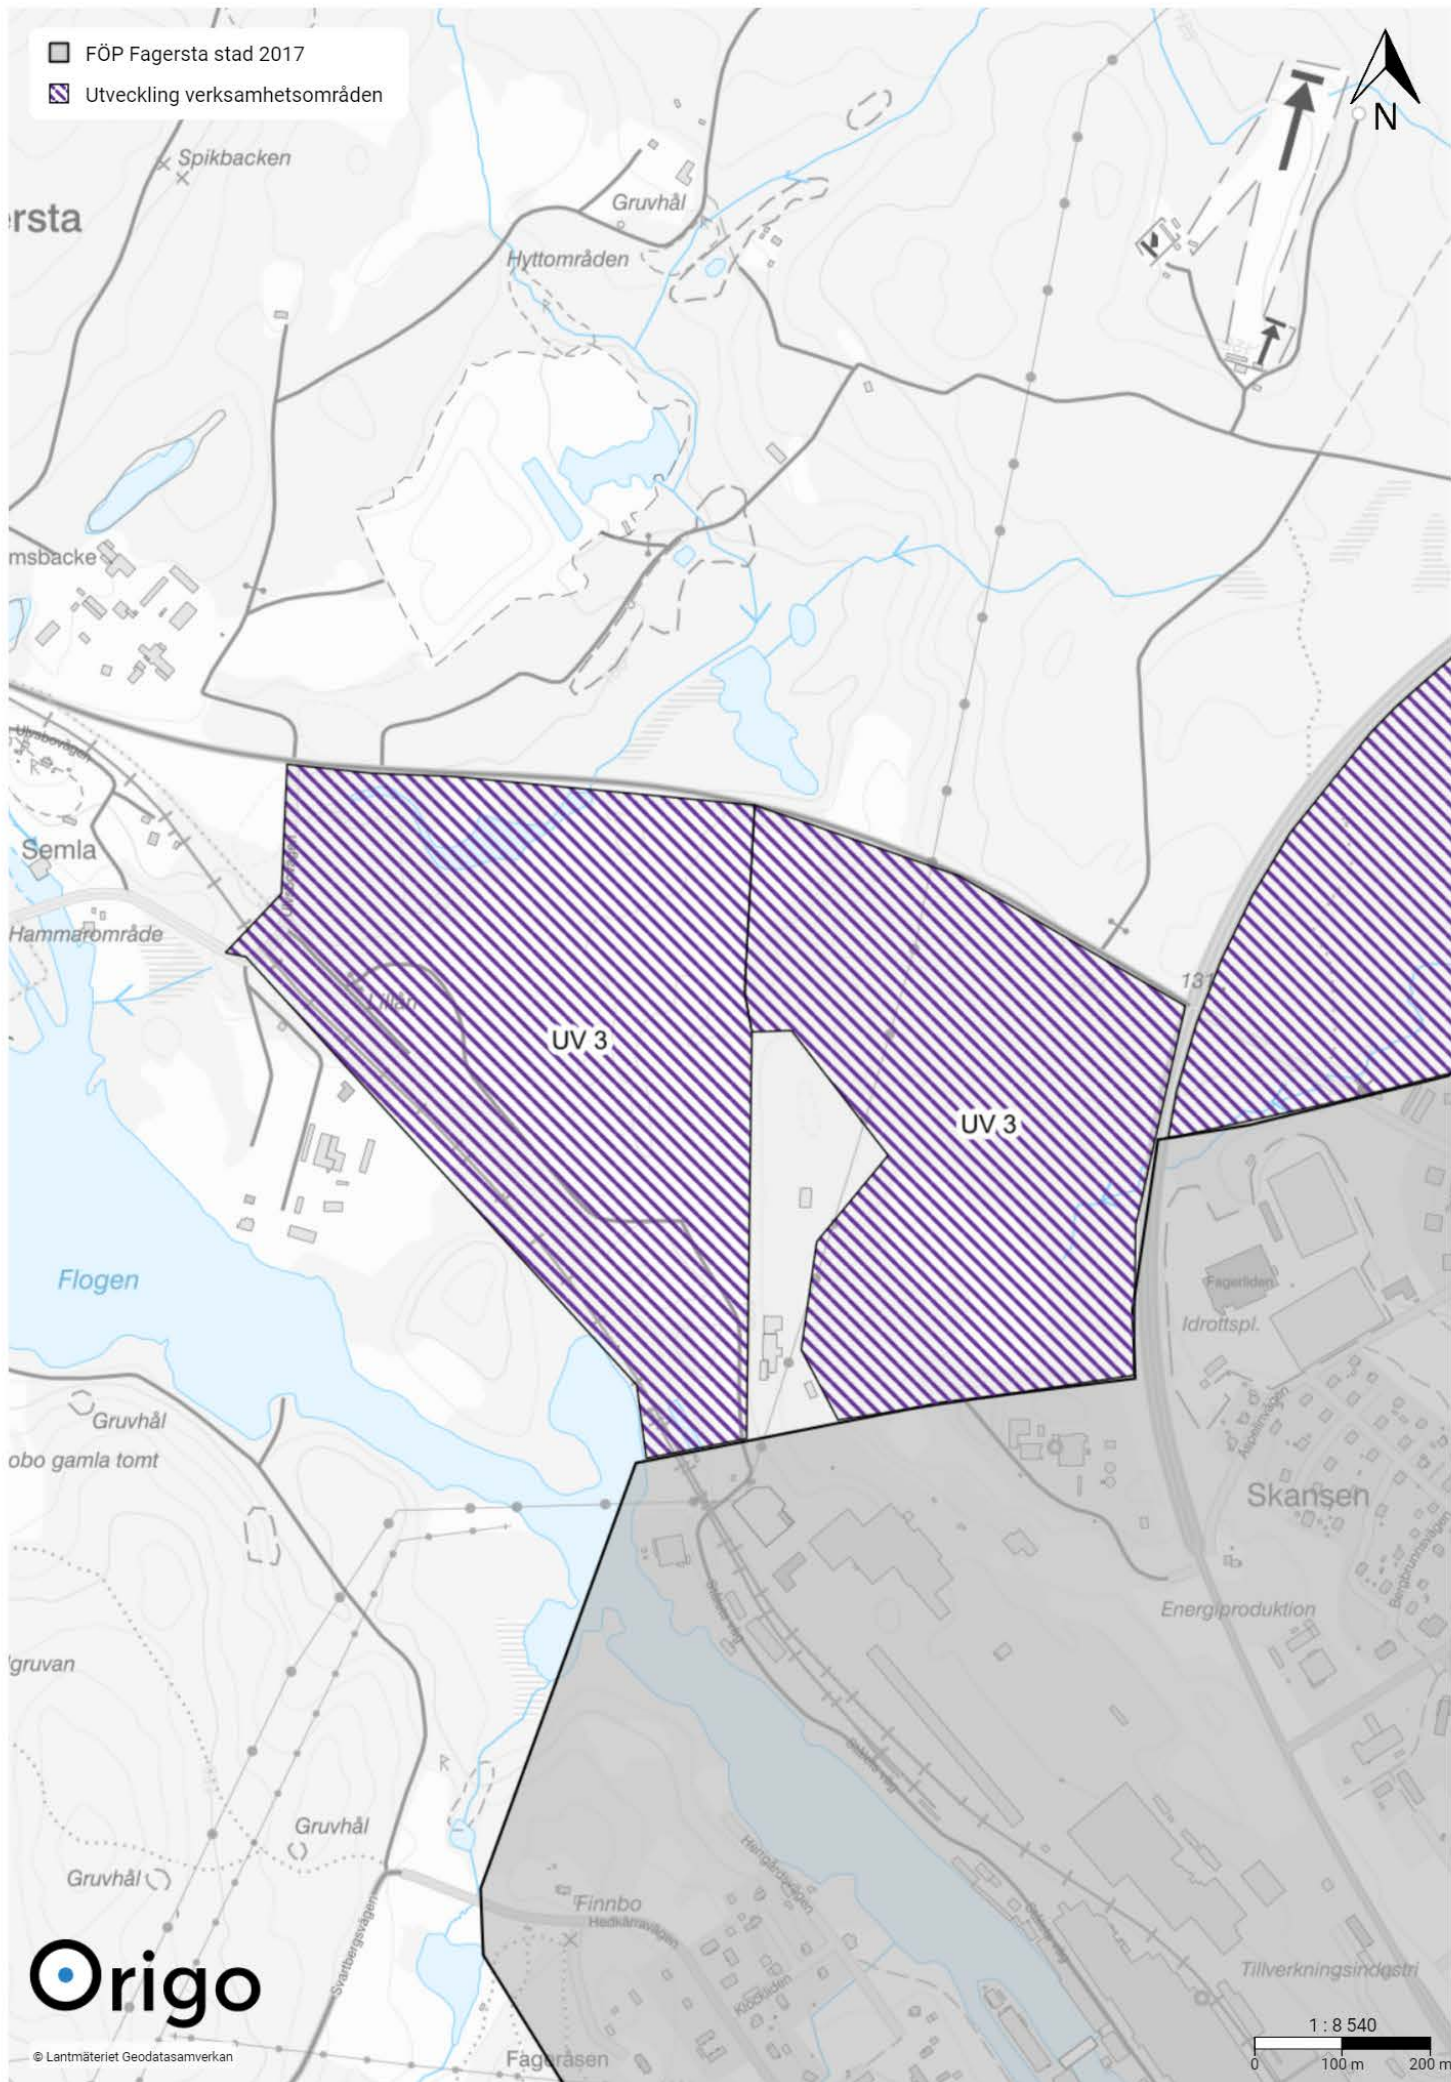

Kartbilagor Översiktsplan för Fagersta kommun

Samrådshandling

Mark- och vattenanvändning - Bebyggelse

UB 1 Norra Hindric – Pers

UB 2 Östra Rönningen

UB 3 Norra Paradiset

UB 4 Fageråsen

UB 5 Hedkärra

UB 6 Dunshammar

UB 7 Sjöhagen - Köpmanhamn - Isnäset

UV 1 Fårbo

UV 2 Hyttbäcken

UV 3 Semla

UV 4 Kolarbyn-Rönningen

UV 5 Iliansgården

UV 6 Kopängen

Mark- och vattenanvändning - Landsbygdsutveckling i strandnära lägen (LIS)

A - Fagersta B - Sundbo C - Ängelsberg

A1 - Andra sidan

A2 - Eskiln

A3 - Västanfors södra

A4 - Norra Sjöhagen

A6 - Skeppmora

A7 - Östra Uggebo

B1 - Sundbo Dammsjön

C1 - Ängelsberg, västerut

LIS-område C

C2 - Framnäs

 LIS-område C

C3 - Ängelsberg, norrut

C5 - Långgårdsviken

C6 - Dunshammar