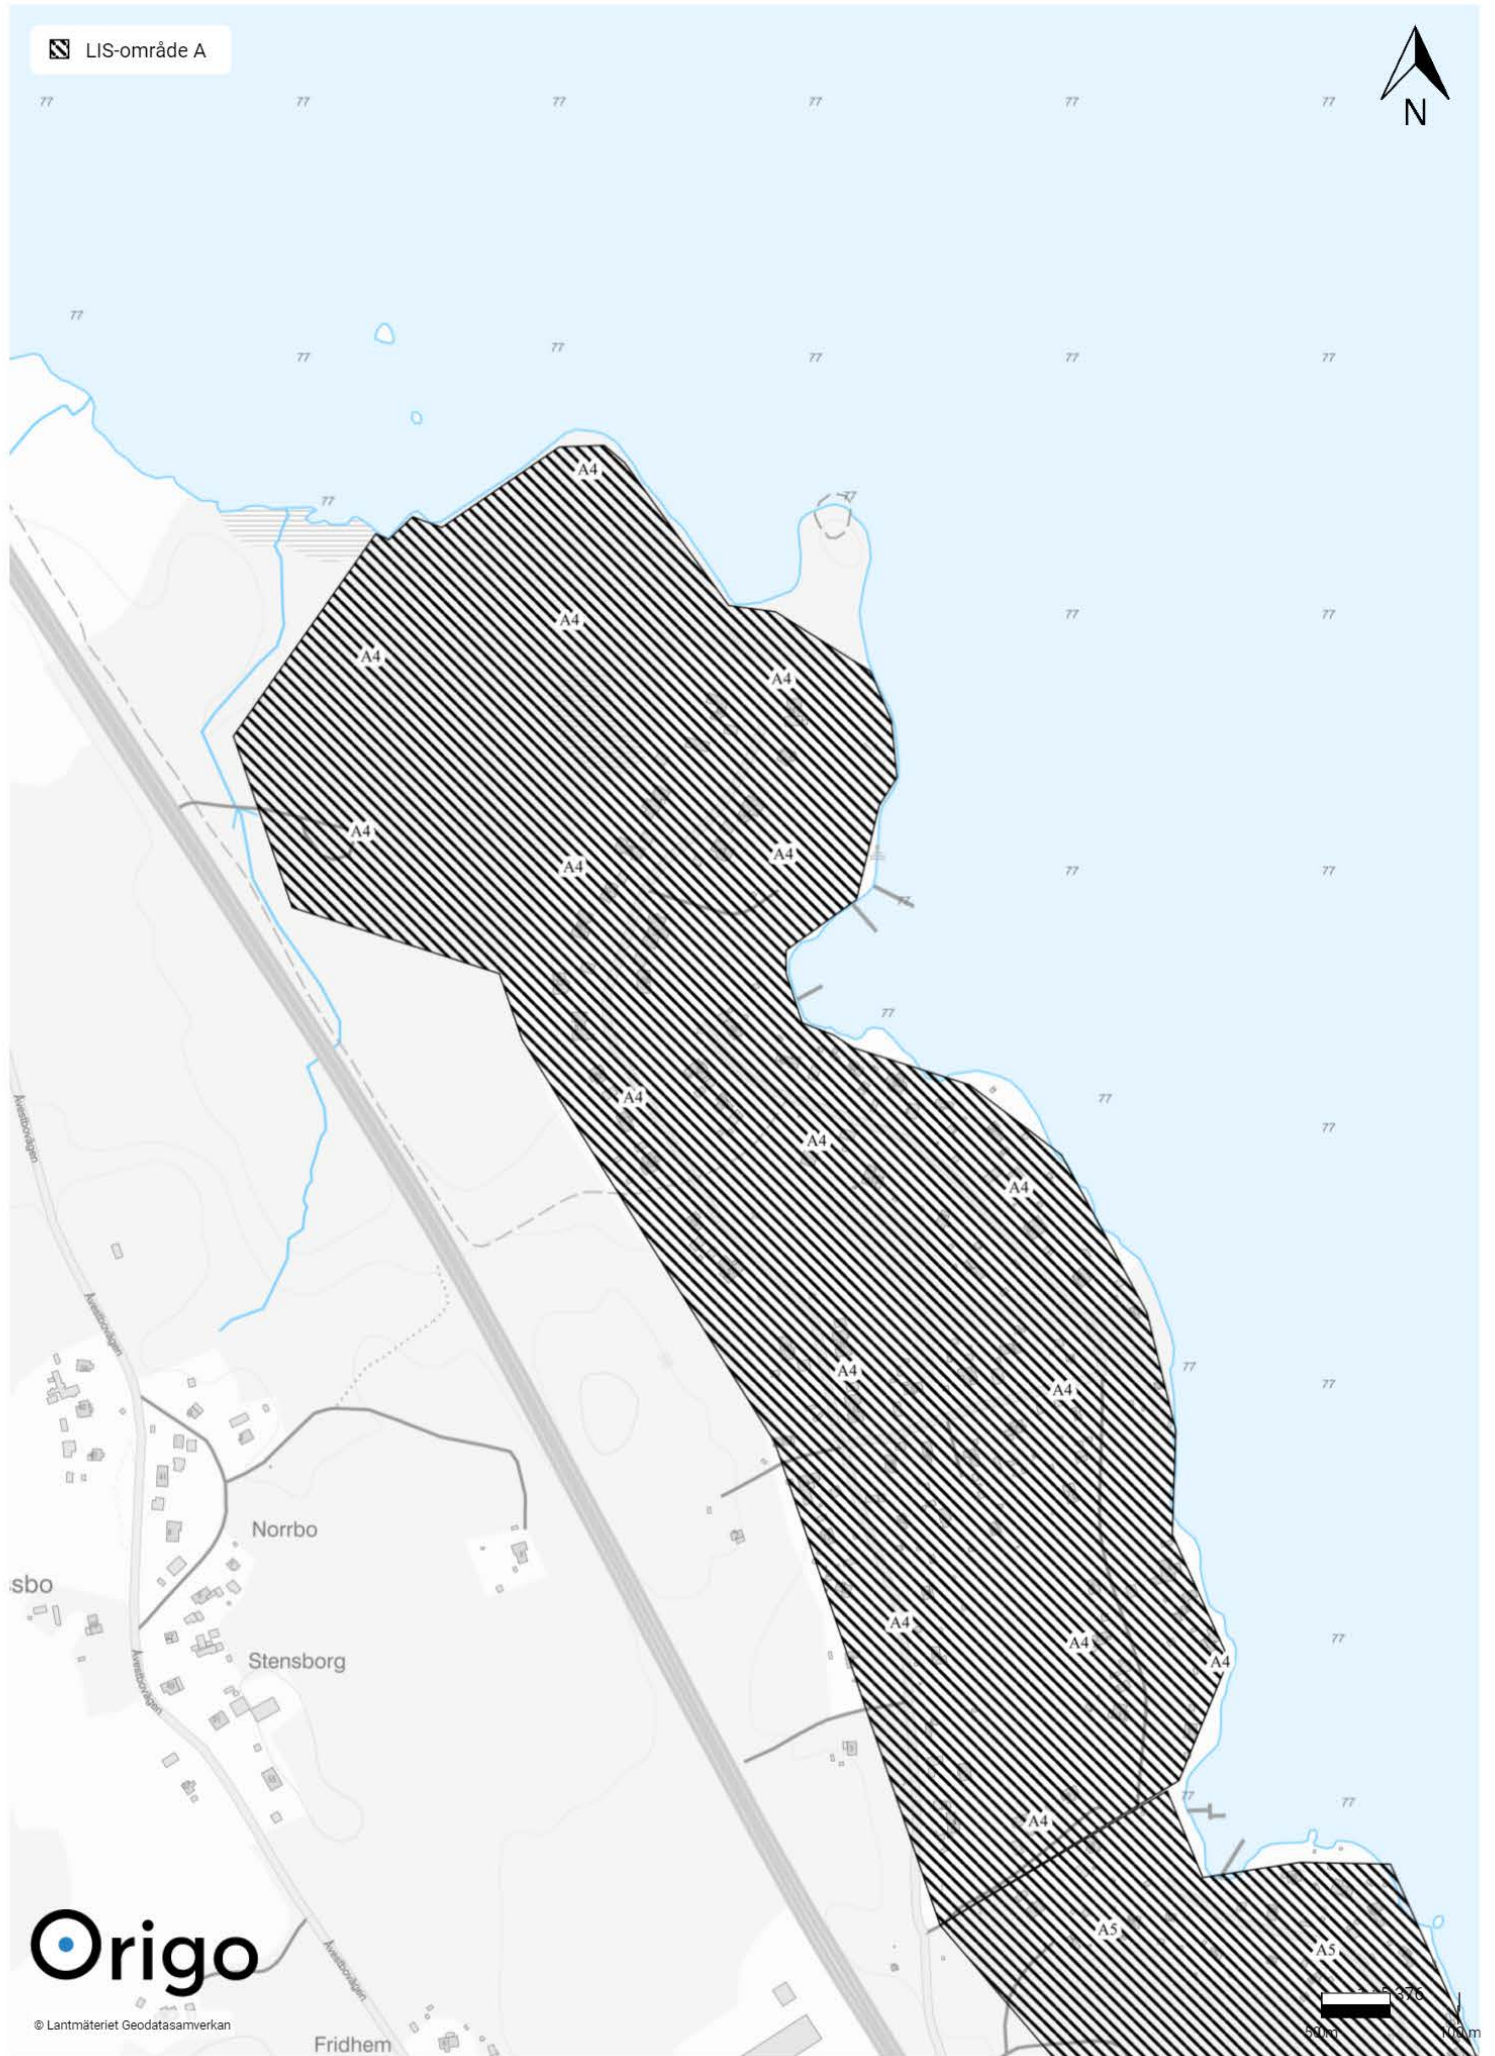

UB 6 Dunshammar

UB 7 Sjöhagen - Köpmanhamn - Isnäset

UV 1 Fårbo

UV 2 Hyttbäcken

UV 3 Semla

UV 4 Kolarbyn-Rönningen

UV 5 Iliansgården

UV 6 Kopängen

Mark- och vattenanvändning - Landsbygdsutveckling i strandnära lägen (LIS)

A - Fagersta B - Sundbo C - Ängelsberg

A1 - Andra sidan

A2 - Eskiln

A3 - Västanfors södra

A4 - Norra Sjöhagen

A6 - Skeppmora

A7 - Östra Uggebo

B1 - Sundbo Dammsjön

C1 - Ängelsberg, västerut

LIS-område C

C2 - Framnäs

 LIS-område C

C3 - Ängelsberg, norrut

C5 - Långgårdsviken

C6 - Dunshammar

C7 - Vinterrönningen

C8 - Halvarsviken

Mark- och vattenanvändning - Tekniska anläggningar

Cirklar - Tekniska anläggningar / Områden - Vattenskyddsområden

Mark- och vattenanvändning - Natur och friluftsliv