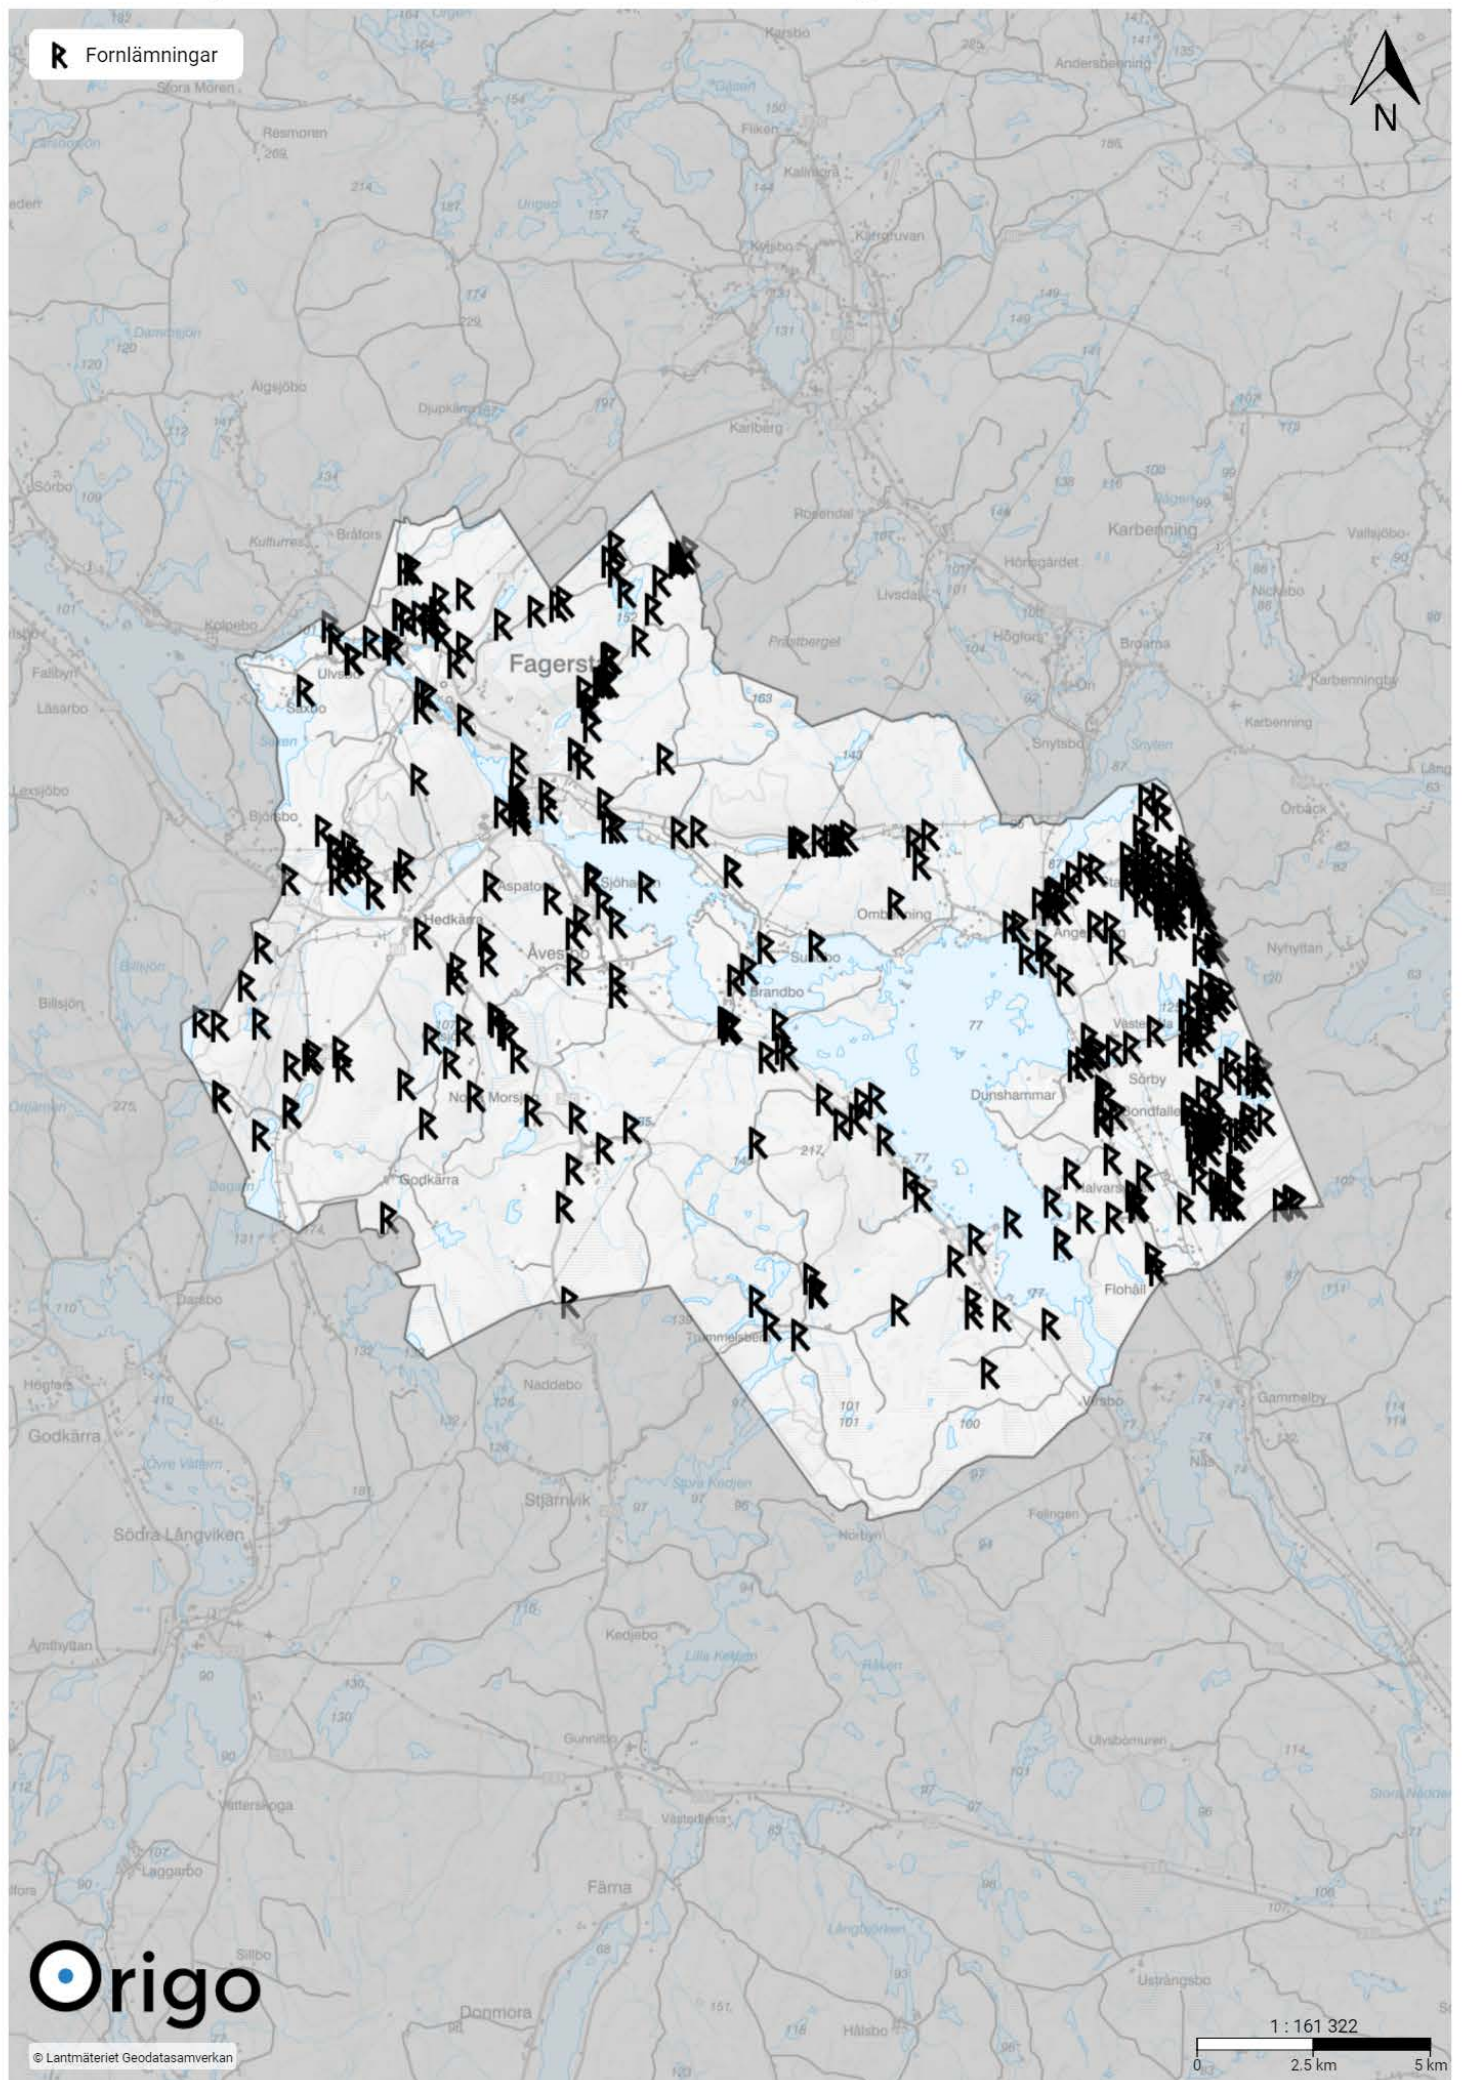

Andra skydd och värden - Fornlämningar