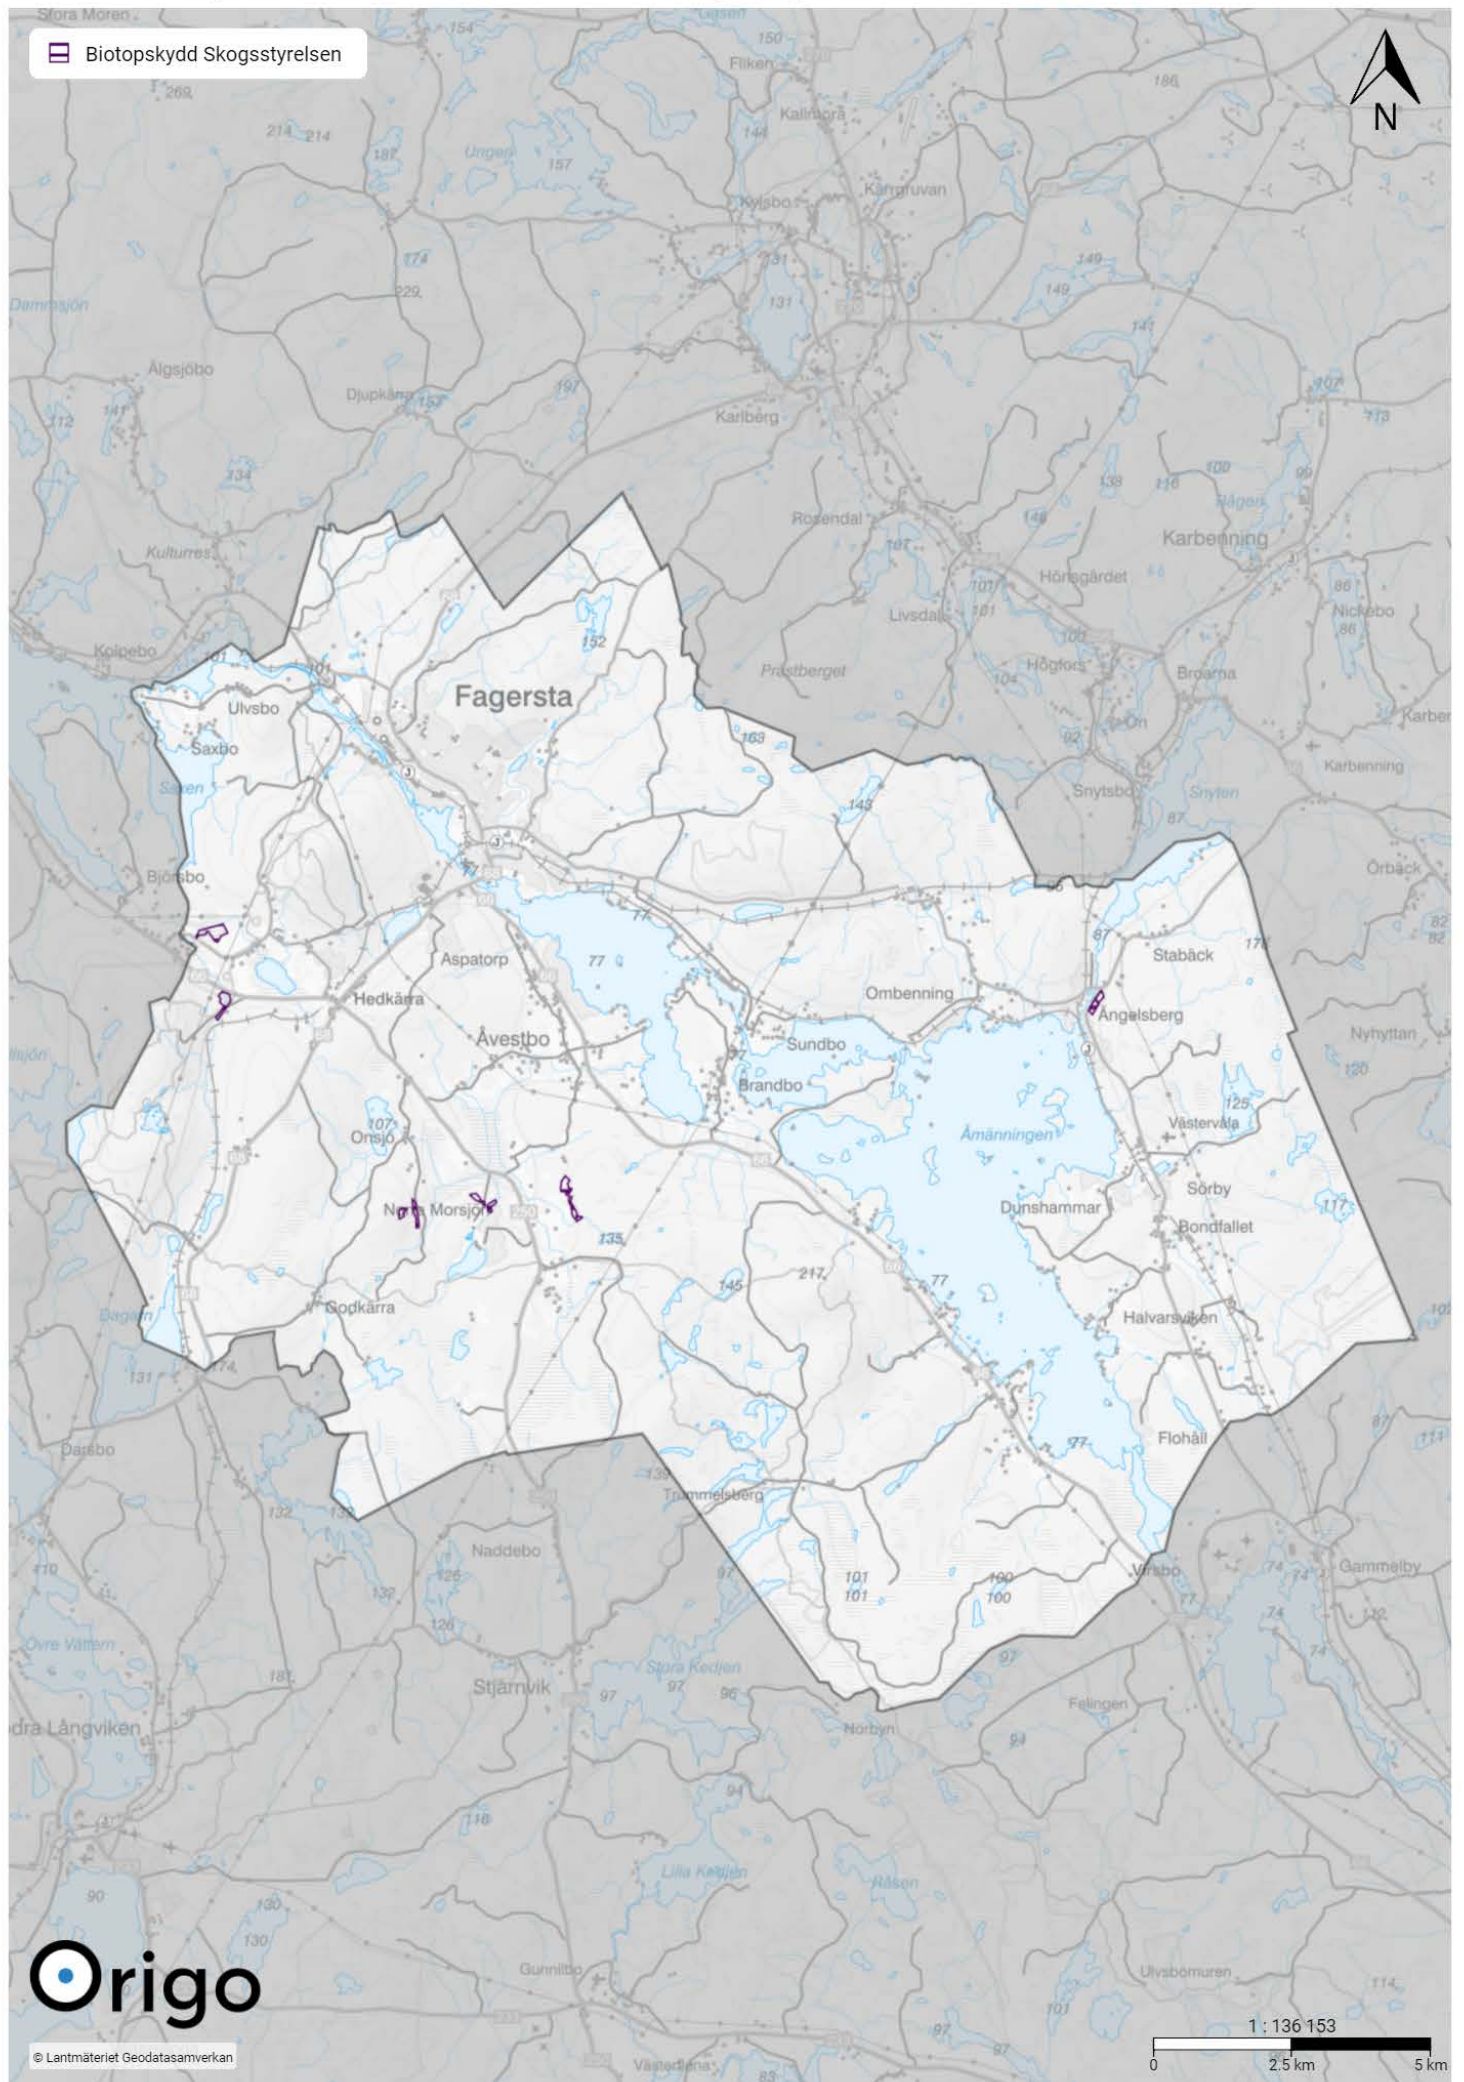

Andra skydd och värden - Biotopskydd