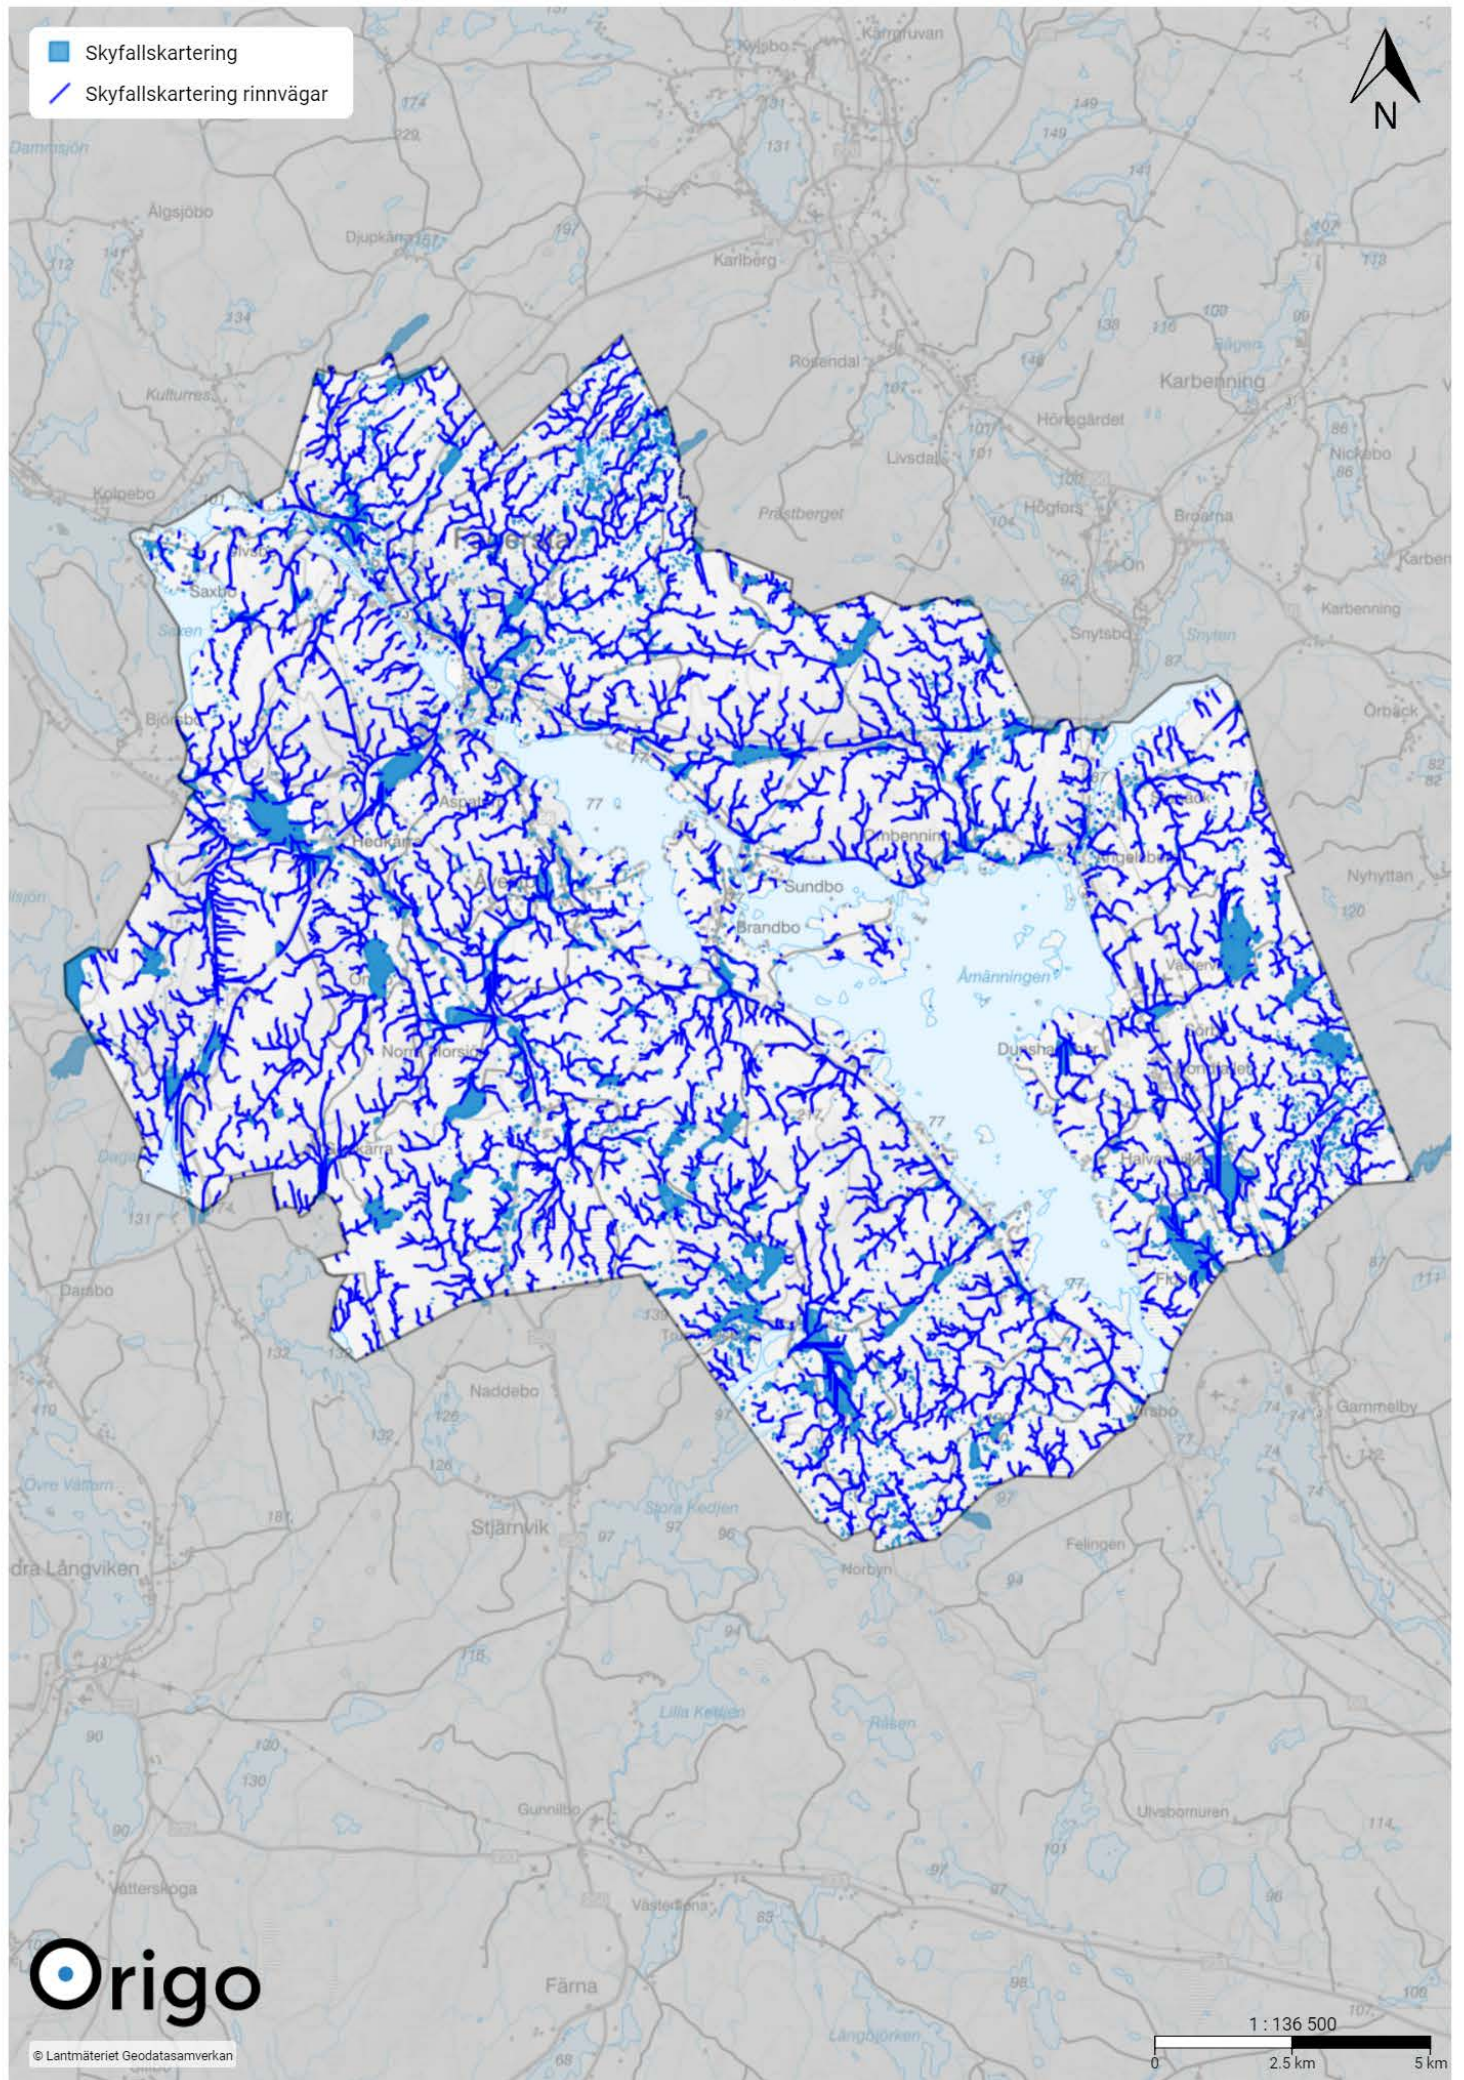

Mark- och vattenanvändning - Landsbygdsutveckling i strandnära lägen (LIS)

A - Fagersta B - Sundbo C - Ängelsberg

A1 - Andra sidan

A2 - Eskiln

A3 - Västanfors södra

A4 - Norra Sjöhagen

A6 - Skeppmora

A7 - Östra Uggebo

B1 - Sundbo Dammsjön

C1 - Ängelsberg, västerut

LIS-område C

C2 - Framnäs

 LIS-område C

C3 - Ängelsberg, norrut

C5 - Långgårdsviken

C6 - Dunshammar

C7 - Vinterrönningen

C8 - Halvarsviken

Mark- och vattenanvändning - Tekniska anläggningar

Cirklar - Tekniska anläggningar / Områden - Vattenskyddsområden

Mark- och vattenanvändning - Natur och friluftsliv

Andra skydd och värden - Fornlämningar

Andra skydd och värden - Byggnadsminnen

Andra skydd och värden - Stora opåverkade områden

Kommunala hänsynsområden - Förorenad mark

Kommunala hänsynsområden - Skyfall och höga flöden