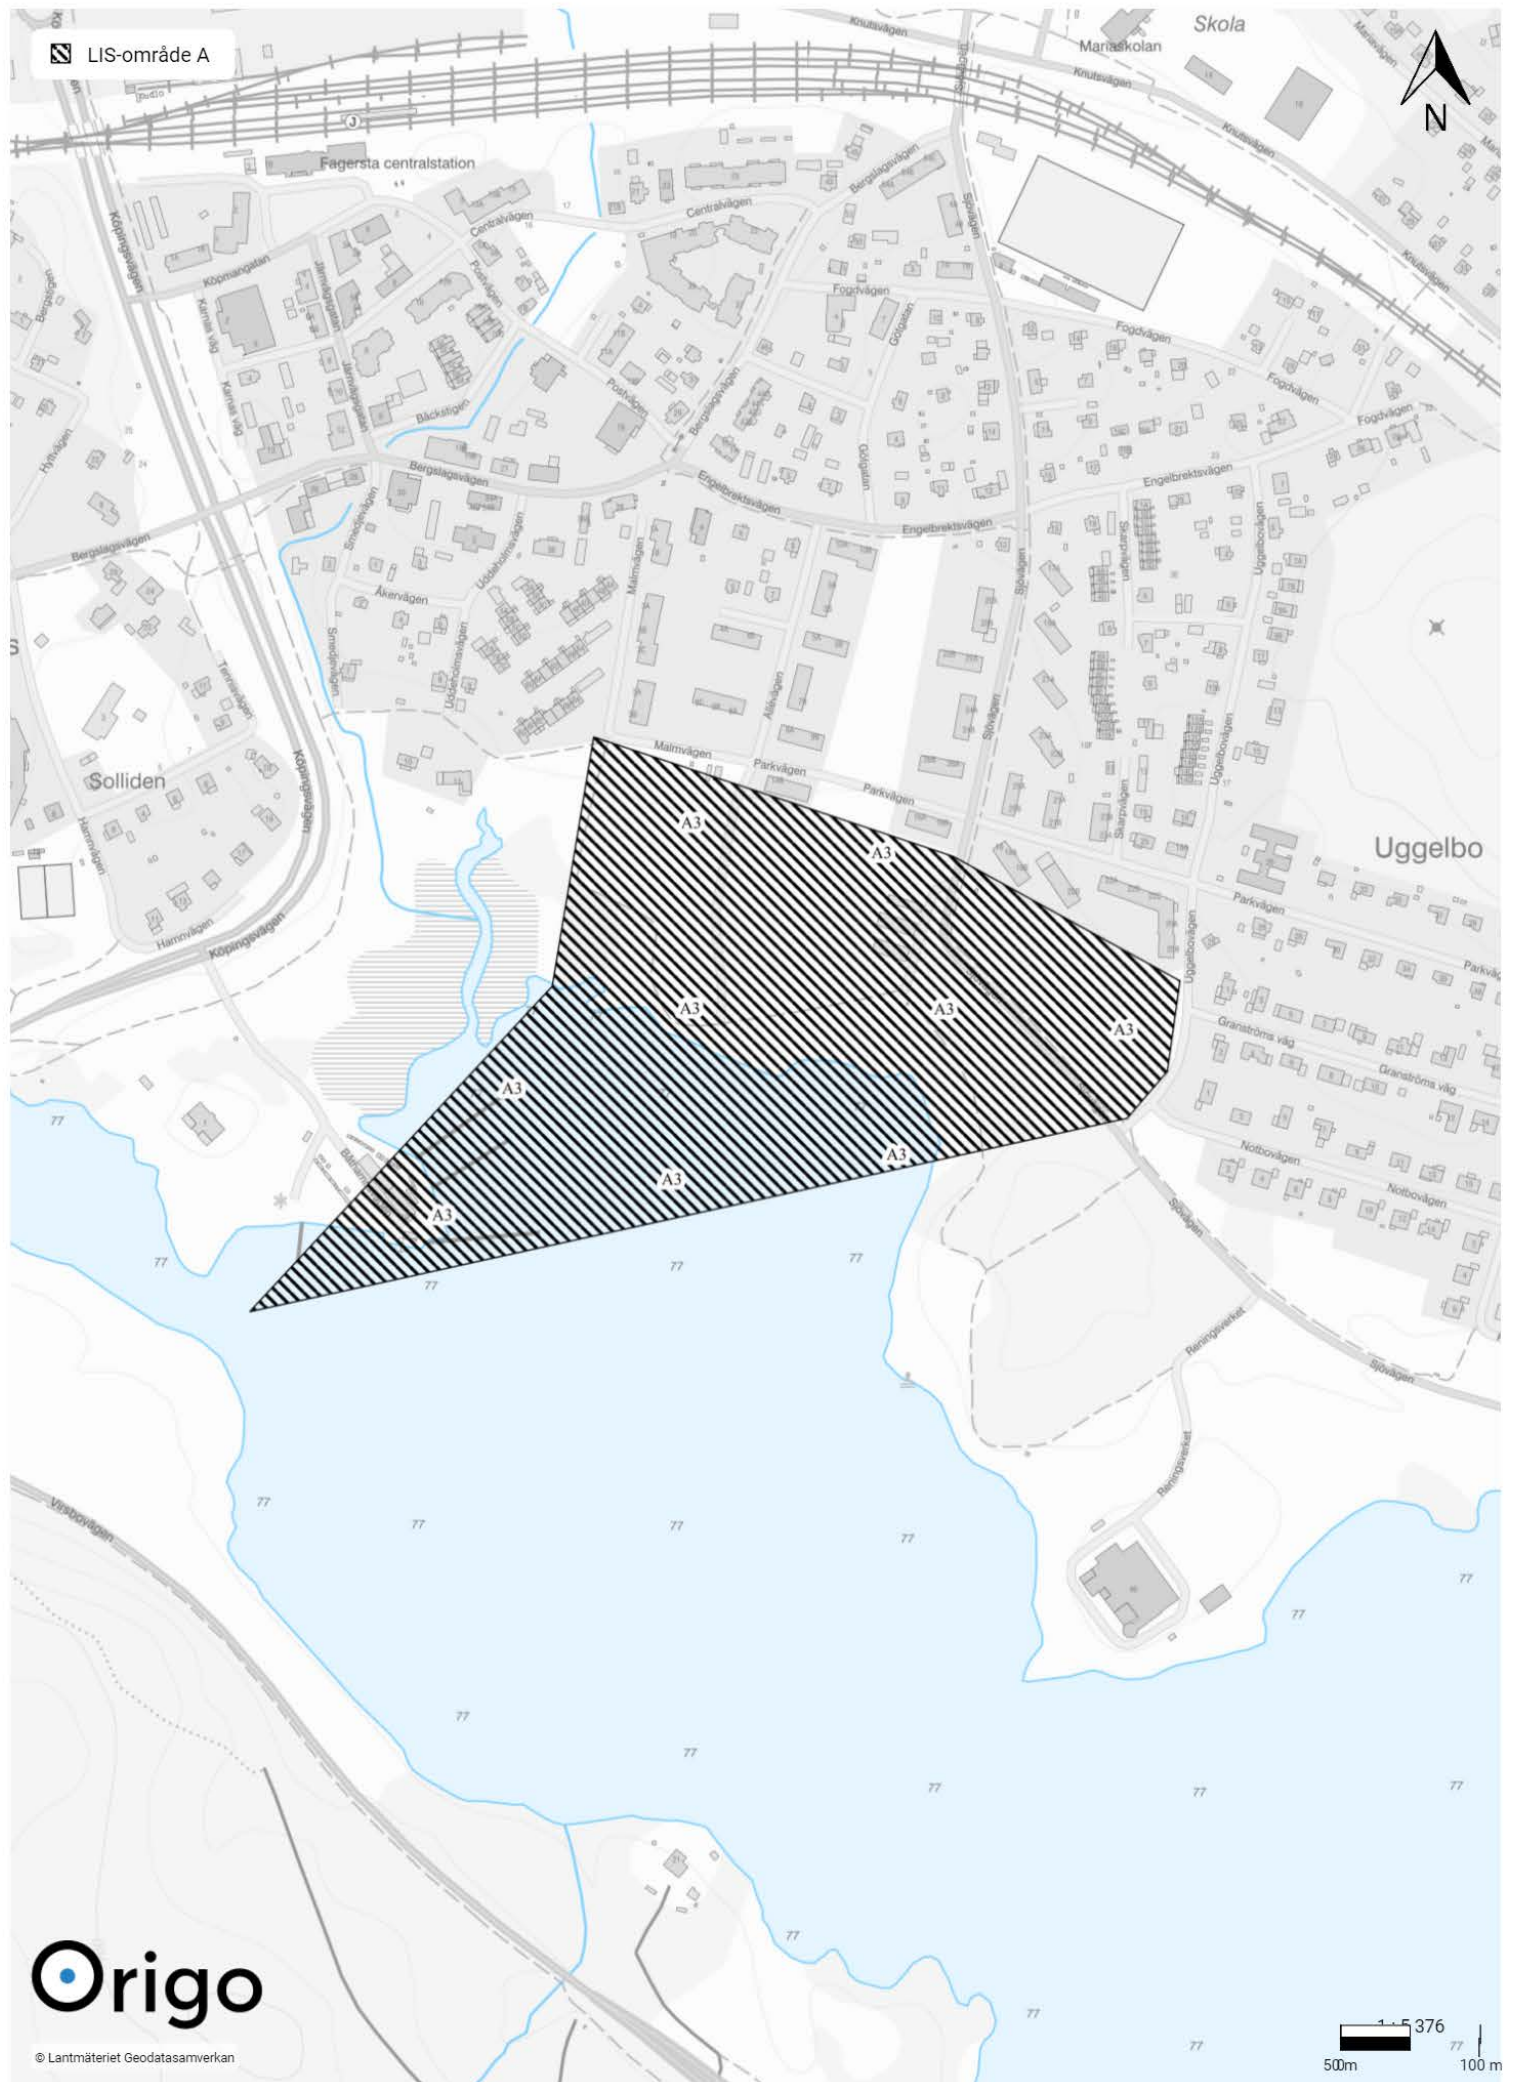

UB 6 Dunshammar

UB 7 Sjöhagen - Köpmanhamn - Isnäset

UV 1 Fårbo

UV 2 Hyttbäcken

UV 3 Semla

UV 4 Kolarbyn-Rönningen

UV 5 Iliansgården

UV 6 Kopängen

Mark- och vattenanvändning - Landsbygdsutveckling i strandnära lägen (LIS)

A - Fagersta B - Sundbo C - Ängelsberg

A1 - Andra sidan

A2 - Eskiln

A3 - Västanfors södra

A4 - Norra Sjöhagen

A6 - Skeppmora

A7 - Östra Uggebo

B1 - Sundbo Dammsjön

C1 - Ängelsberg, västerut

LIS-område C

C2 - Framnäs

 LIS-område C

C3 - Ängelsberg, norrut

C5 - Långgårdsviken

C6 - Dunshammar

C7 - Vinterrönningen

C8 - Halvarsviken

Mark- och vattenanvändning - Tekniska anläggningar

Cirklar - Tekniska anläggningar / Områden - Vattenskyddsområden

Mark- och vattenanvändning - Natur och friluftsliv