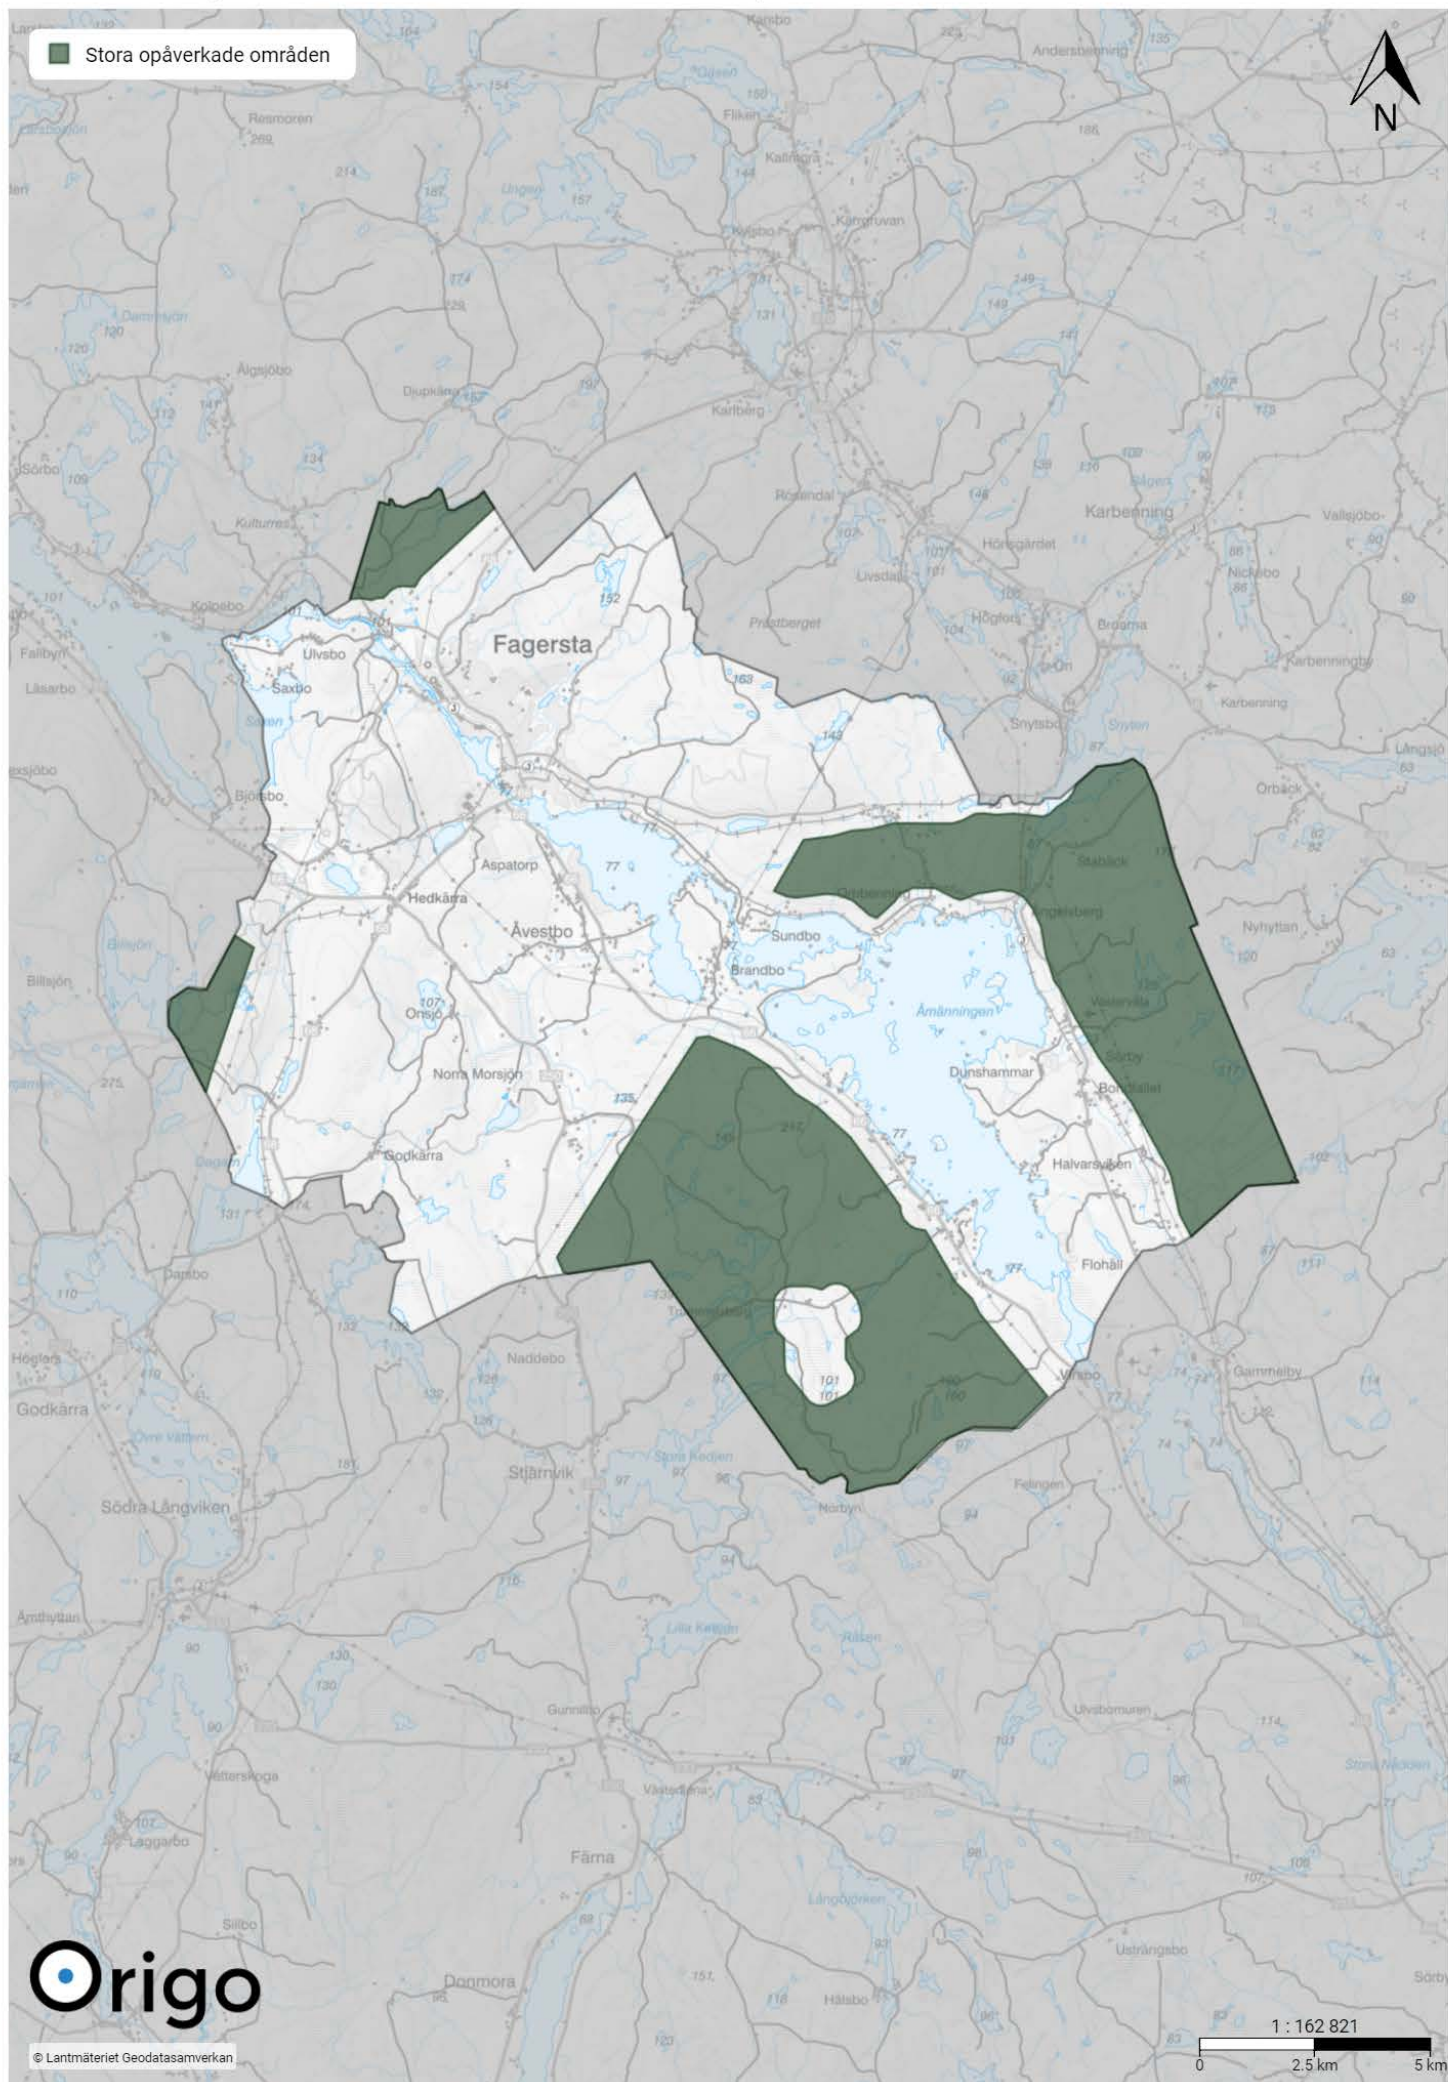

Andra skydd och värden - Stora opåverkade områden