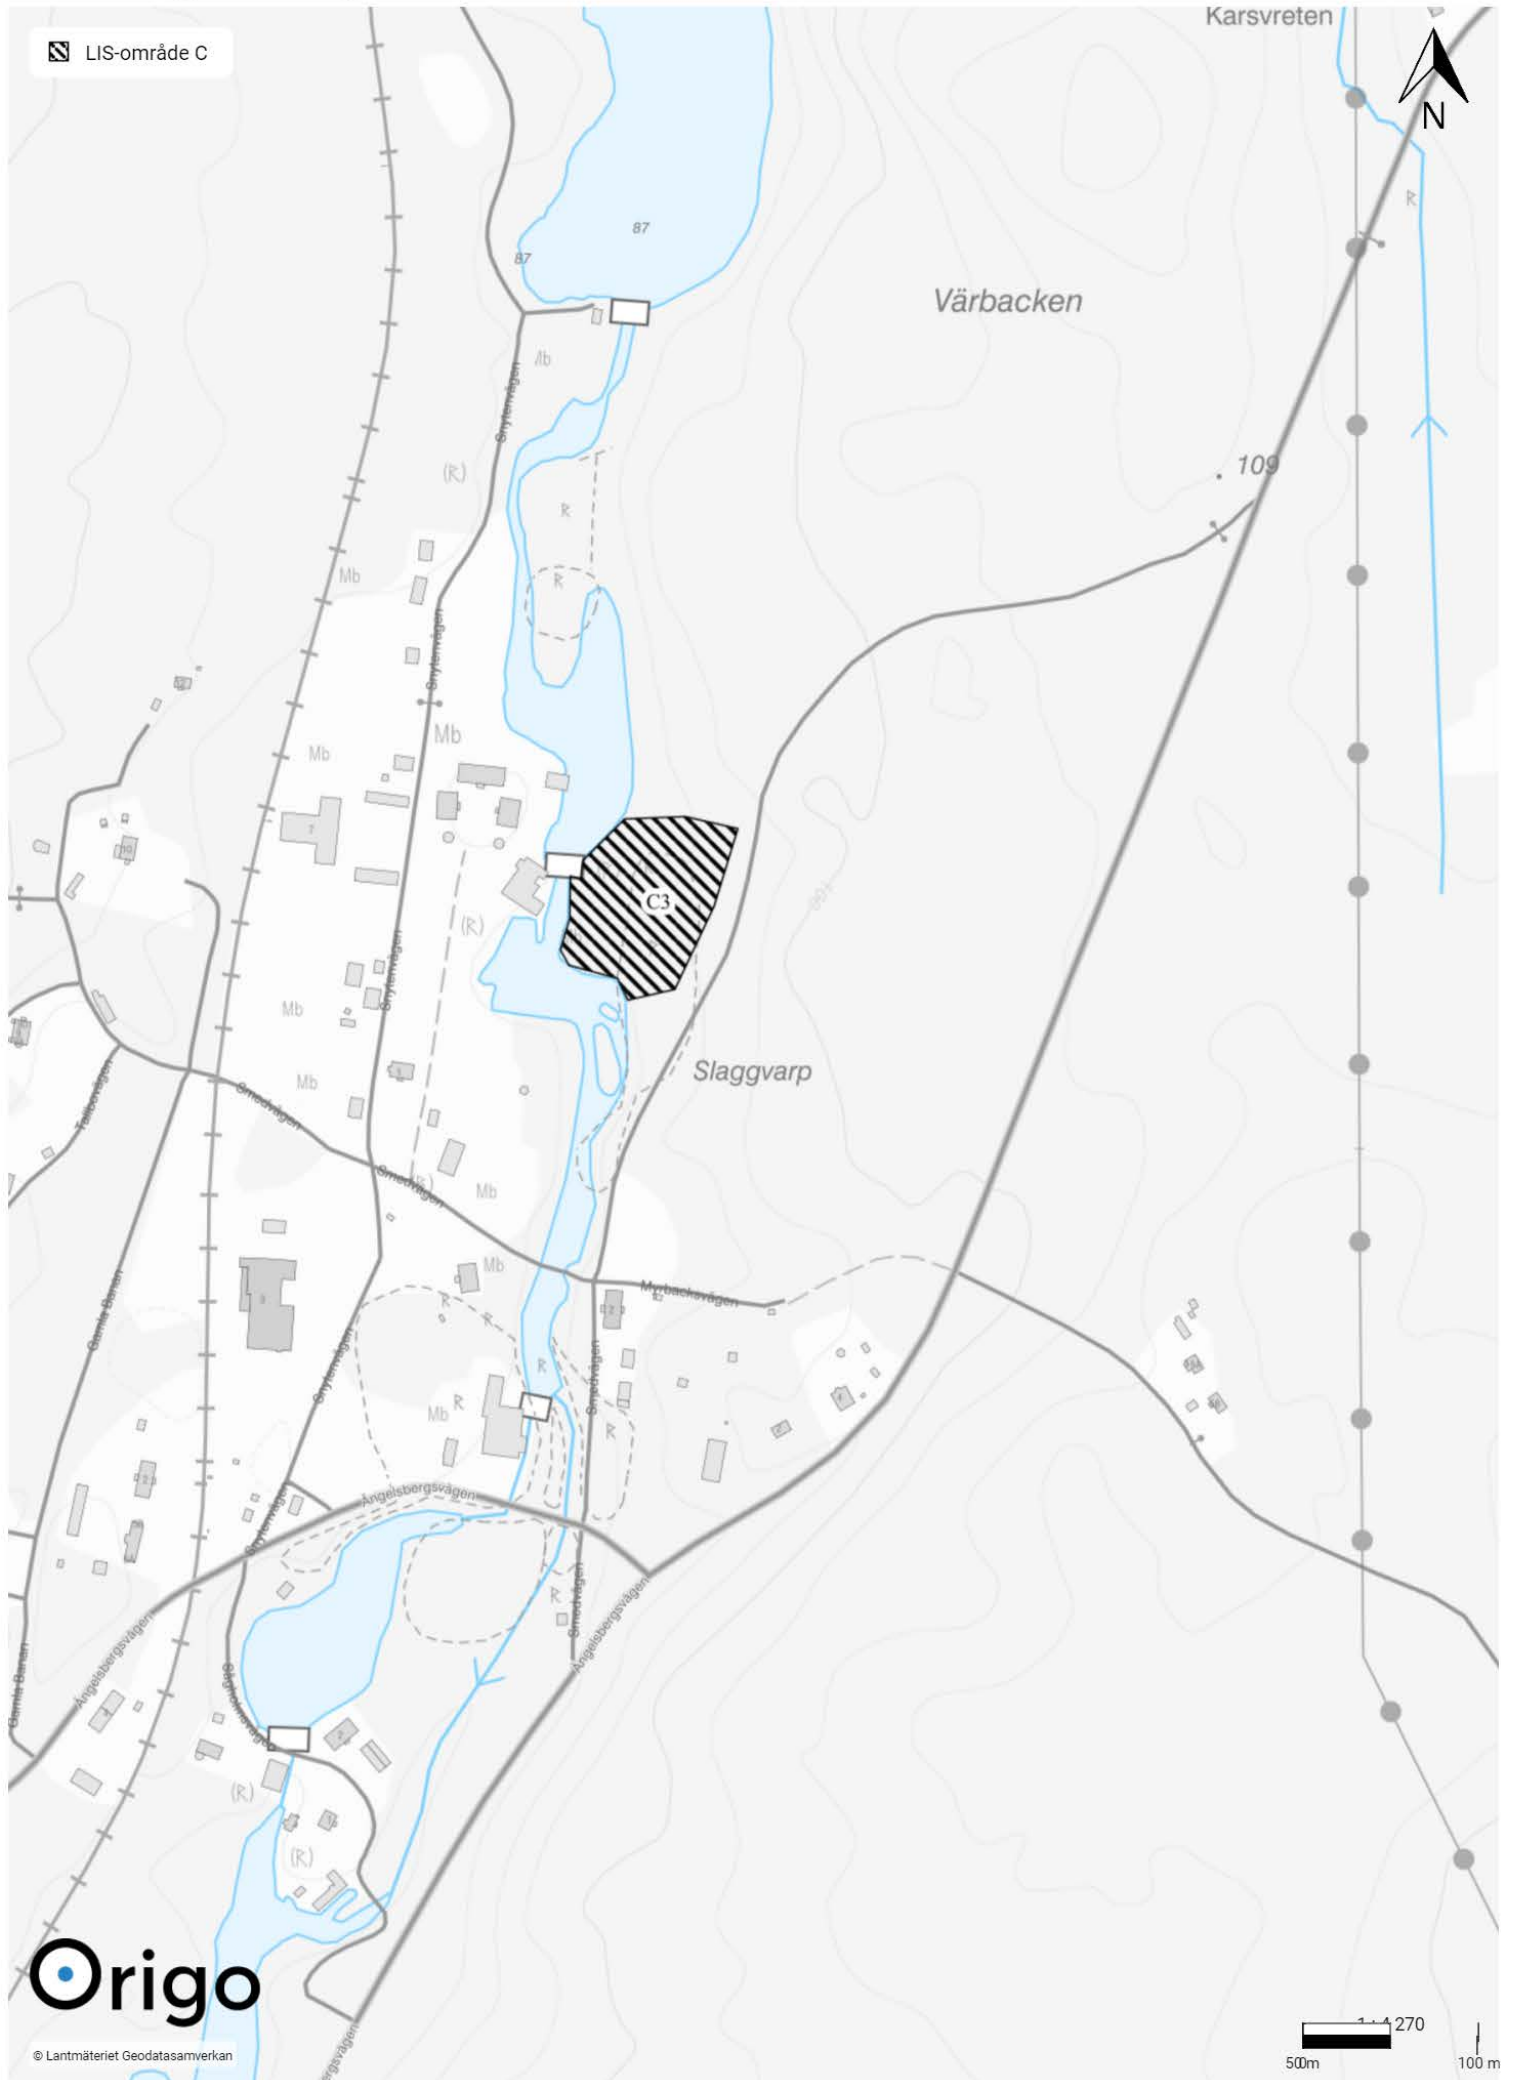

Mark- och vattenanvändning - Landsbygdsutveckling i strandnära lägen (LIS)

A - Fagersta B - Sundbo C - Ängelsberg

A1 - Andra sidan

A2 - Eskiln

A3 - Västanfors södra

A4 - Norra Sjöhagen

A6 - Skeppmora

A7 - Östra Uggebo

B1 - Sundbo Dammsjön

C1 - Ängelsberg, västerut

LIS-område C

C2 - Framnäs

 LIS-område C

C3 - Ängelsberg, norrut

C5 - Långgårdsviken

C6 - Dunshammar

C7 - Vinterrönningen

C8 - Halvarsviken

Mark- och vattenanvändning - Tekniska anläggningar

Cirklar - Tekniska anläggningar / Områden - Vattenskyddsområden

Mark- och vattenanvändning - Natur och friluftsliv