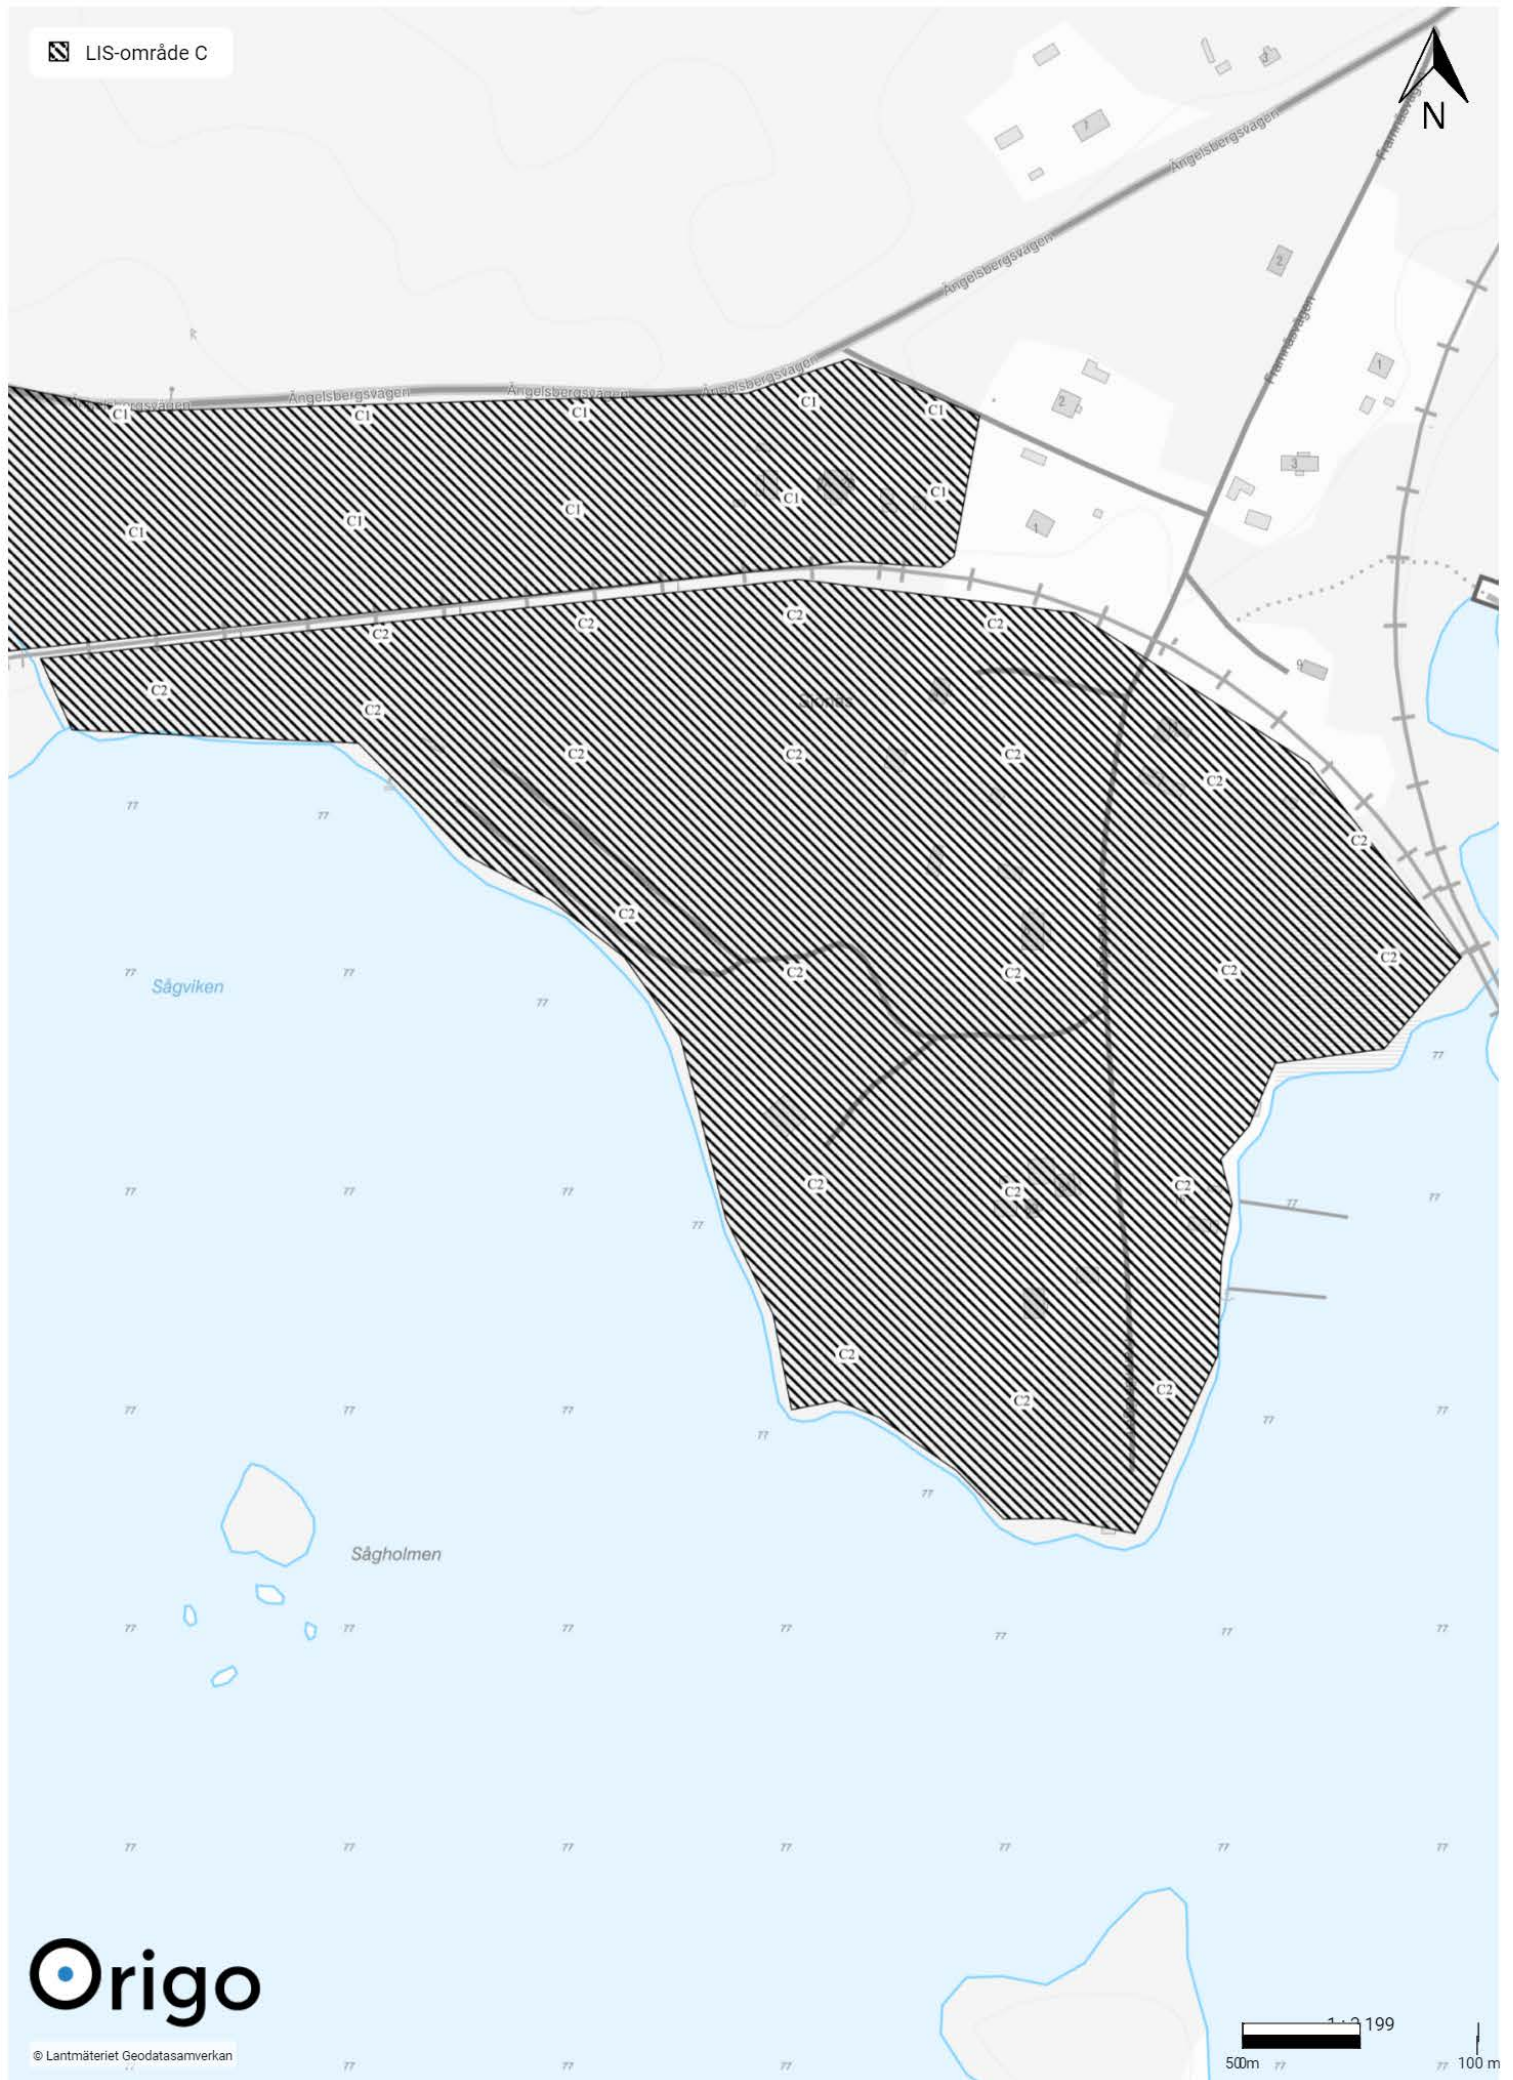

UB 6 Dunshammar

UB 7 Sjöhagen - Köpmanhamn - Isnäset

UV 1 Fårbo

UV 2 Hyttbäcken

UV 3 Semla

UV 4 Kolarbyn-Rönningen

UV 5 Iliansgården

UV 6 Kopängen

Mark- och vattenanvändning - Landsbygdsutveckling i strandnära lägen (LIS)

A - Fagersta B - Sundbo C - Ängelsberg

A1 - Andra sidan

A2 - Eskiln

A3 - Västanfors södra

A4 - Norra Sjöhagen

A6 - Skeppmora

A7 - Östra Uggebo

B1 - Sundbo Dammsjön

C1 - Ängelsberg, västerut

LIS-område C

C2 - Framnäs

 LIS-område C

C3 - Ängelsberg, norrut

C5 - Långgårdsviken

C6 - Dunshammar

C7 - Vinterrönningen

C8 - Halvarsviken

Mark- och vattenanvändning - Tekniska anläggningar

Cirklar - Tekniska anläggningar / Områden - Vattenskyddsområden

Mark- och vattenanvändning - Natur och friluftsliv