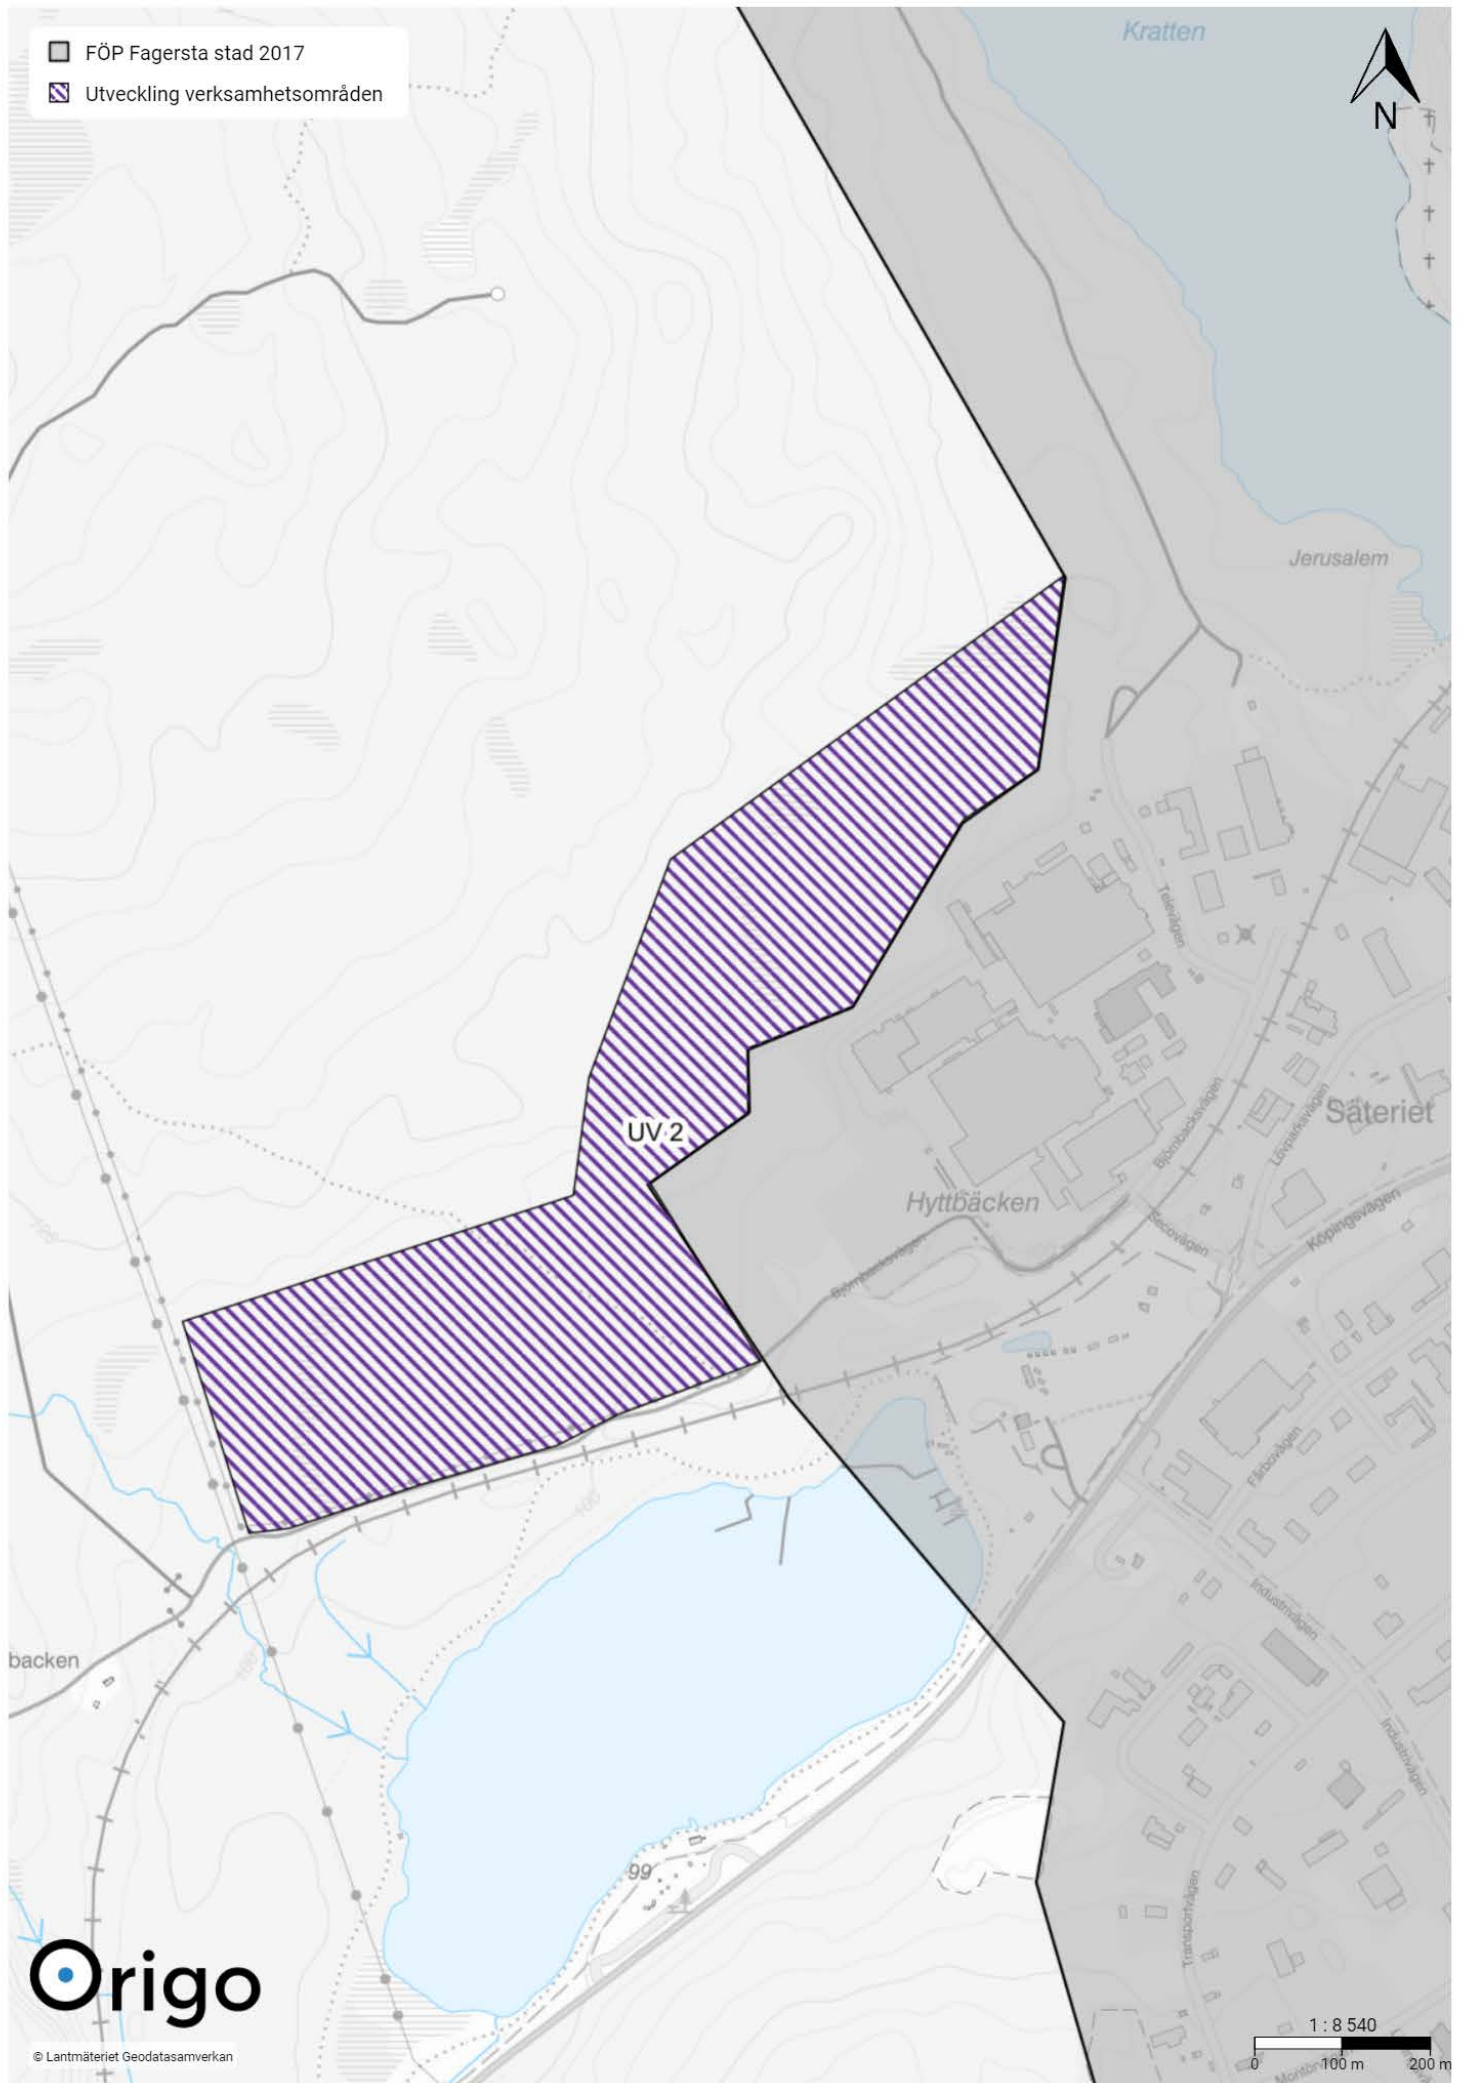

UB 6 Dunshammar

UB 7 Sjöhagen - Köpmanhamn - Isnäset

UV 1 Fårbo

UV 2 Hyttbäcken

UV 3 Semla

UV 4 Kolarbyn-Rönningen

UV 5 Iliansgården

UV 6 Kopängen

Mark- och vattenanvändning - Landsbygdsutveckling i strandnära lägen (LIS)

A - Fagersta B - Sundbo C - Ängelsberg

A1 - Andra sidan

A2 - Eskiln

A3 - Västanfors södra

A4 - Norra Sjöhagen

A6 - Skeppmora

A7 - Östra Uggebo

B1 - Sundbo Dammsjön

C1 - Ängelsberg, västerut

LIS-område C

C2 - Framnäs

 LIS-område C

C3 - Ängelsberg, norrut

C5 - Långgårdsviken

C6 - Dunshammar

C7 - Vinterrönningen

C8 - Halvarsviken

Mark- och vattenanvändning - Tekniska anläggningar

Cirklar - Tekniska anläggningar / Områden - Vattenskyddsområden

Mark- och vattenanvändning - Natur och friluftsliv