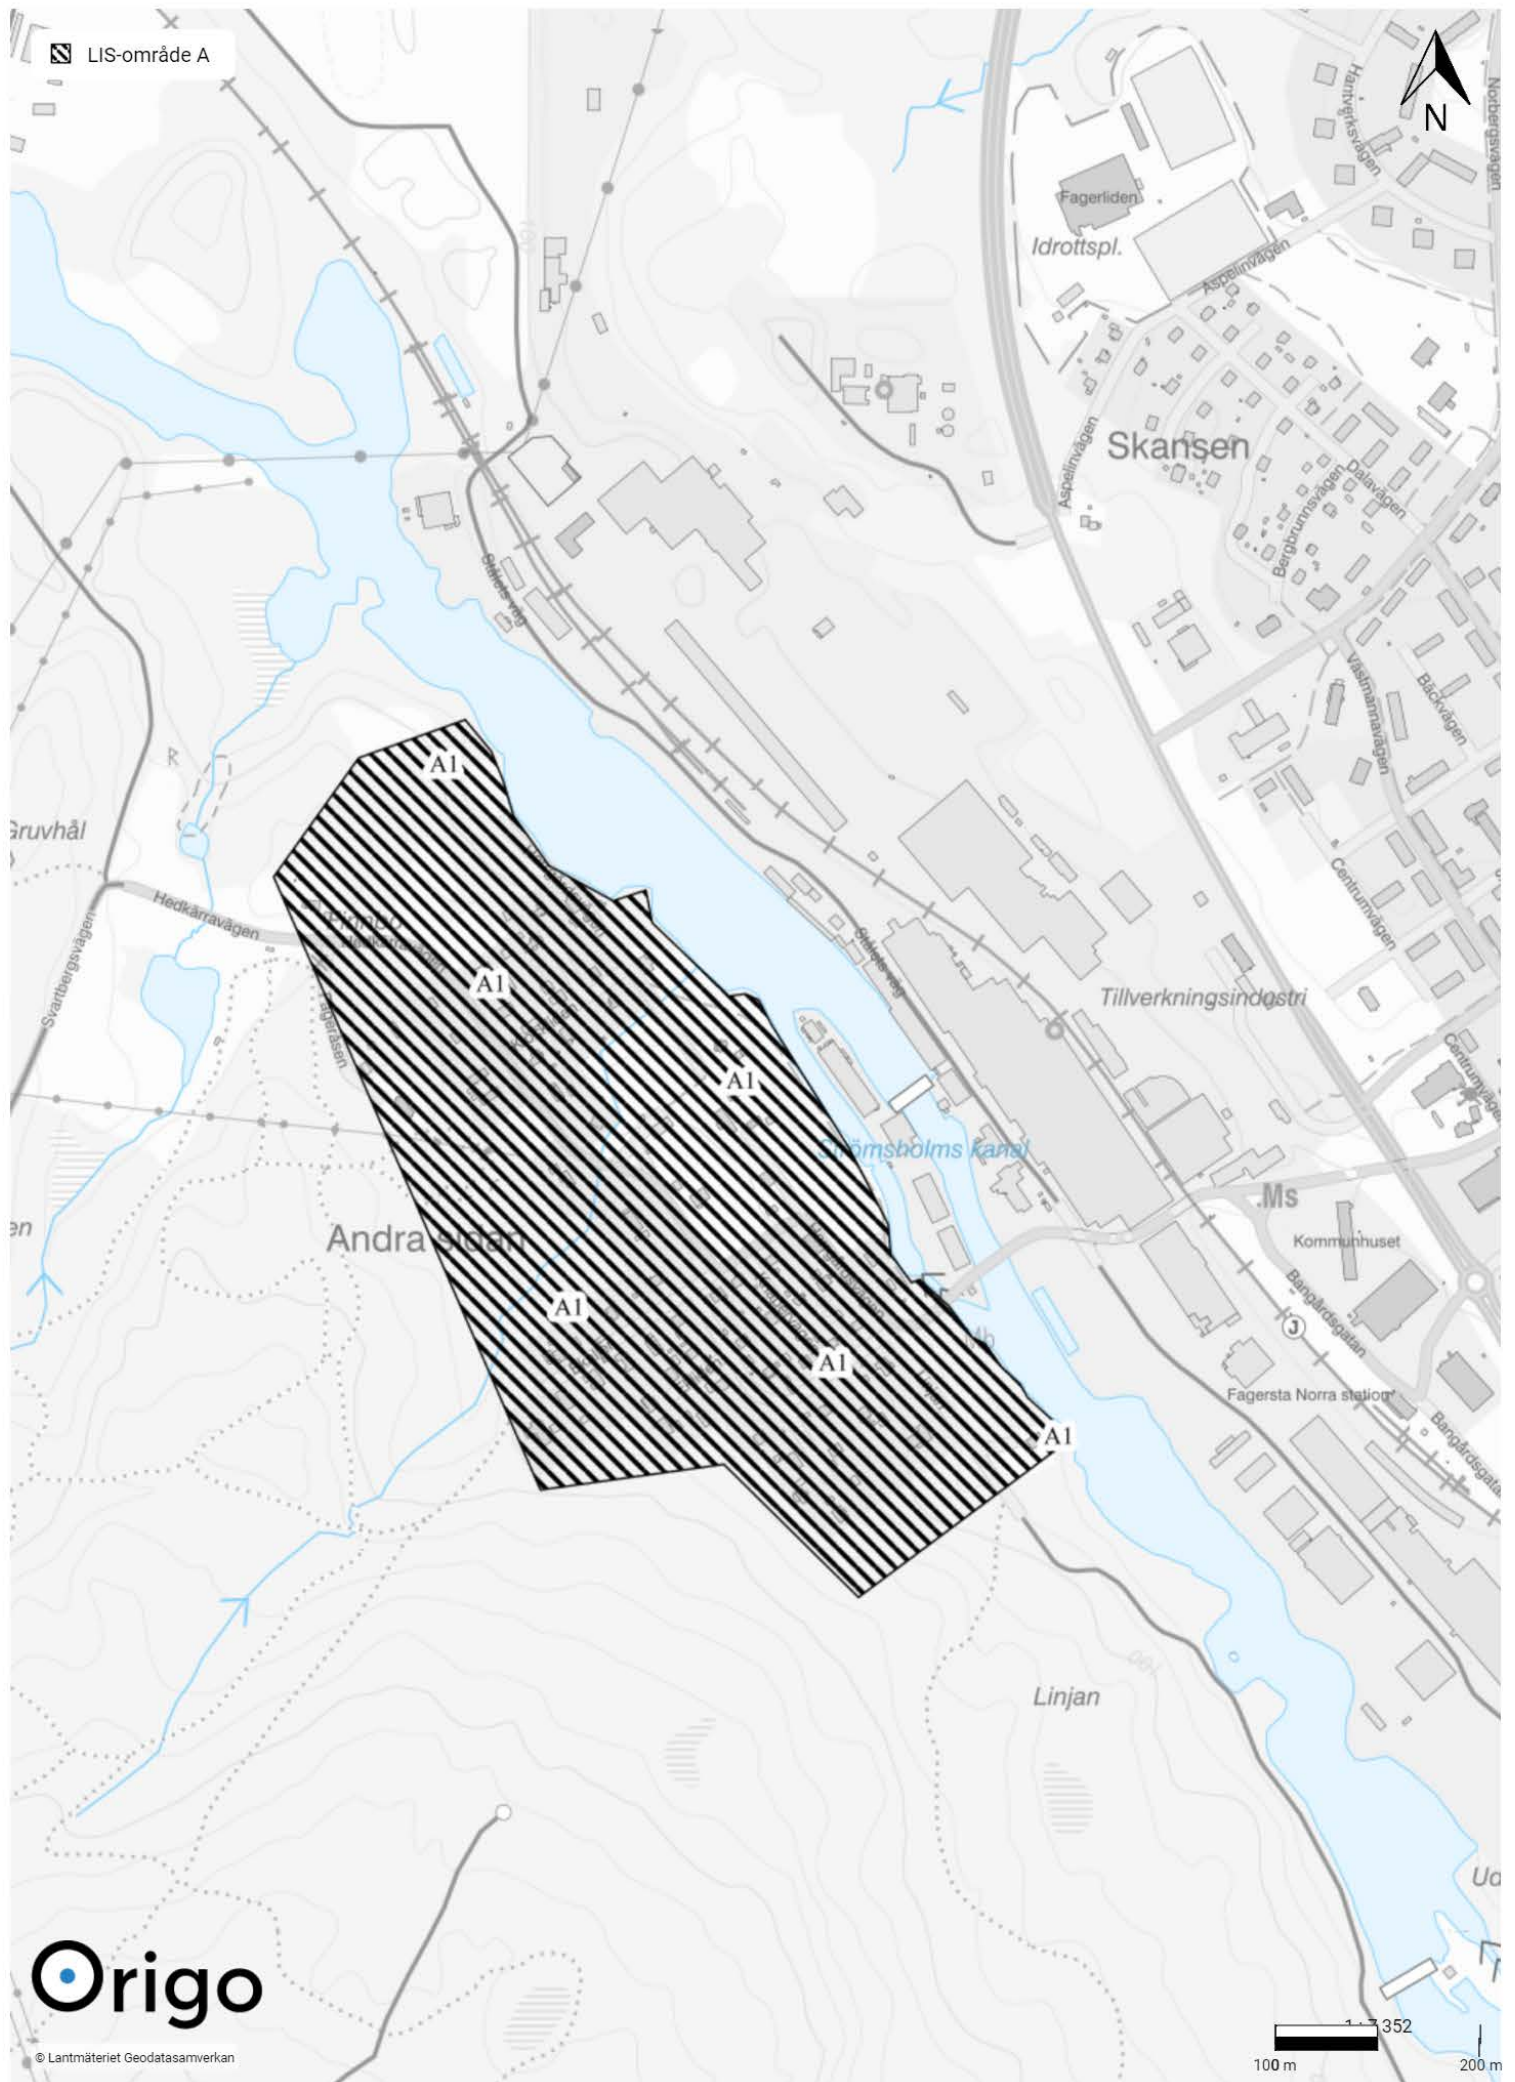

UB 6 Dunshammar

UB 7 Sjöhagen - Köpmanhamn - Isnäset

UV 1 Fårbo

UV 2 Hyttbäcken

UV 3 Semla

UV 4 Kolarbyn-Rönningen

UV 5 Iliansgården

UV 6 Kopängen

Mark- och vattenanvändning - Landsbygdsutveckling i strandnära lägen (LIS)

A - Fagersta B - Sundbo C - Ängelsberg

A1 - Andra sidan

A2 - Eskiln

A3 - Västanfors södra

A4 - Norra Sjöhagen

A6 - Skeppmora

A7 - Östra Uggebo

B1 - Sundbo Dammsjön

C1 - Ängelsberg, västerut

LIS-område C

C2 - Framnäs

 LIS-område C

C3 - Ängelsberg, norrut

C5 - Långgårdsviken

C6 - Dunshammar