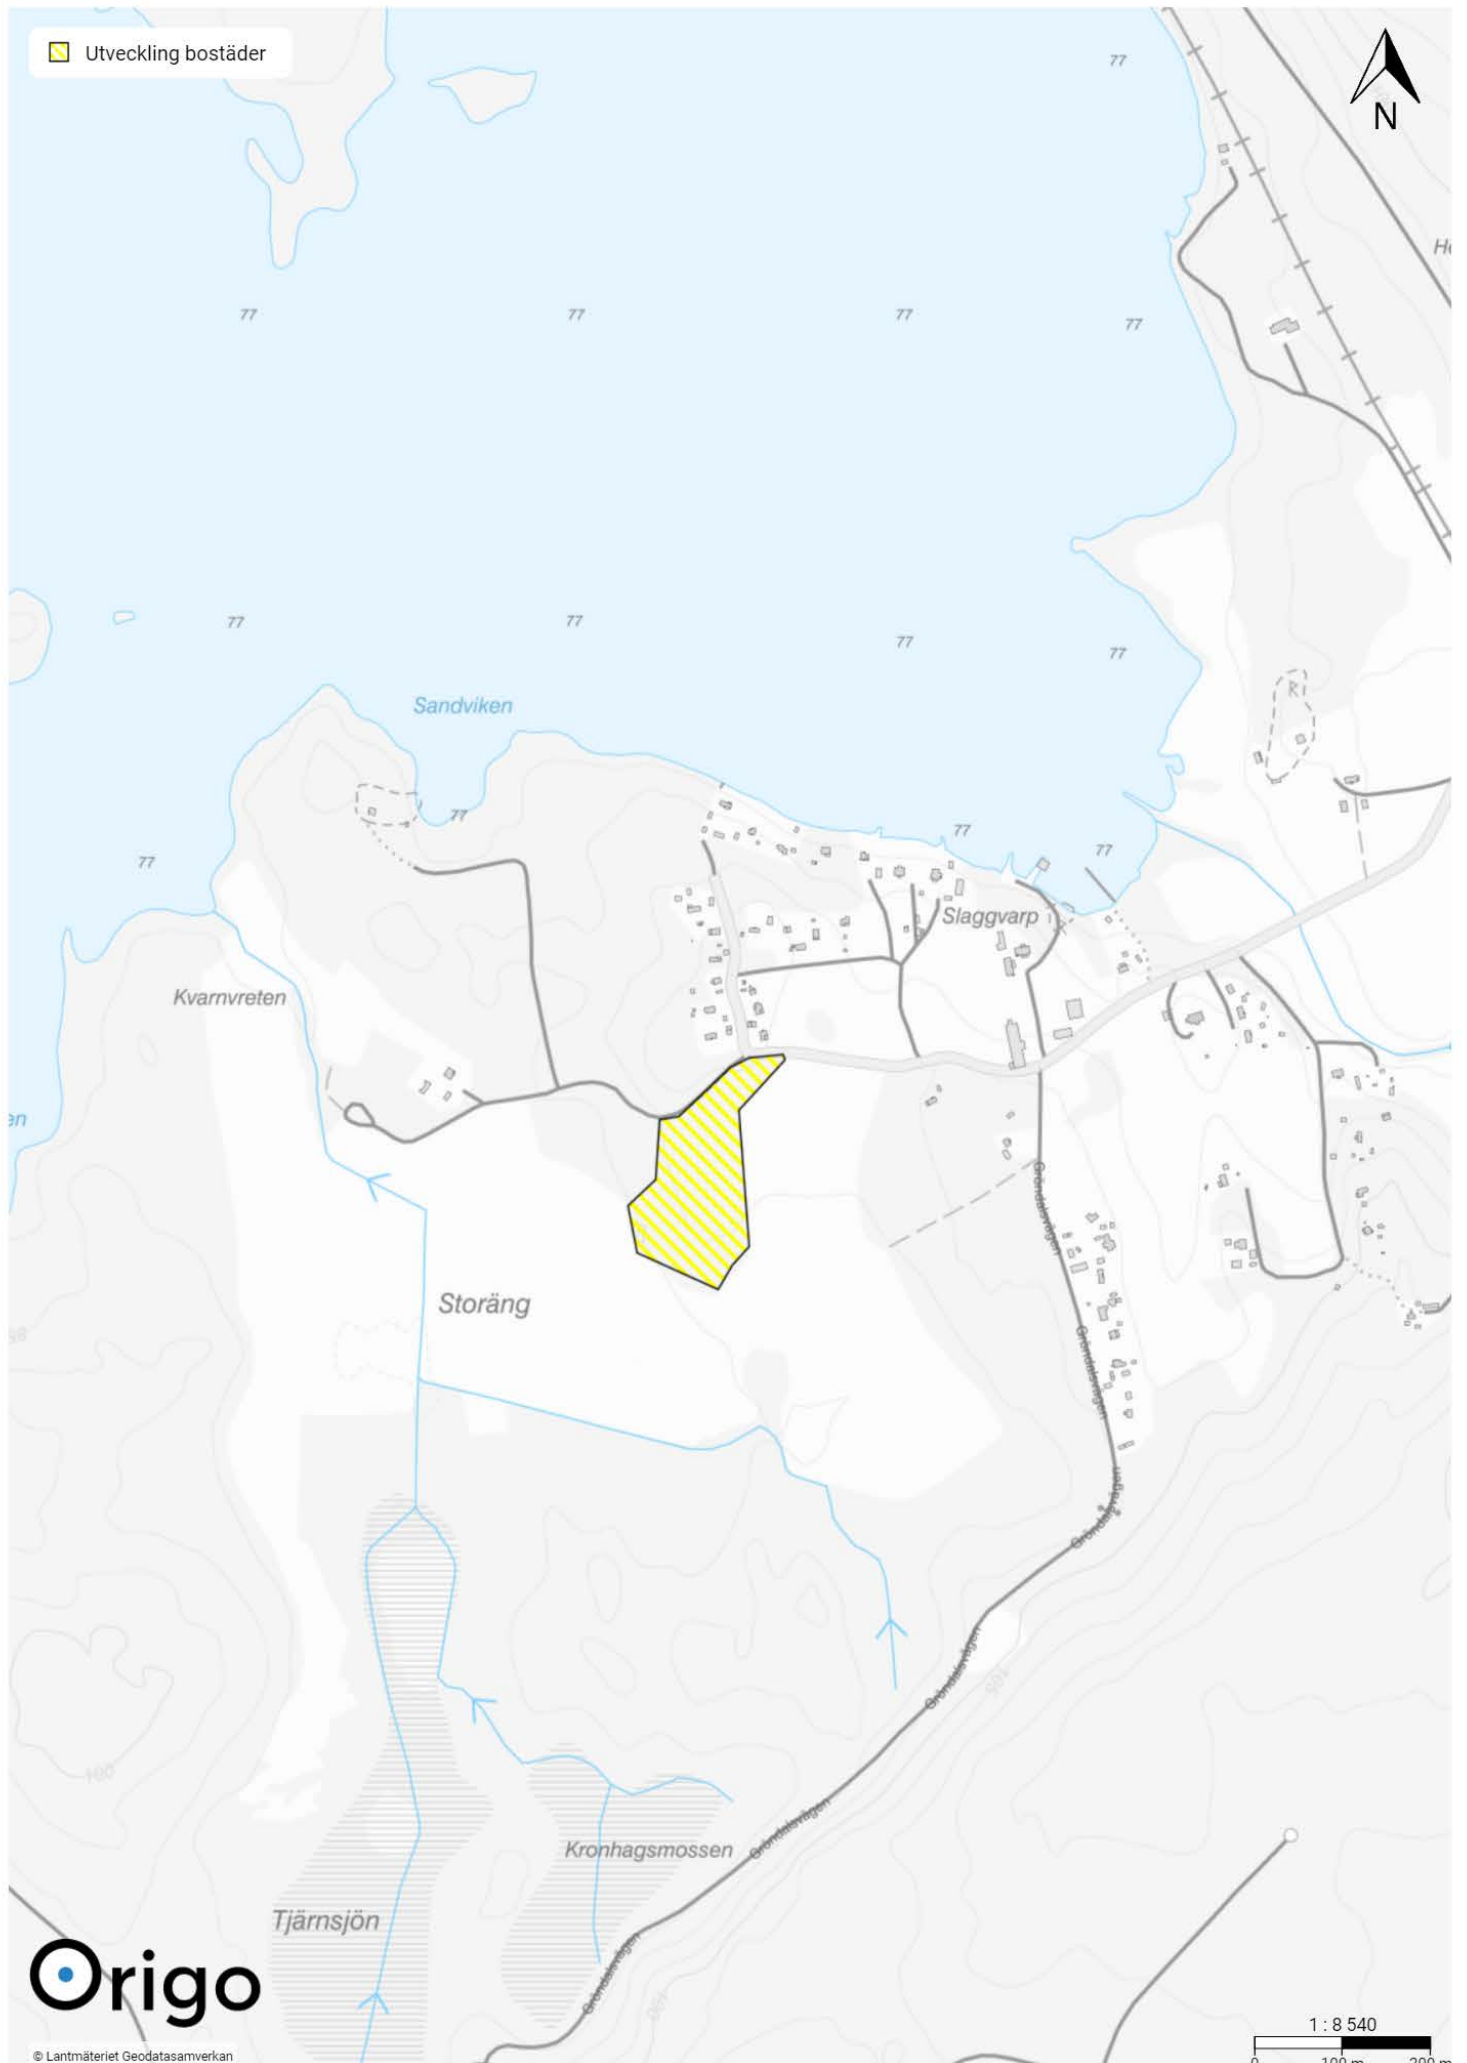

Kartbilagor Översiktsplan för Fagersta kommun

Samrådshandling

Mark- och vattenanvändning - Bebyggelse

UB 1 Norra Hindric – Pers

UB 2 Östra Rönningen

UB 3 Norra Paradiset

UB 4 Fageråsen

UB 5 Hedkärra

UB 6 Dunshammar

UB 7 Sjöhagen - Köpmanhamn - Isnäset

UV 1 Fårbo

UV 2 Hyttbäcken

UV 3 Semla

UV 4 Kolarbyn-Rönningen

UV 5 Iliansgården

UV 6 Kopängen

Mark- och vattenanvändning - Landsbygdsutveckling i strandnära lägen (LIS)

A - Fagersta B - Sundbo C - Ängelsberg

A1 - Andra sidan

A2 - Eskiln

A3 - Västanfors södra

A4 - Norra Sjöhagen

A6 - Skeppmora

A7 - Östra Uggebo

B1 - Sundbo Dammsjön

C1 - Ängelsberg, västerut

LIS-område C

C2 - Framnäs

 LIS-område C

C3 - Ängelsberg, norrut

C5 - Långgårdsviken

C6 - Dunshammar