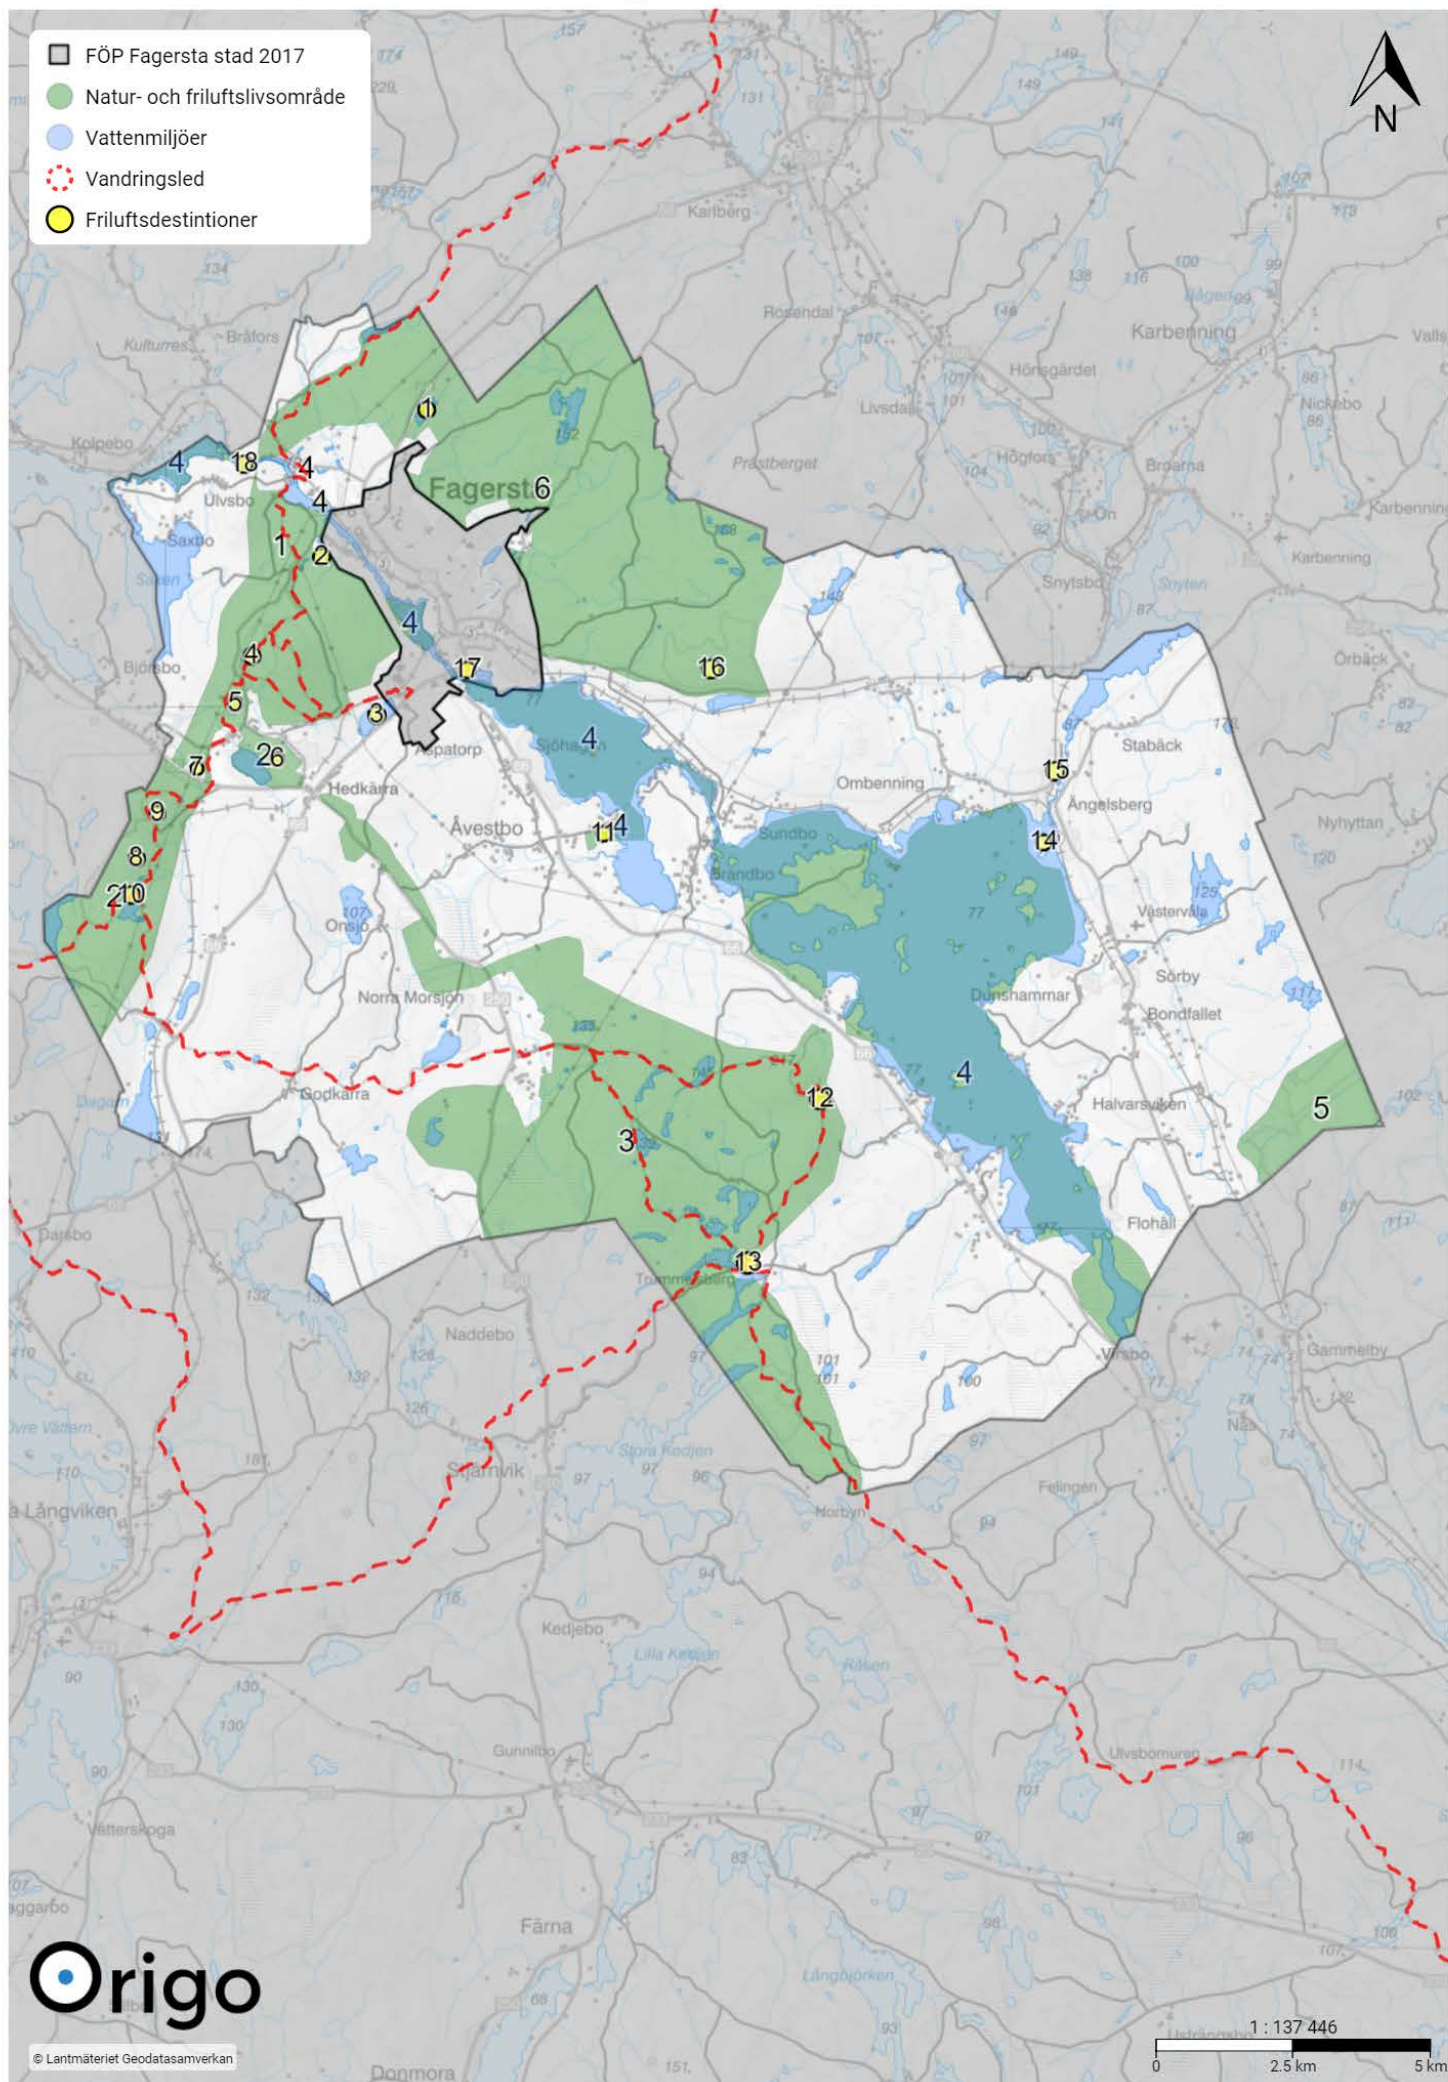

Mark- och vattenanvändning - Landsbygdsutveckling i strandnära lägen (LIS)

A - Fagersta B - Sundbo C - Ängelsberg

A1 - Andra sidan

A2 - Eskiln

A3 - Västanfors södra

A4 - Norra Sjöhagen

A6 - Skeppmora

A7 - Östra Uggebo

B1 - Sundbo Dammsjön

C1 - Ängelsberg, västerut

LIS-område C

C2 - Framnäs

 LIS-område C

C3 - Ängelsberg, norrut

C5 - Långgårdsviken

C6 - Dunshammar

C7 - Vinterrönningen

C8 - Halvarsviken

Mark- och vattenanvändning - Tekniska anläggningar

Cirklar - Tekniska anläggningar / Områden - Vattenskyddsområden

Mark- och vattenanvändning - Natur och friluftsliv