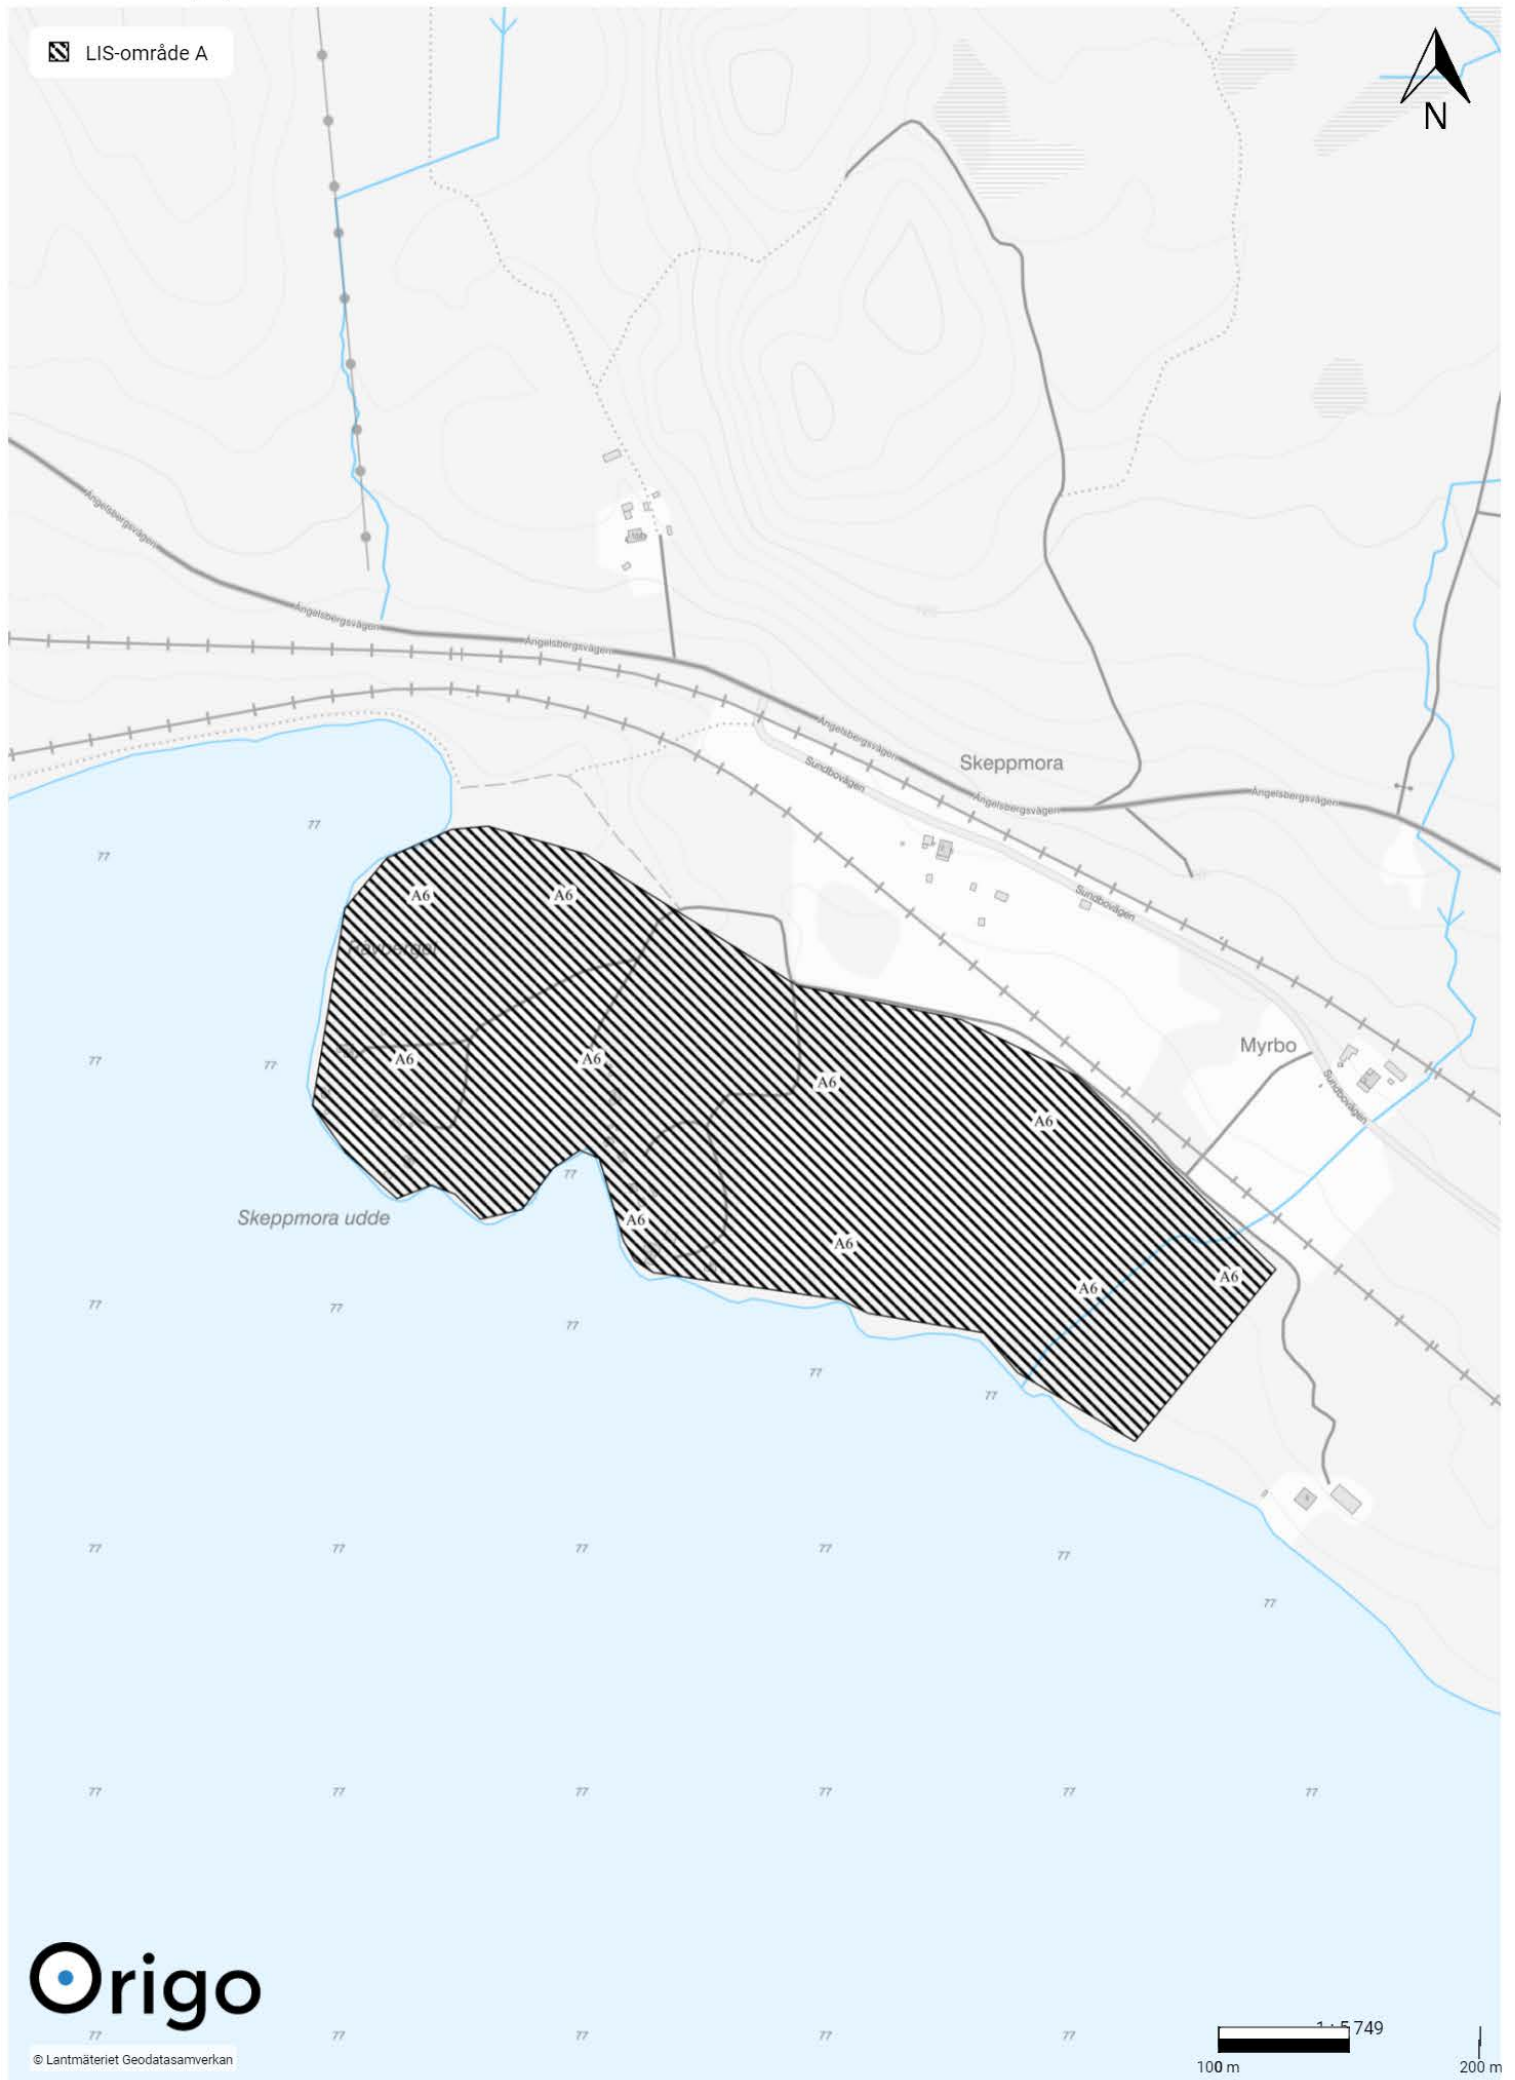

UB 6 Dunshammar

UB 7 Sjöhagen - Köpmanhamn - Isnäset

UV 1 Fårbo

UV 2 Hyttbäcken

UV 3 Semla

UV 4 Kolarbyn-Rönningen

UV 5 Iliansgården

UV 6 Kopängen

Mark- och vattenanvändning - Landsbygdsutveckling i strandnära lägen (LIS)

A - Fagersta B - Sundbo C - Ängelsberg

A1 - Andra sidan

A2 - Eskiln

A3 - Västanfors södra

A4 - Norra Sjöhagen

A6 - Skeppmora

A7 - Östra Uggebo

B1 - Sundbo Dammsjön

C1 - Ängelsberg, västerut

LIS-område C

C2 - Framnäs

 LIS-område C

C3 - Ängelsberg, norrut

C5 - Långgårdsviken

C6 - Dunshammar

C7 - Vinterrönningen

C8 - Halvarsviken

Mark- och vattenanvändning - Tekniska anläggningar

Cirklar - Tekniska anläggningar / Områden - Vattenskyddsområden

Mark- och vattenanvändning - Natur och friluftsliv