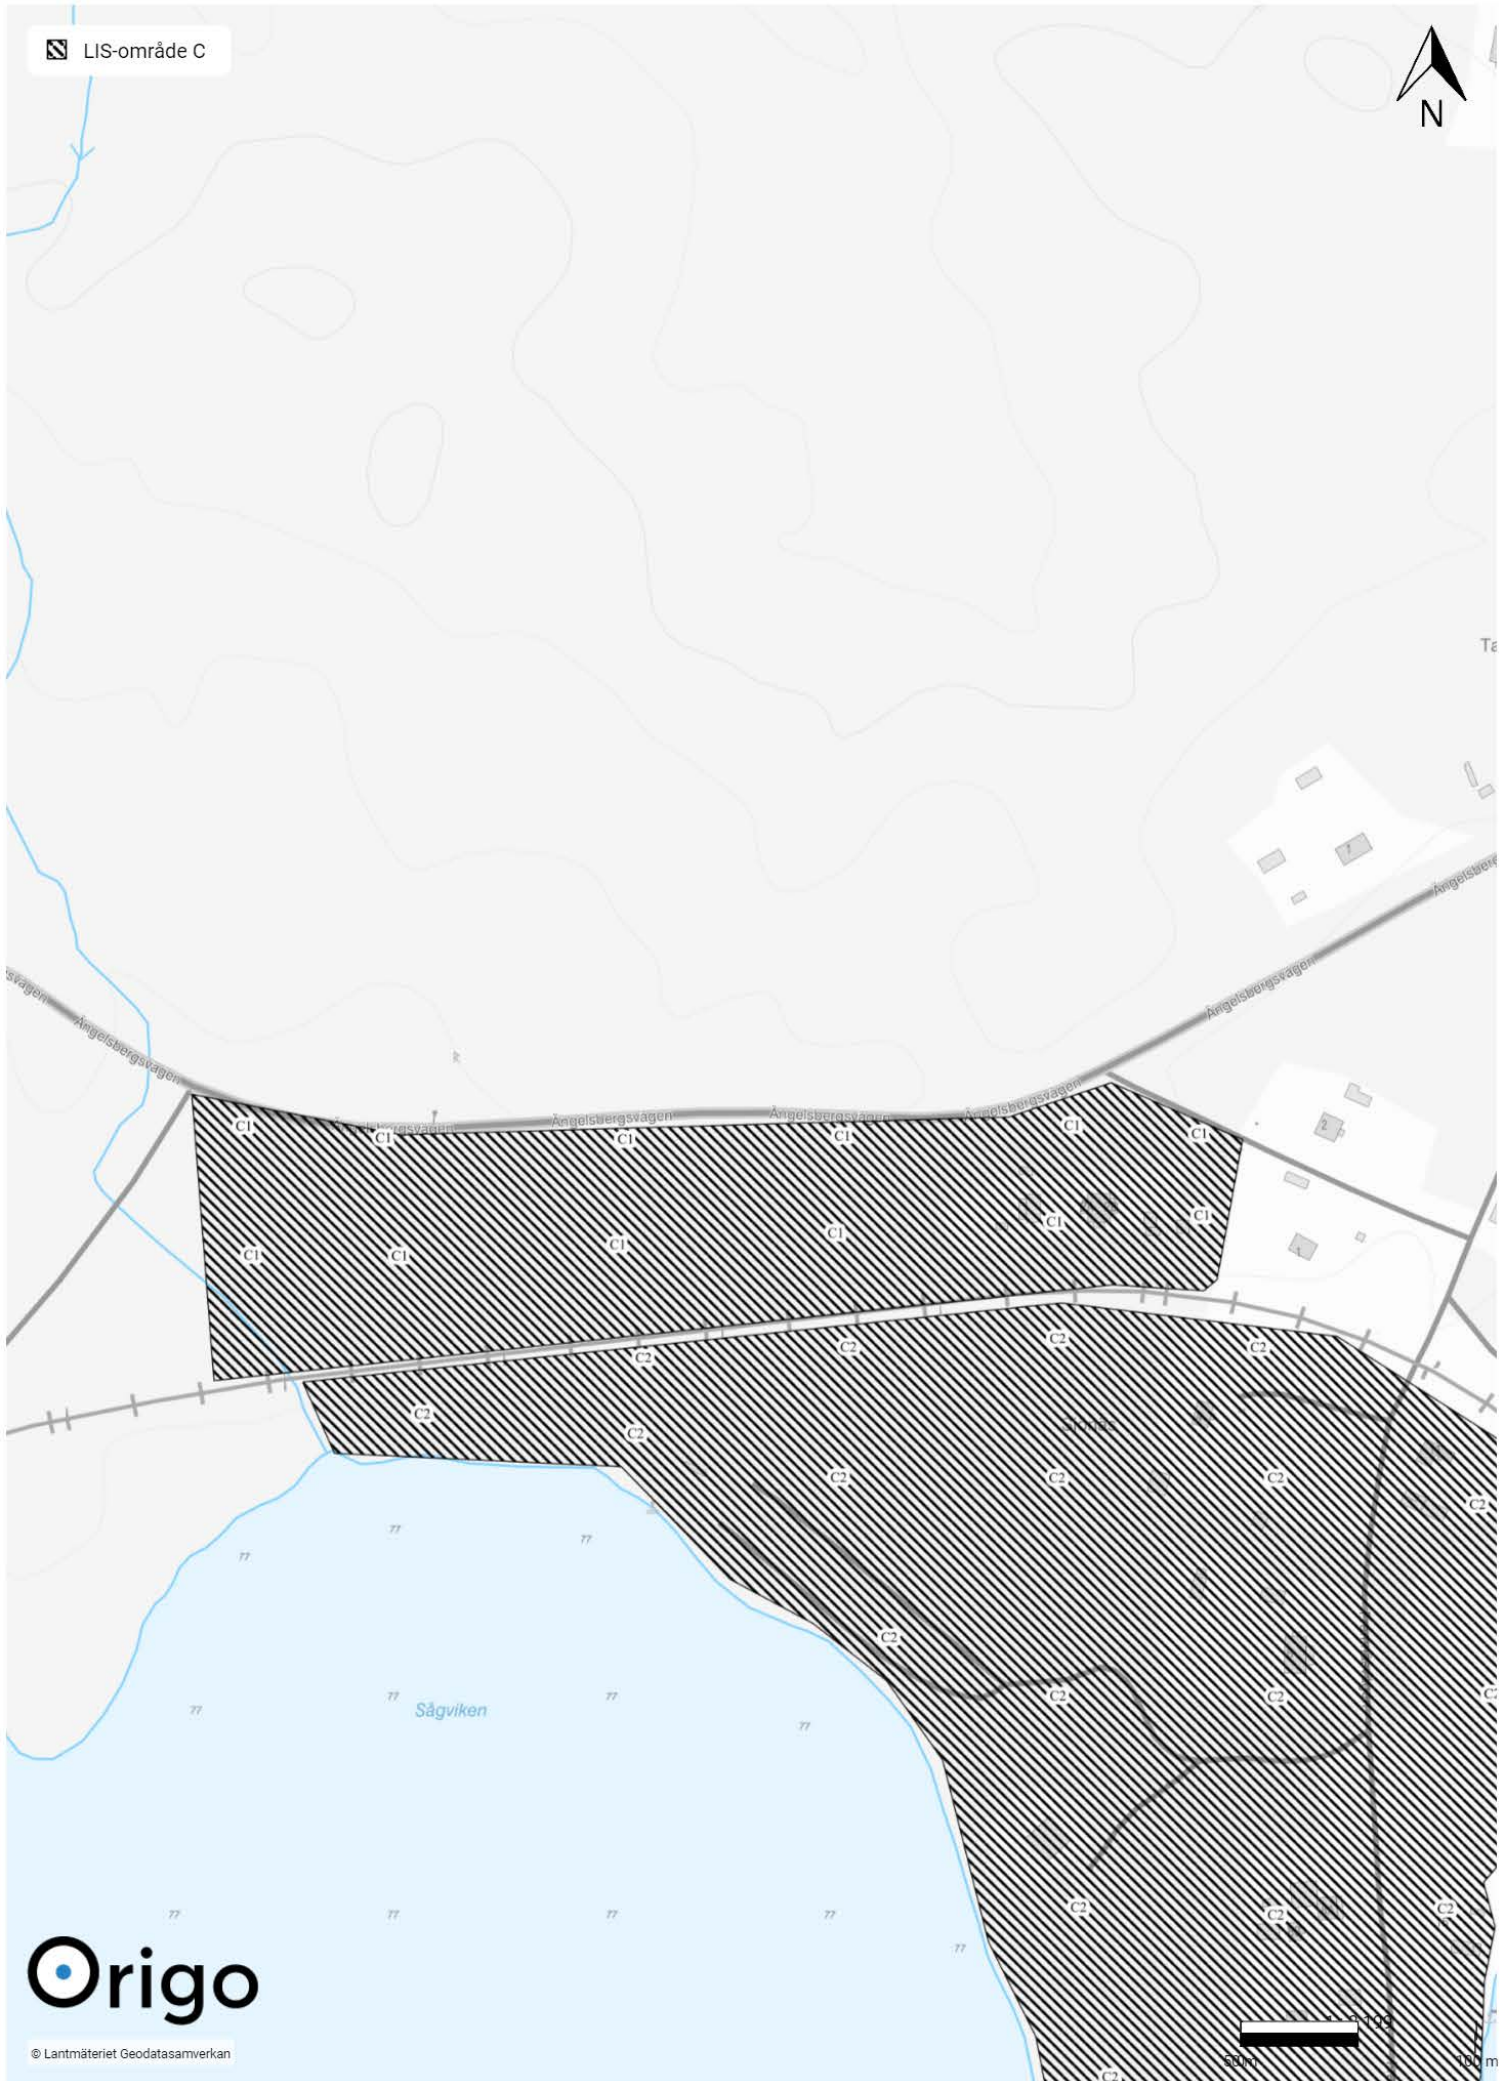

UB 6 Dunshammar

UB 7 Sjöhagen - Köpmanhamn - Isnäset

UV 1 Fårbo

UV 2 Hyttbäcken

UV 3 Semla

UV 4 Kolarbyn-Rönningen

UV 5 Iliansgården

UV 6 Kopängen

Mark- och vattenanvändning - Landsbygdsutveckling i strandnära lägen (LIS)

A - Fagersta B - Sundbo C - Ängelsberg

A1 - Andra sidan

A2 - Eskiln

A3 - Västanfors södra

A4 - Norra Sjöhagen

A6 - Skeppmora

A7 - Östra Uggebo

B1 - Sundbo Dammsjön

C1 - Ängelsberg, västerut

LIS-område C

C2 - Framnäs

 LIS-område C

C3 - Ängelsberg, norrut

C5 - Långgårdsviken

C6 - Dunshammar

C7 - Vinterrönningen

C8 - Halvarsviken

Mark- och vattenanvändning - Tekniska anläggningar

Cirklar - Tekniska anläggningar / Områden - Vattenskyddsområden

Mark- och vattenanvändning - Natur och friluftsliv