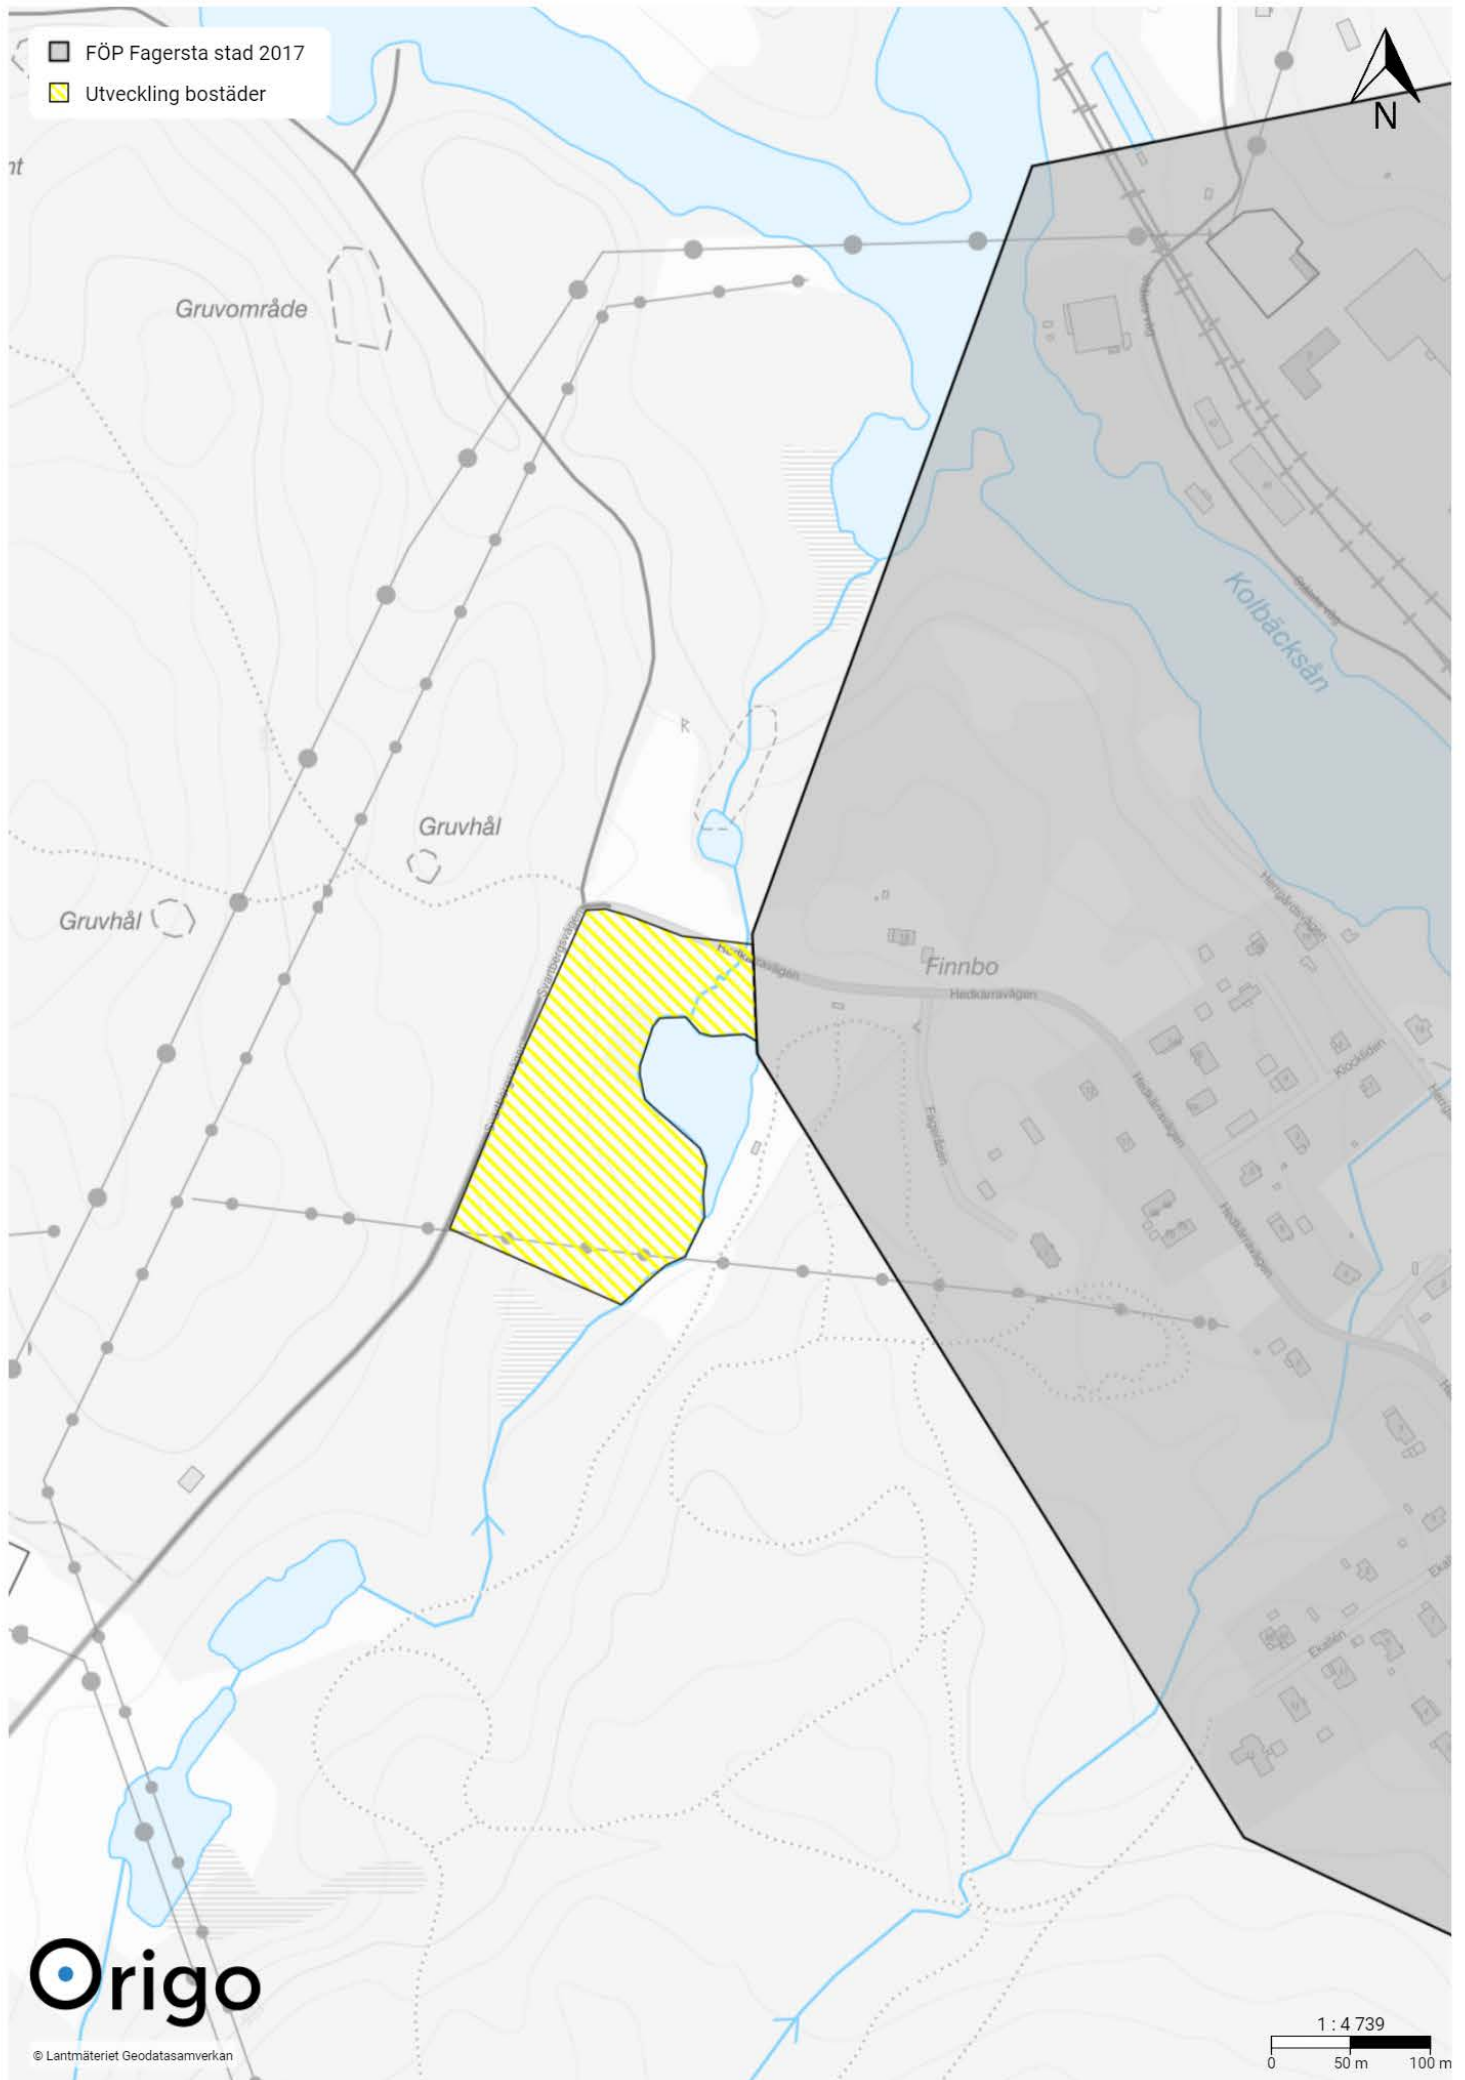

Kartbilagor Översiktsplan för Fagersta kommun

Samrådshandling

Mark- och vattenanvändning - Bebyggelse

UB 1 Norra Hindric – Pers

UB 2 Östra Rönningen

UB 3 Norra Paradiset

UB 4 Fageråsen

UB 5 Hedkärra

UB 6 Dunshammar

UB 7 Sjöhagen - Köpmanhamn - Isnäset

UV 1 Fårbo

UV 2 Hyttbäcken

UV 3 Semla

UV 4 Kolarbyn-Rönningen

UV 5 Iliansgården

UV 6 Kopängen

Mark- och vattenanvändning - Landsbygdsutveckling i strandnära lägen (LIS)

A - Fagersta B - Sundbo C - Ängelsberg

A1 - Andra sidan

A2 - Eskiln

A3 - Västanfors södra

A4 - Norra Sjöhagen

A6 - Skeppmora

A7 - Östra Uggebo

B1 - Sundbo Dammsjön

C1 - Ängelsberg, västerut

LIS-område C

C2 - Framnäs

 LIS-område C

C3 - Ängelsberg, norrut

C5 - Långgårdsviken

C6 - Dunshammar