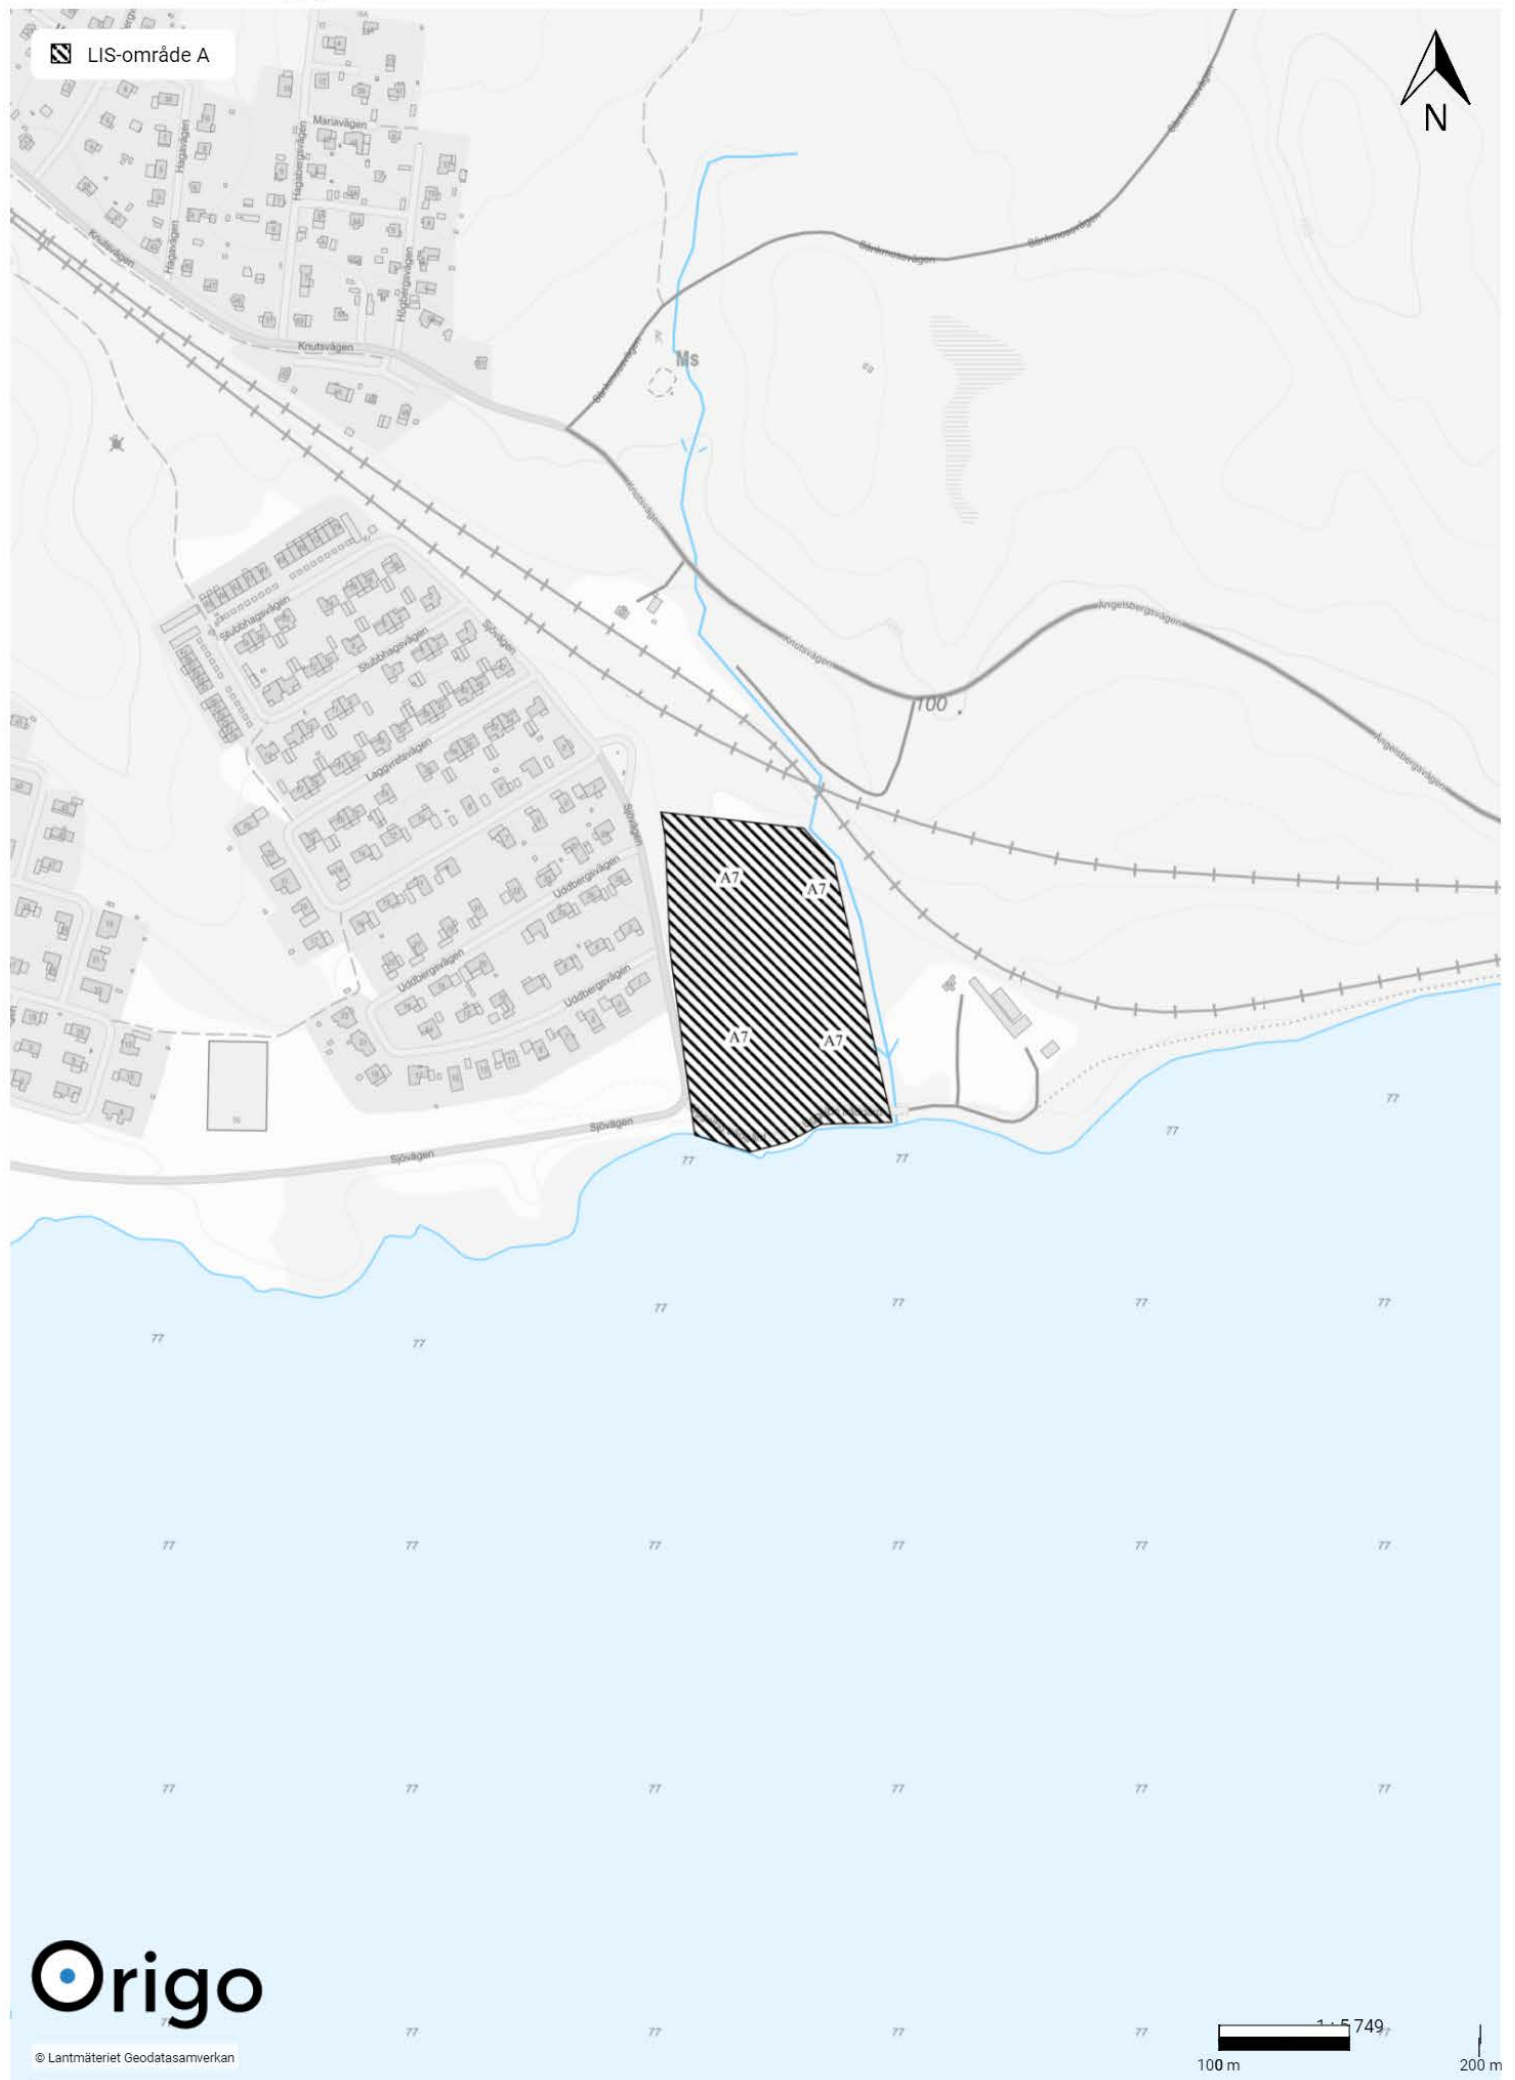

Mark- och vattenanvändning - Landsbygdsutveckling i strandnära lägen (LIS)

A - Fagersta B - Sundbo C - Ängelsberg

A1 - Andra sidan

A2 - Eskiln

A3 - Västanfors södra

A4 - Norra Sjöhagen

A6 - Skeppmora

A7 - Östra Uggebo

B1 - Sundbo Dammsjön

C1 - Ängelsberg, västerut

LIS-område C

C2 - Framnäs

 LIS-område C

C3 - Ängelsberg, norrut

C5 - Långgårdsviken

C6 - Dunshammar

C7 - Vinterrönningen

C8 - Halvarsviken

Mark- och vattenanvändning - Tekniska anläggningar

Cirklar - Tekniska anläggningar / Områden - Vattenskyddsområden

Mark- och vattenanvändning - Natur och friluftsliv