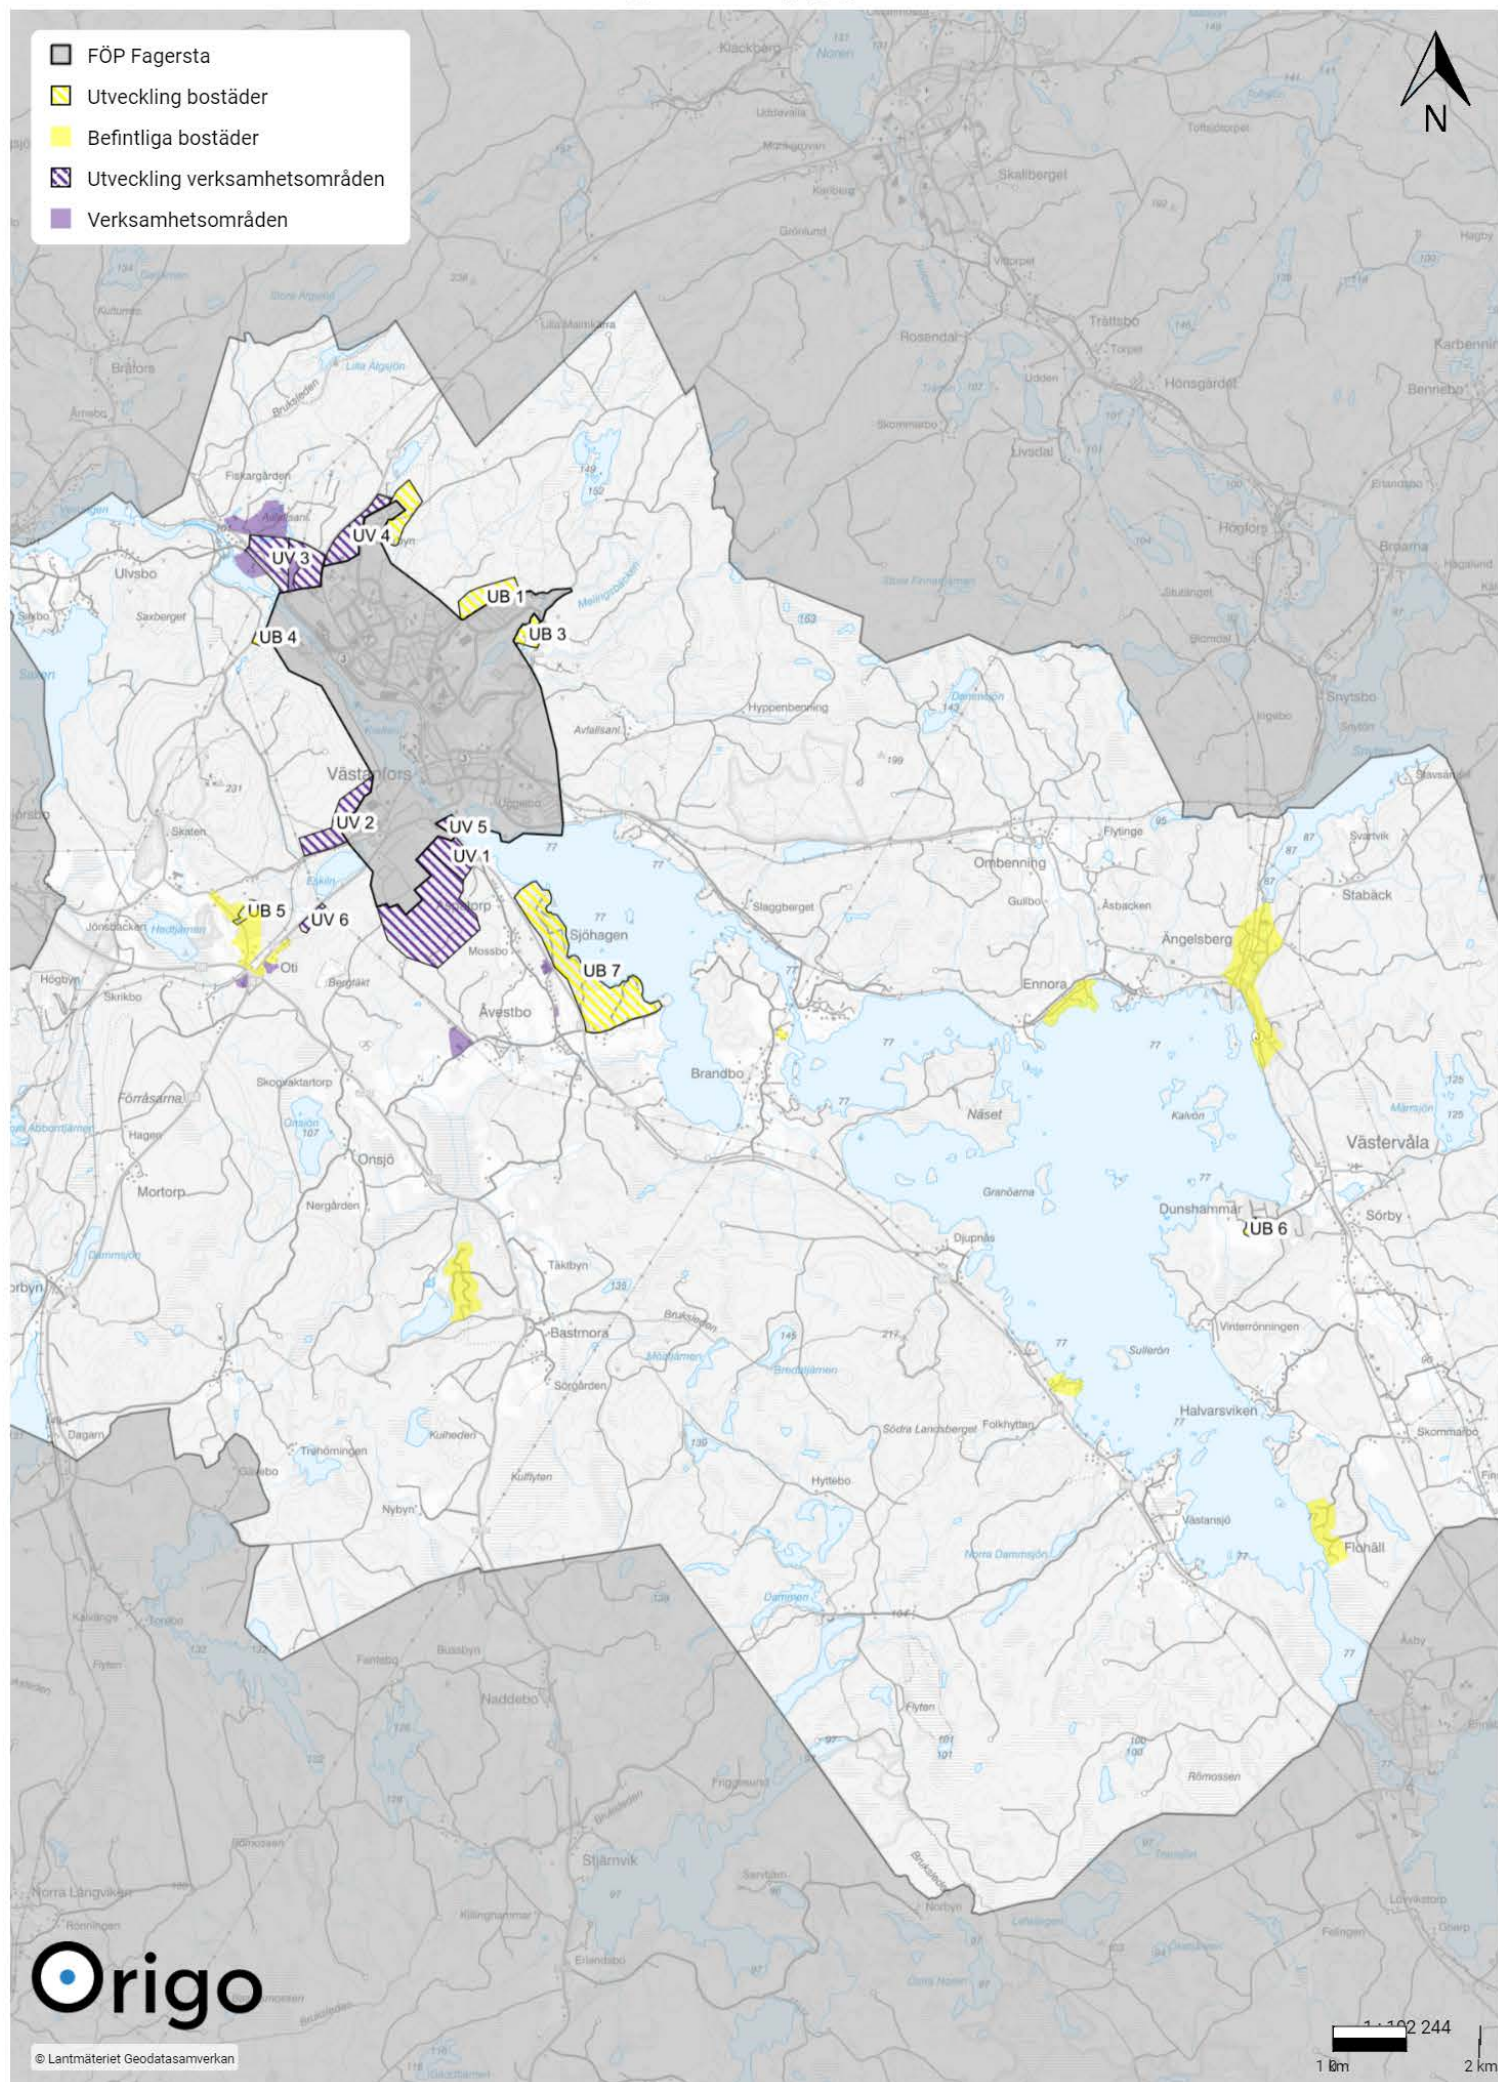

Kartbilagor Översiktsplan för Fagersta kommun

Samrådshandling

Mark- och vattenanvändning - Bebyggelse

UB 1 Norra Hindric – Pers

UB 2 Östra Rönningen

UB 3 Norra Paradiset

UB 4 Fageråsen

UB 5 Hedkärra

UB 6 Dunshammar

UB 7 Sjöhagen - Köpmanhamn - Isnäset

UV 1 Fårbo

UV 2 Hyttbäcken

UV 3 Semla

UV 4 Kolarbyn-Rönningen

UV 5 Iliansgården

UV 6 Kopängen

Mark- och vattenanvändning - Landsbygdsutveckling i strandnära lägen (LIS)

A - Fagersta B - Sundbo C - Ängelsberg

A1 - Andra sidan

A2 - Eskiln

A3 - Västanfors södra

A4 - Norra Sjöhagen

A6 - Skeppmora

A7 - Östra Uggebo

B1 - Sundbo Dammsjön

C1 - Ängelsberg, västerut

LIS-område C

C2 - Framnäs

 LIS-område C

C3 - Ängelsberg, norrut

C5 - Långgårdsviken

C6 - Dunshammar