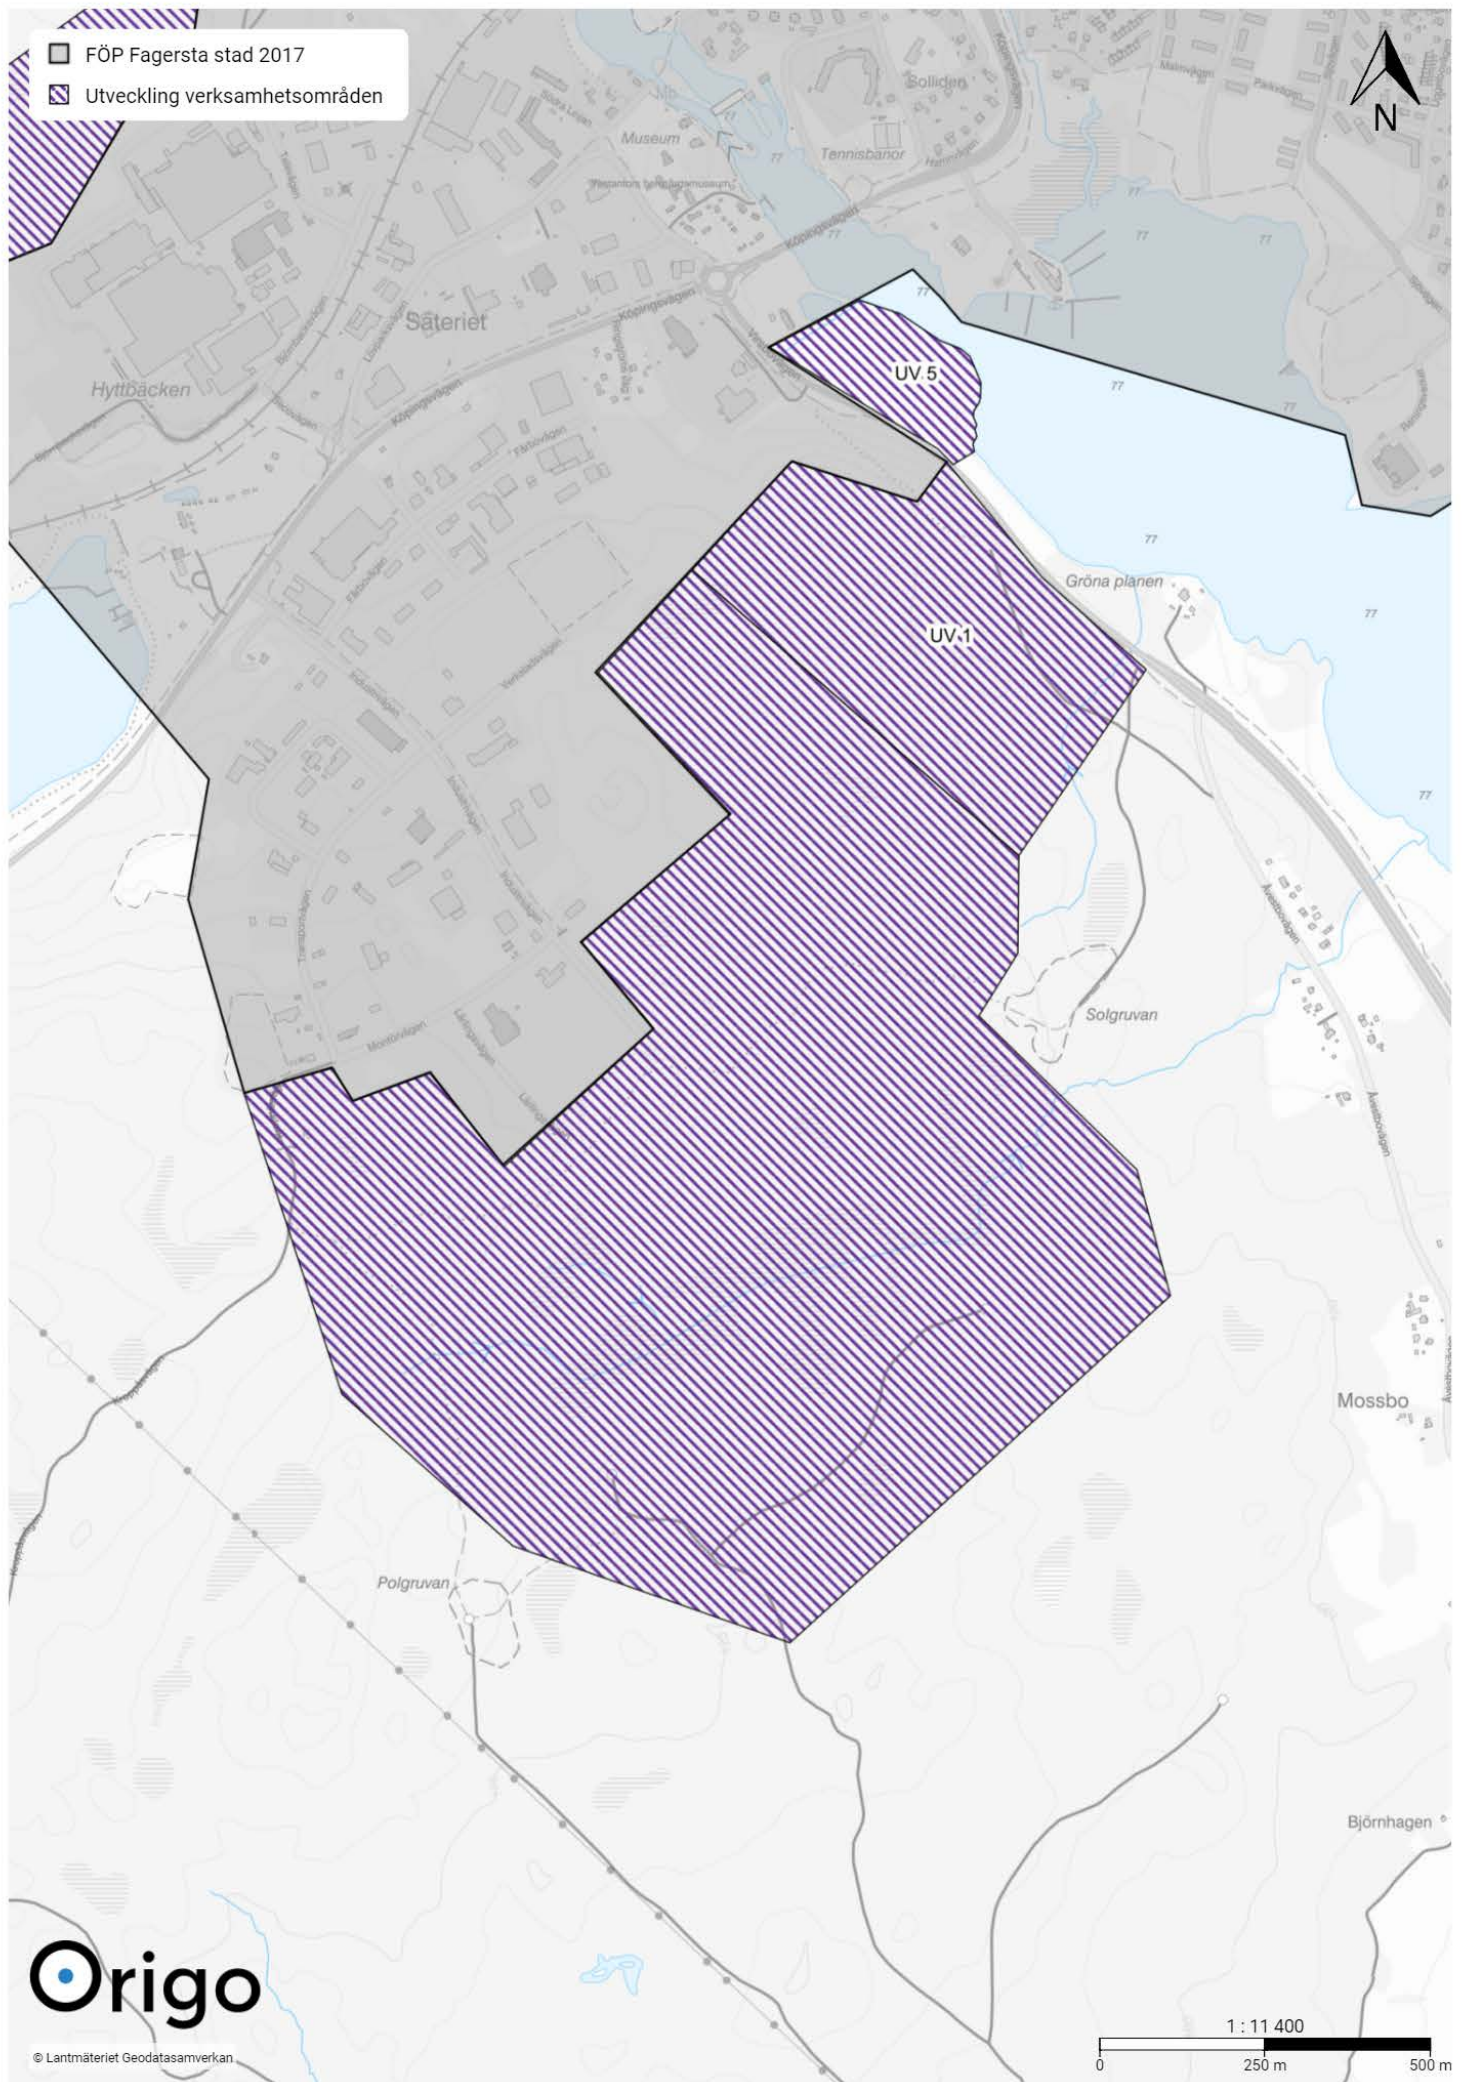

Kartbilagor Översiktsplan för Fagersta kommun

Samrådshandling

Mark- och vattenanvändning - Bebyggelse

UB 1 Norra Hindric – Pers

UB 2 Östra Rönningen

UB 3 Norra Paradiset

UB 4 Fageråsen

UB 5 Hedkärra

UB 6 Dunshammar

UB 7 Sjöhagen - Köpmanhamn - Isnäset

UV 1 Fårbo

UV 2 Hyttbäcken

UV 3 Semla

UV 4 Kolarbyn-Rönningen

UV 5 Iliansgården

UV 6 Kopängen

Mark- och vattenanvändning - Landsbygdsutveckling i strandnära lägen (LIS)

A - Fagersta B - Sundbo C - Ängelsberg

A1 - Andra sidan

A2 - Eskiln

A3 - Västanfors södra

A4 - Norra Sjöhagen

A6 - Skeppmora

A7 - Östra Uggebo

B1 - Sundbo Dammsjön

C1 - Ängelsberg, västerut

LIS-område C

C2 - Framnäs

 LIS-område C

C3 - Ängelsberg, norrut

C5 - Långgårdsviken

C6 - Dunshammar