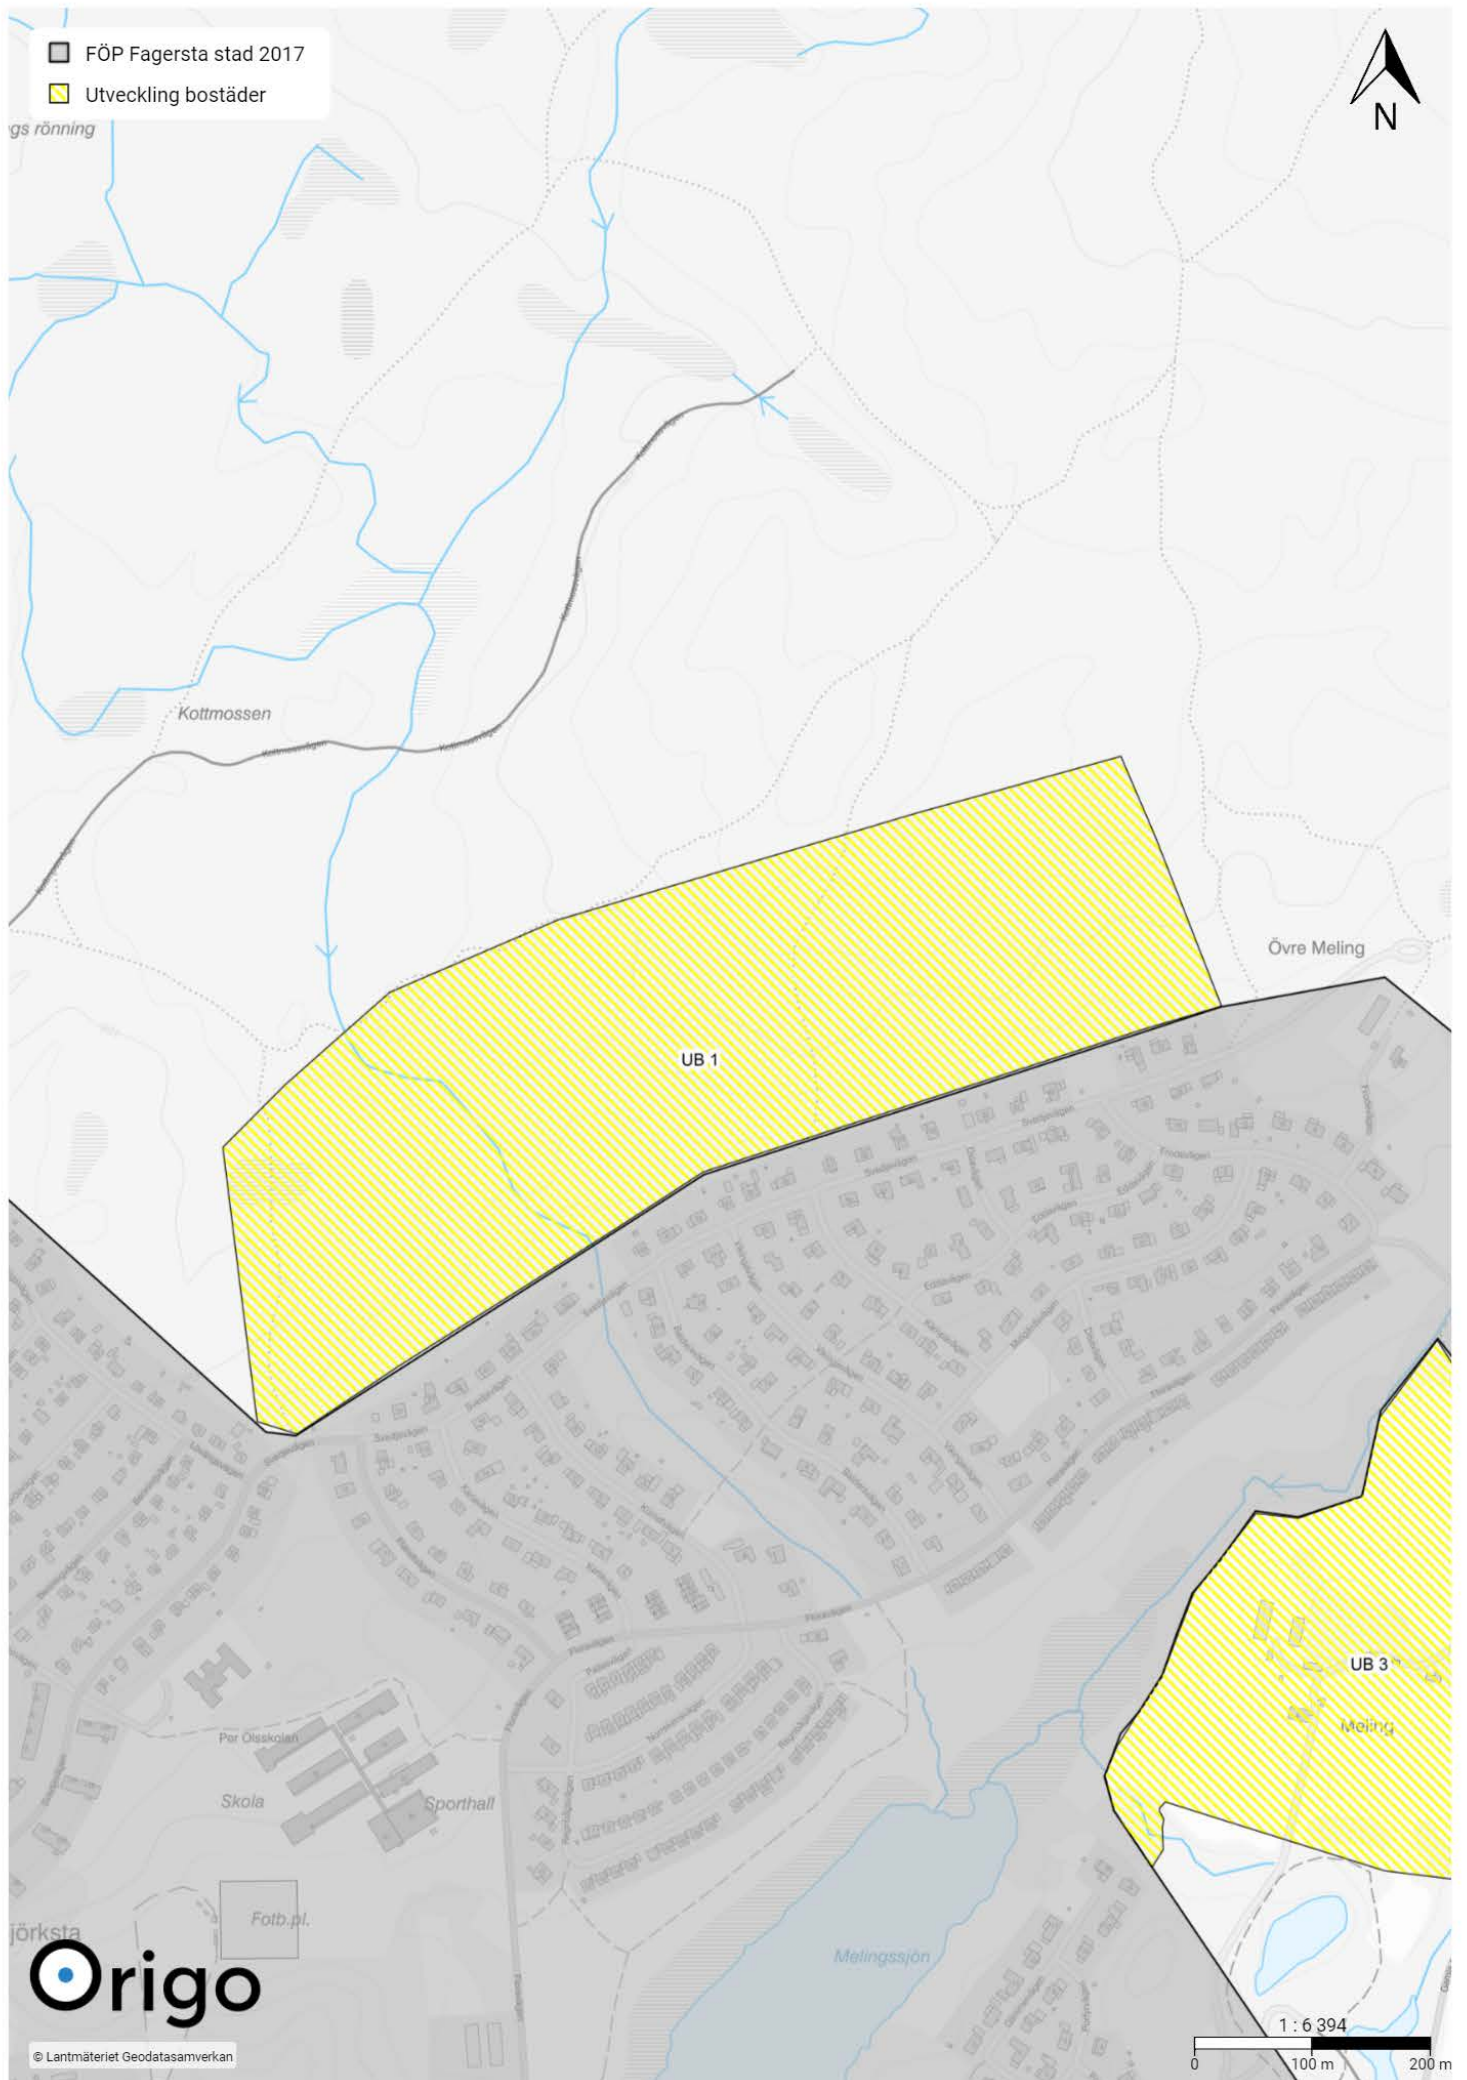

Kartbilagor Översiktsplan för Fagersta kommun

Samrådshandling

Mark- och vattenanvändning - Bebyggelse

UB 1 Norra Hindric – Pers

UB 2 Östra Rönningen

UB 3 Norra Paradiset

UB 4 Fageråsen

UB 5 Hedkärra

UB 6 Dunshammar

UB 7 Sjöhagen - Köpmanhamn - Isnäset

UV 1 Fårbo

UV 2 Hyttbäcken

UV 3 Semla

UV 4 Kolarbyn-Rönningen

UV 5 Iliansgården

UV 6 Kopängen

Mark- och vattenanvändning - Landsbygdsutveckling i strandnära lägen (LIS)

A - Fagersta B - Sundbo C - Ängelsberg

A1 - Andra sidan

A2 - Eskiln

A3 - Västanfors södra

A4 - Norra Sjöhagen

A6 - Skeppmora

A7 - Östra Uggebo

C7 - Vinterrönningen

C8 - Halvarsviken

Mark- och vattenanvändning - Tekniska anläggningar

Cirklar - Tekniska anläggningar / Områden - Vattenskyddsområden

Mark- och vattenanvändning - Natur och friluftsliv