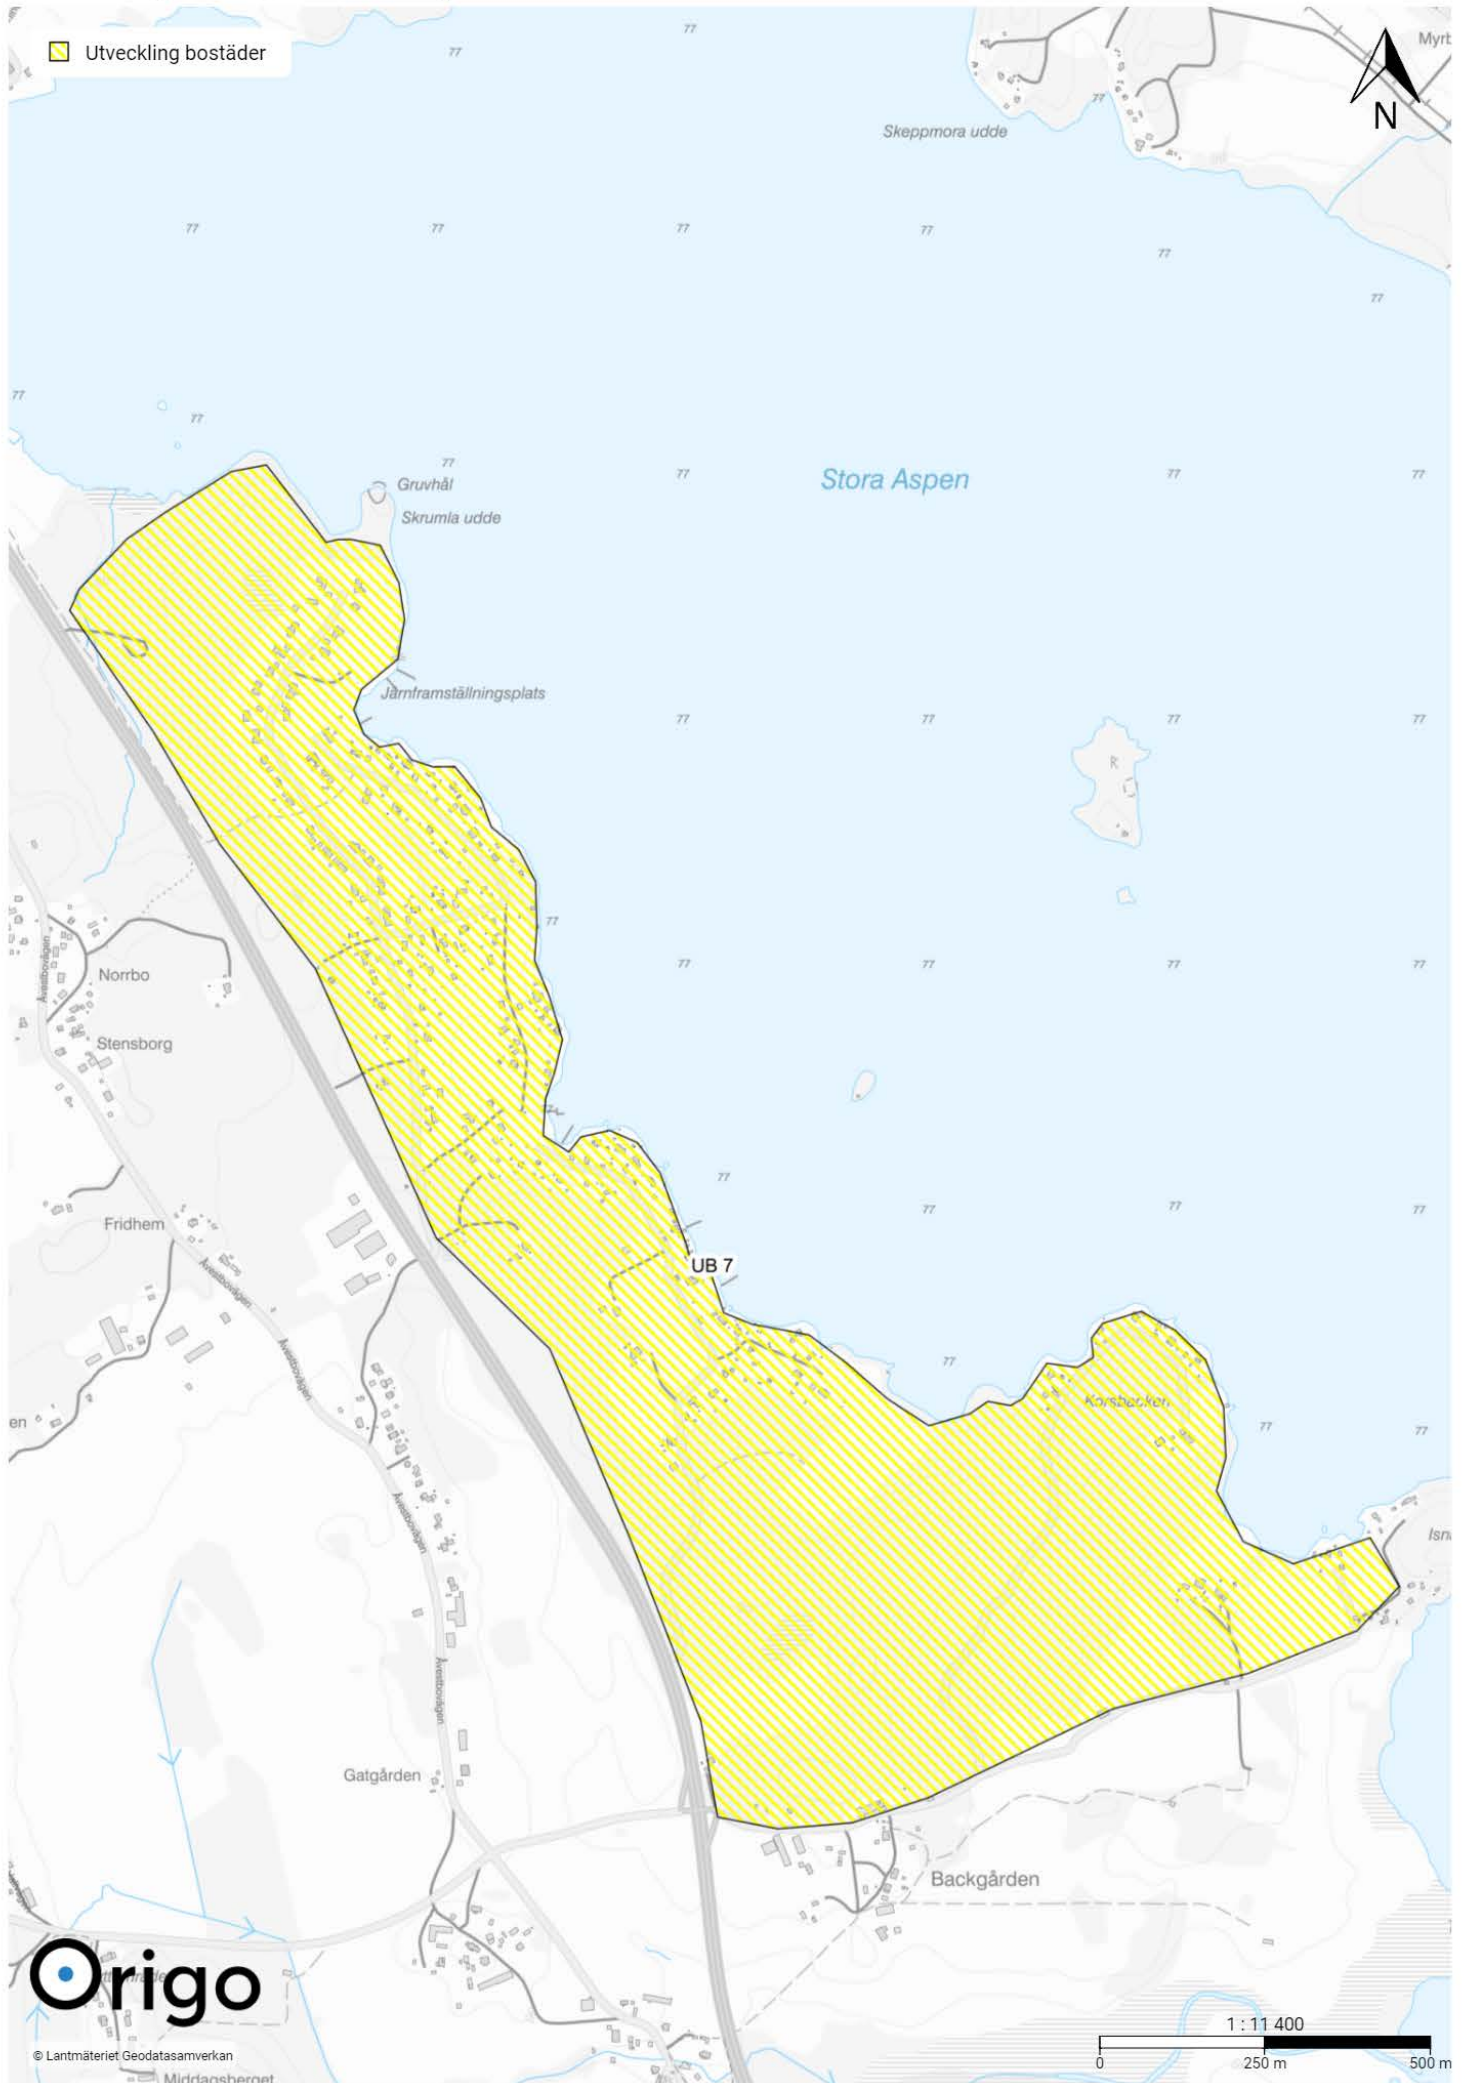

Kartbilagor Översiktsplan för Fagersta kommun

Samrådshandling

Mark- och vattenanvändning - Bebyggelse

UB 1 Norra Hindric – Pers

UB 2 Östra Rönningen

UB 3 Norra Paradiset

UB 4 Fageråsen

UB 5 Hedkärra

UB 6 Dunshammar

UB 7 Sjöhagen - Köpmanhamn - Isnäset

UV 1 Fårbo

UV 2 Hyttbäcken

UV 3 Semla

UV 4 Kolarbyn-Rönningen

UV 5 Iliansgården

UV 6 Kopängen

Mark- och vattenanvändning - Landsbygdsutveckling i strandnära lägen (LIS)

A - Fagersta B - Sundbo C - Ängelsberg

A1 - Andra sidan

A2 - Eskiln

A3 - Västanfors södra

A4 - Norra Sjöhagen

A6 - Skeppmora

A7 - Östra Uggebo

B1 - Sundbo Dammsjön

C1 - Ängelsberg, västerut

LIS-område C

C2 - Framnäs

 LIS-område C

C3 - Ängelsberg, norrut

C5 - Långgårdsviken

C6 - Dunshammar