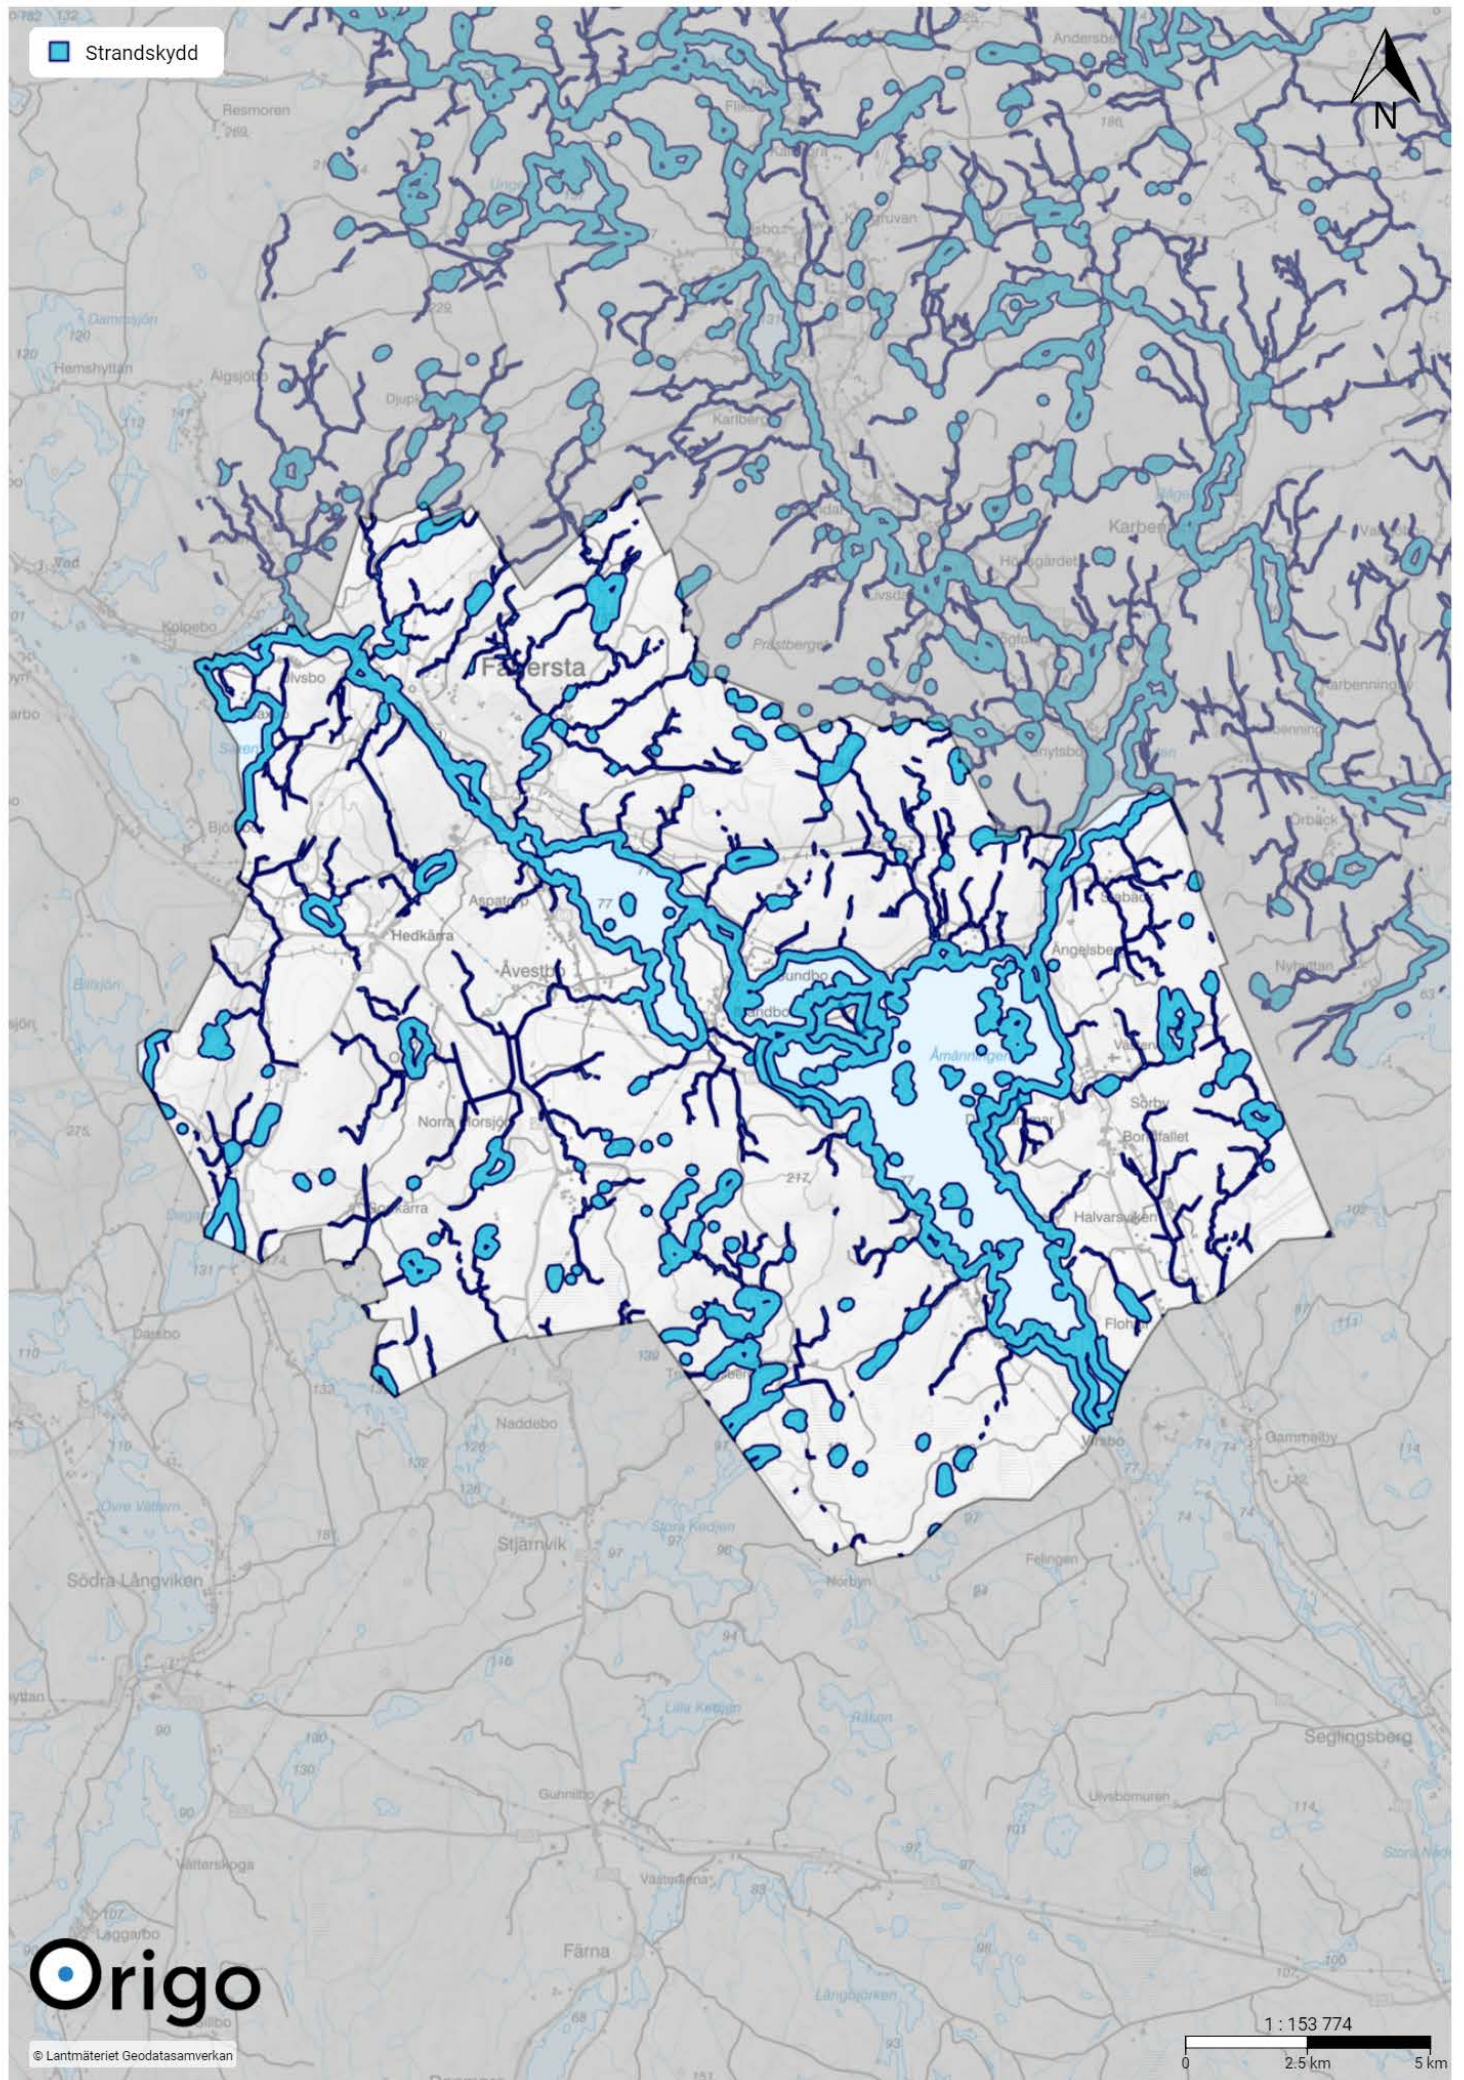

Mark- och vattenanvändning - Landsbygdsutveckling i strandnära lägen (LIS)

A - Fagersta B - Sundbo C - Ängelsberg

A1 - Andra sidan

A2 - Eskiln

A3 - Västanfors södra

A4 - Norra Sjöhagen

A6 - Skeppmora

A7 - Östra Uggebo

B1 - Sundbo Dammsjön

C1 - Ängelsberg, västerut

LIS-område C

C2 - Framnäs

 LIS-område C

C3 - Ängelsberg, norrut

C5 - Långgårdsviken

C6 - Dunshammar

C7 - Vinterrönningen

C8 - Halvarsviken

Mark- och vattenanvändning - Tekniska anläggningar

Cirklar - Tekniska anläggningar / Områden - Vattenskyddsområden

Mark- och vattenanvändning - Natur och friluftsliv

Mark- och vattenanvändning - Landsbygd

Mark- och vattenanvändning - Trafik och kommunikationer

Riksintressen

Andra skydd och värden - Strandskydd

Andra skydd och värden - Naturreservat

Andra skydd och värden - Biotopskydd