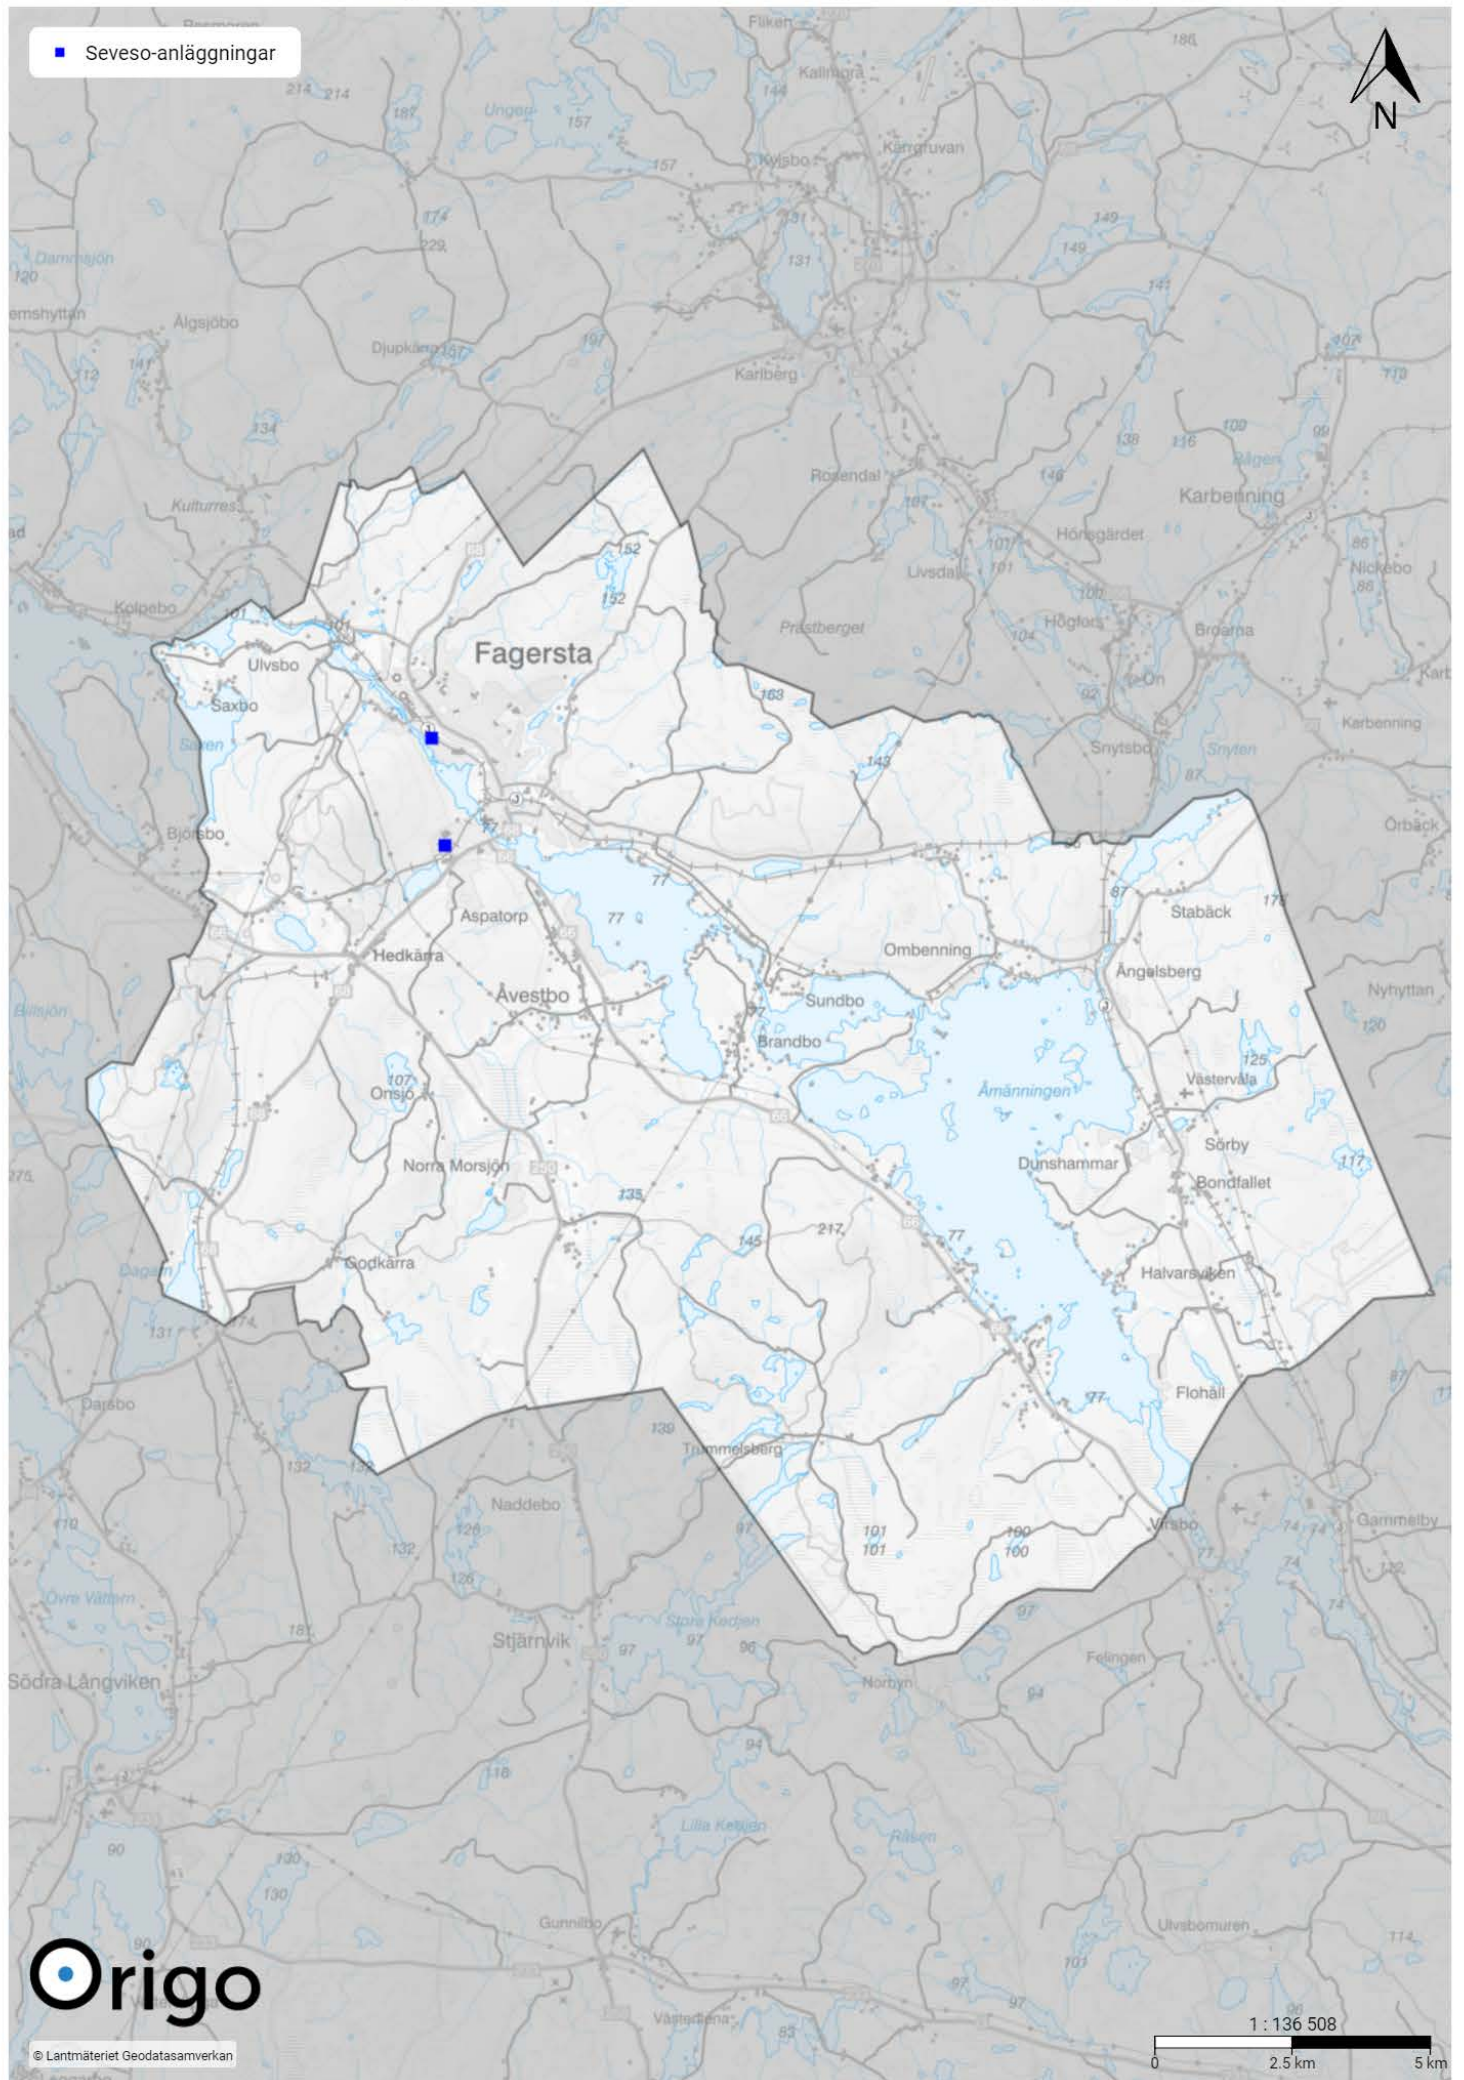

Kommunala hänsynsområden - Farliga anläggningar