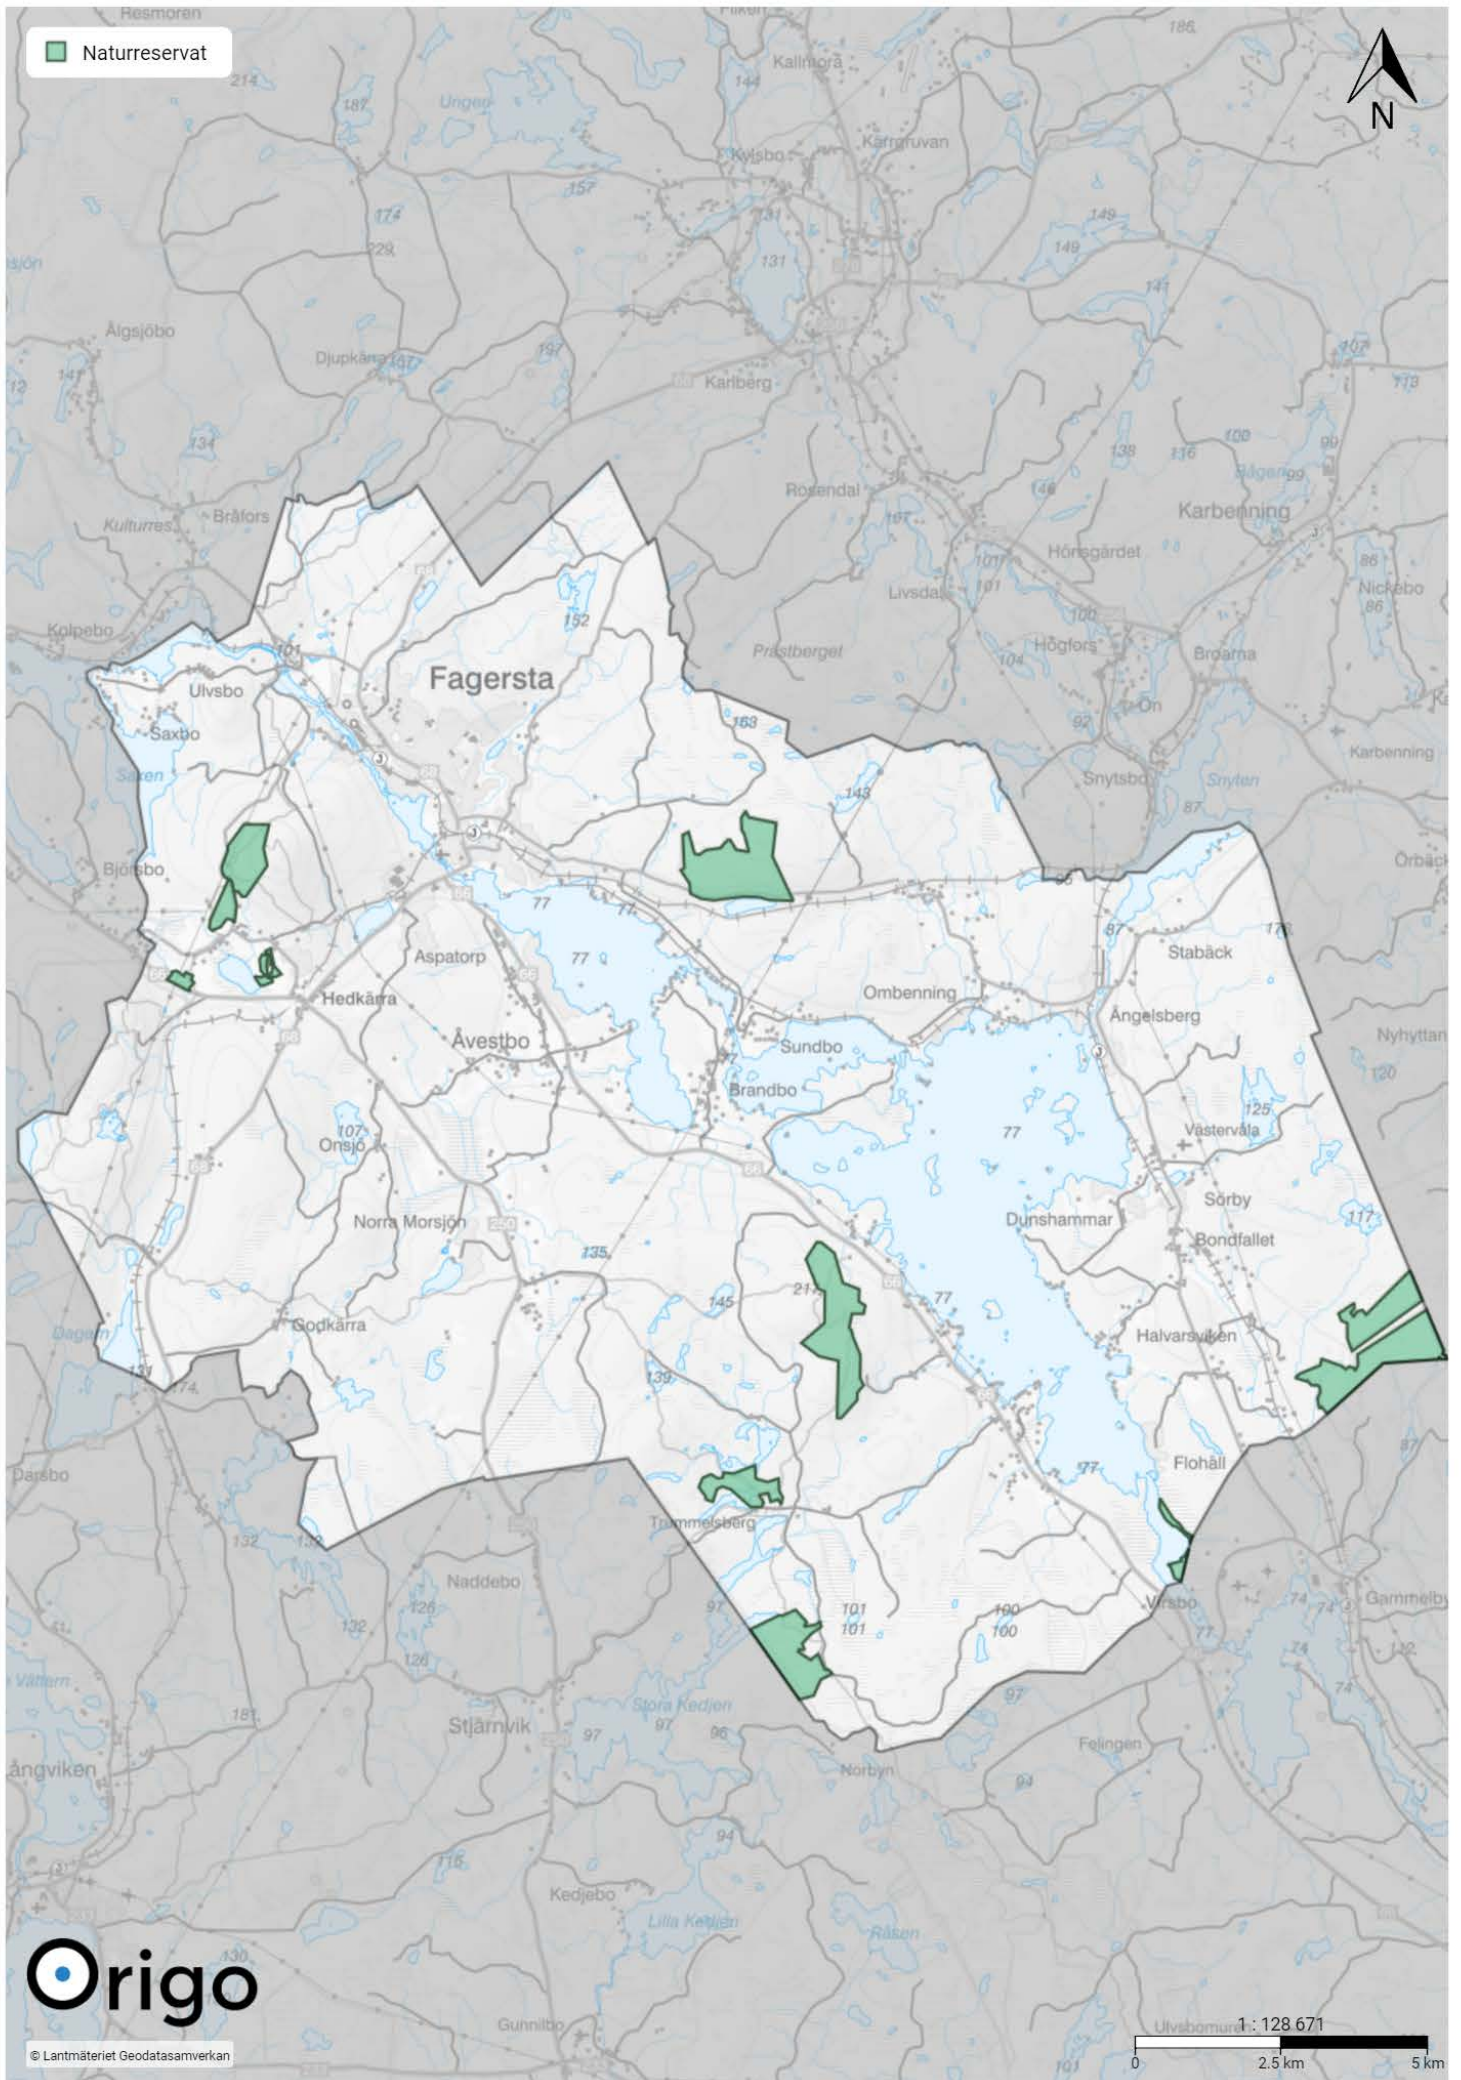

Mark- och vattenanvändning - Landsbygdsutveckling i strandnära lägen (LIS)

A - Fagersta B - Sundbo C - Ängelsberg

A1 - Andra sidan

A2 - Eskiln

A3 - Västanfors södra

A4 - Norra Sjöhagen

A6 - Skeppmora

A7 - Östra Uggebo

B1 - Sundbo Dammsjön

C1 - Ängelsberg, västerut

LIS-område C

C2 - Framnäs

 LIS-område C

C3 - Ängelsberg, norrut

C5 - Långgårdsviken

C6 - Dunshammar

C7 - Vinterrönningen

C8 - Halvarsviken

Mark- och vattenanvändning - Tekniska anläggningar

Cirklar - Tekniska anläggningar / Områden - Vattenskyddsområden

Mark- och vattenanvändning - Natur och friluftsliv

Mark- och vattenanvändning - Landsbygd

Mark- och vattenanvändning - Trafik och kommunikationer

Riksintressen

Andra skydd och värden - Strandskydd

Andra skydd och värden - Naturreservat

Andra skydd och värden - Biotopskydd