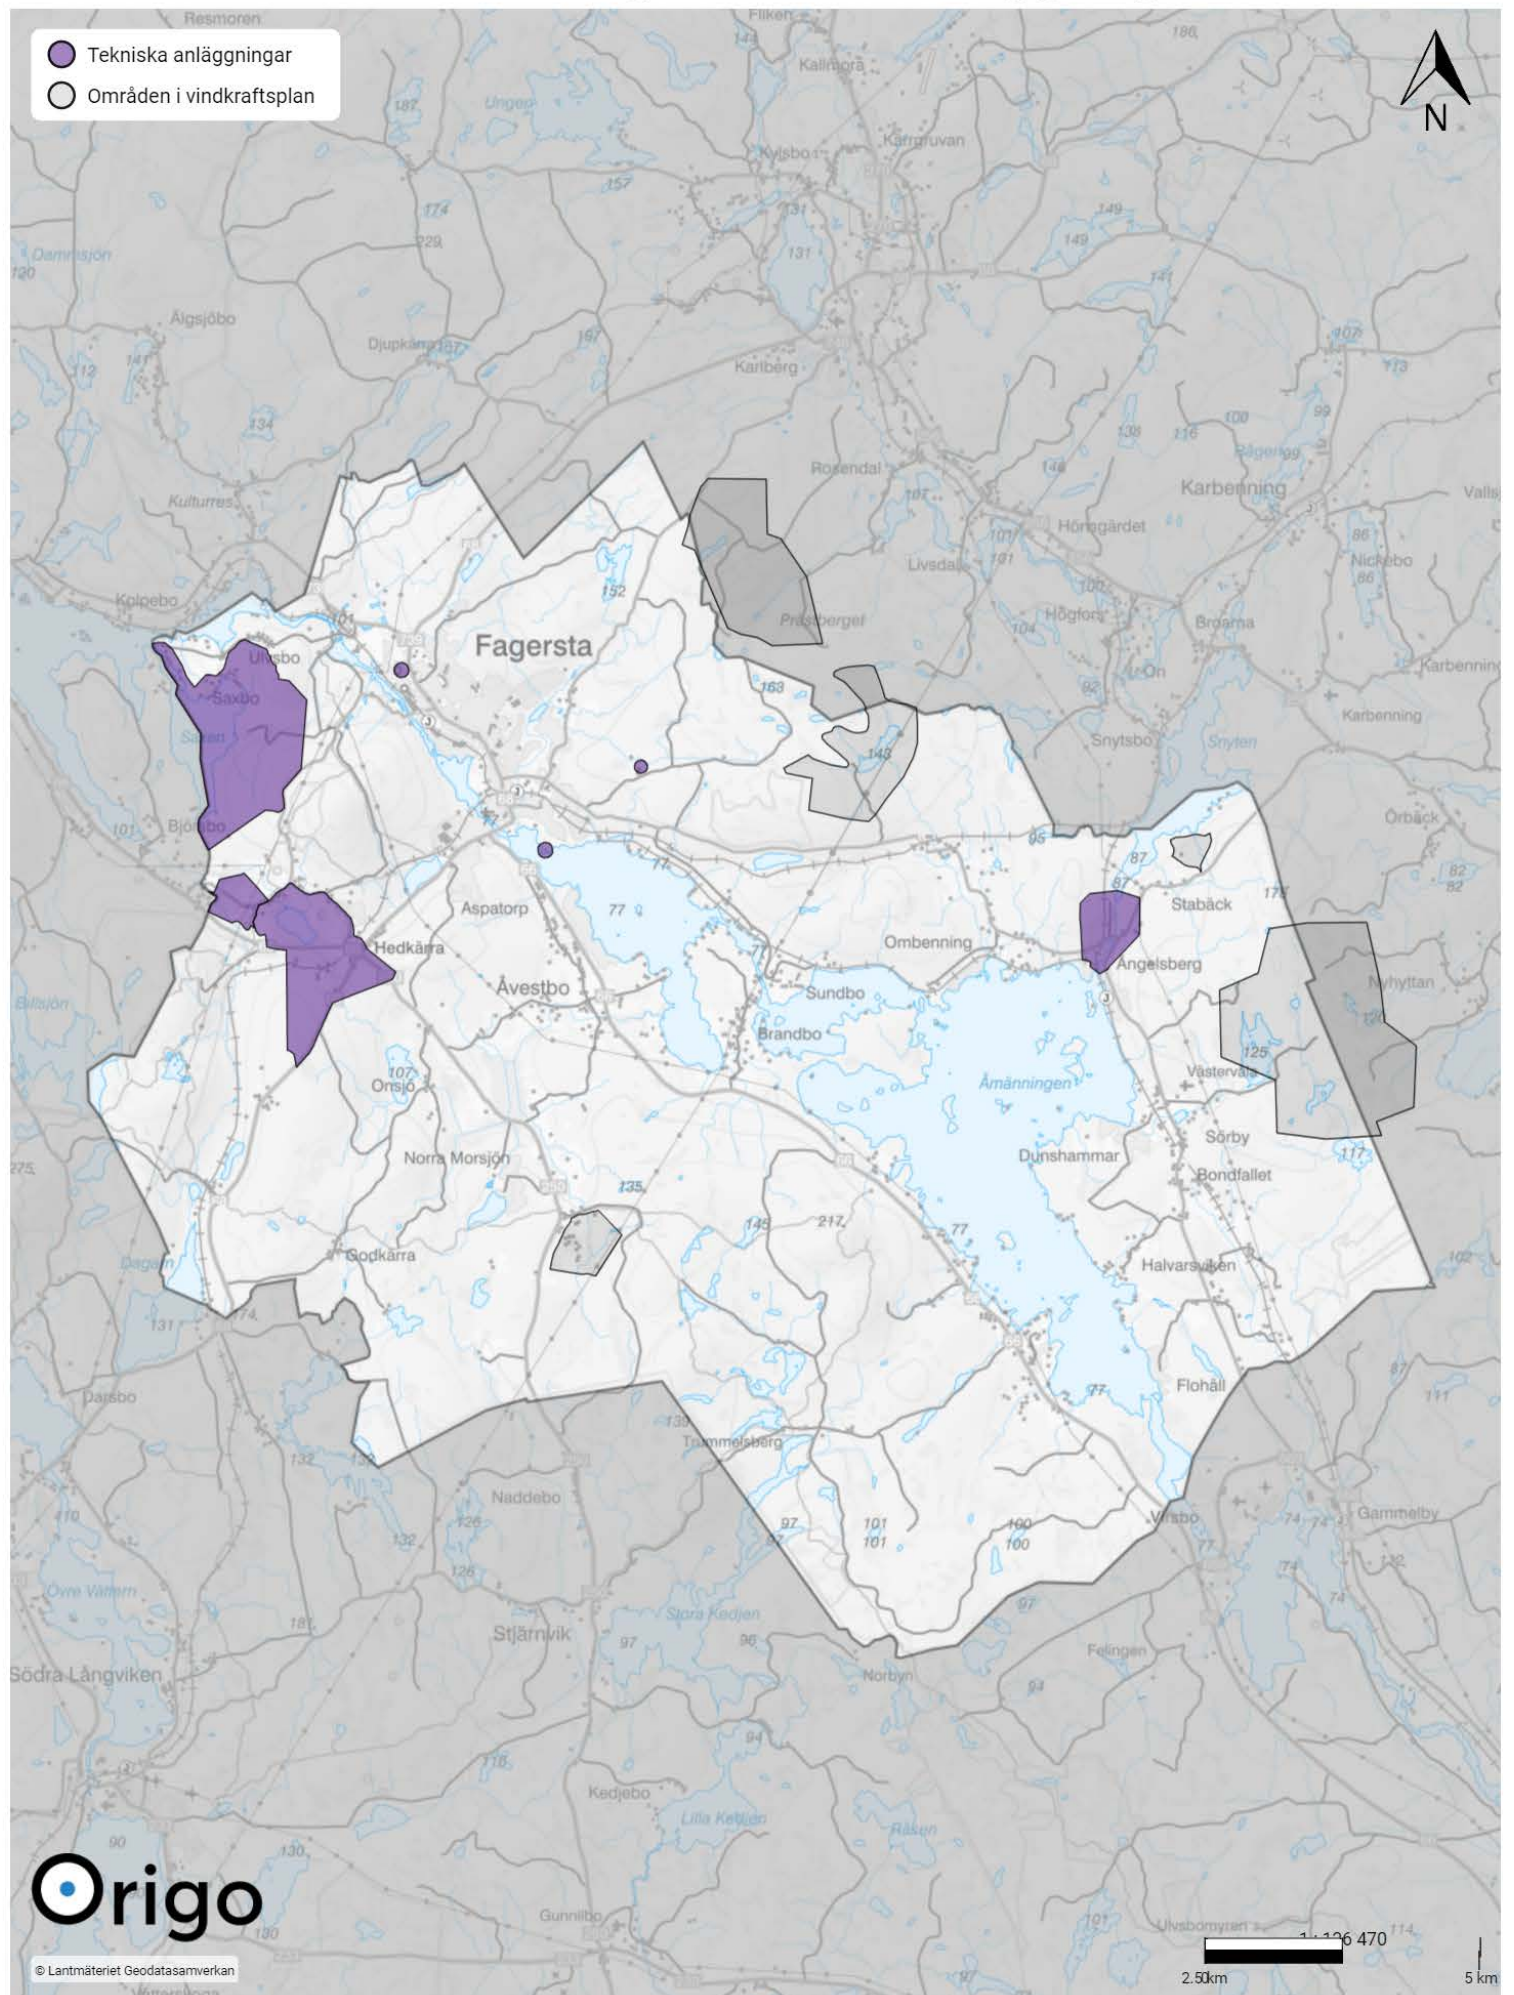

UB 6 Dunshammar

UB 7 Sjöhagen - Köpmanhamn - Isnäset

UV 1 Fårbo

UV 2 Hyttbäcken

UV 3 Semla

UV 4 Kolarbyn-Rönningen

UV 5 Iliansgården

UV 6 Kopängen

Mark- och vattenanvändning - Landsbygdsutveckling i strandnära lägen (LIS)

A - Fagersta B - Sundbo C - Ängelsberg

A1 - Andra sidan

A2 - Eskiln

A3 - Västanfors södra

A4 - Norra Sjöhagen

A6 - Skeppmora

A7 - Östra Uggebo

B1 - Sundbo Dammsjön

C1 - Ängelsberg, västerut

LIS-område C

C2 - Framnäs

 LIS-område C

C3 - Ängelsberg, norrut

C5 - Långgårdsviken

C6 - Dunshammar

C7 - Vinterrönningen

C8 - Halvarsviken

Mark- och vattenanvändning - Tekniska anläggningar

Cirklar - Tekniska anläggningar / Områden - Vattenskyddsområden

Mark- och vattenanvändning - Natur och friluftsliv