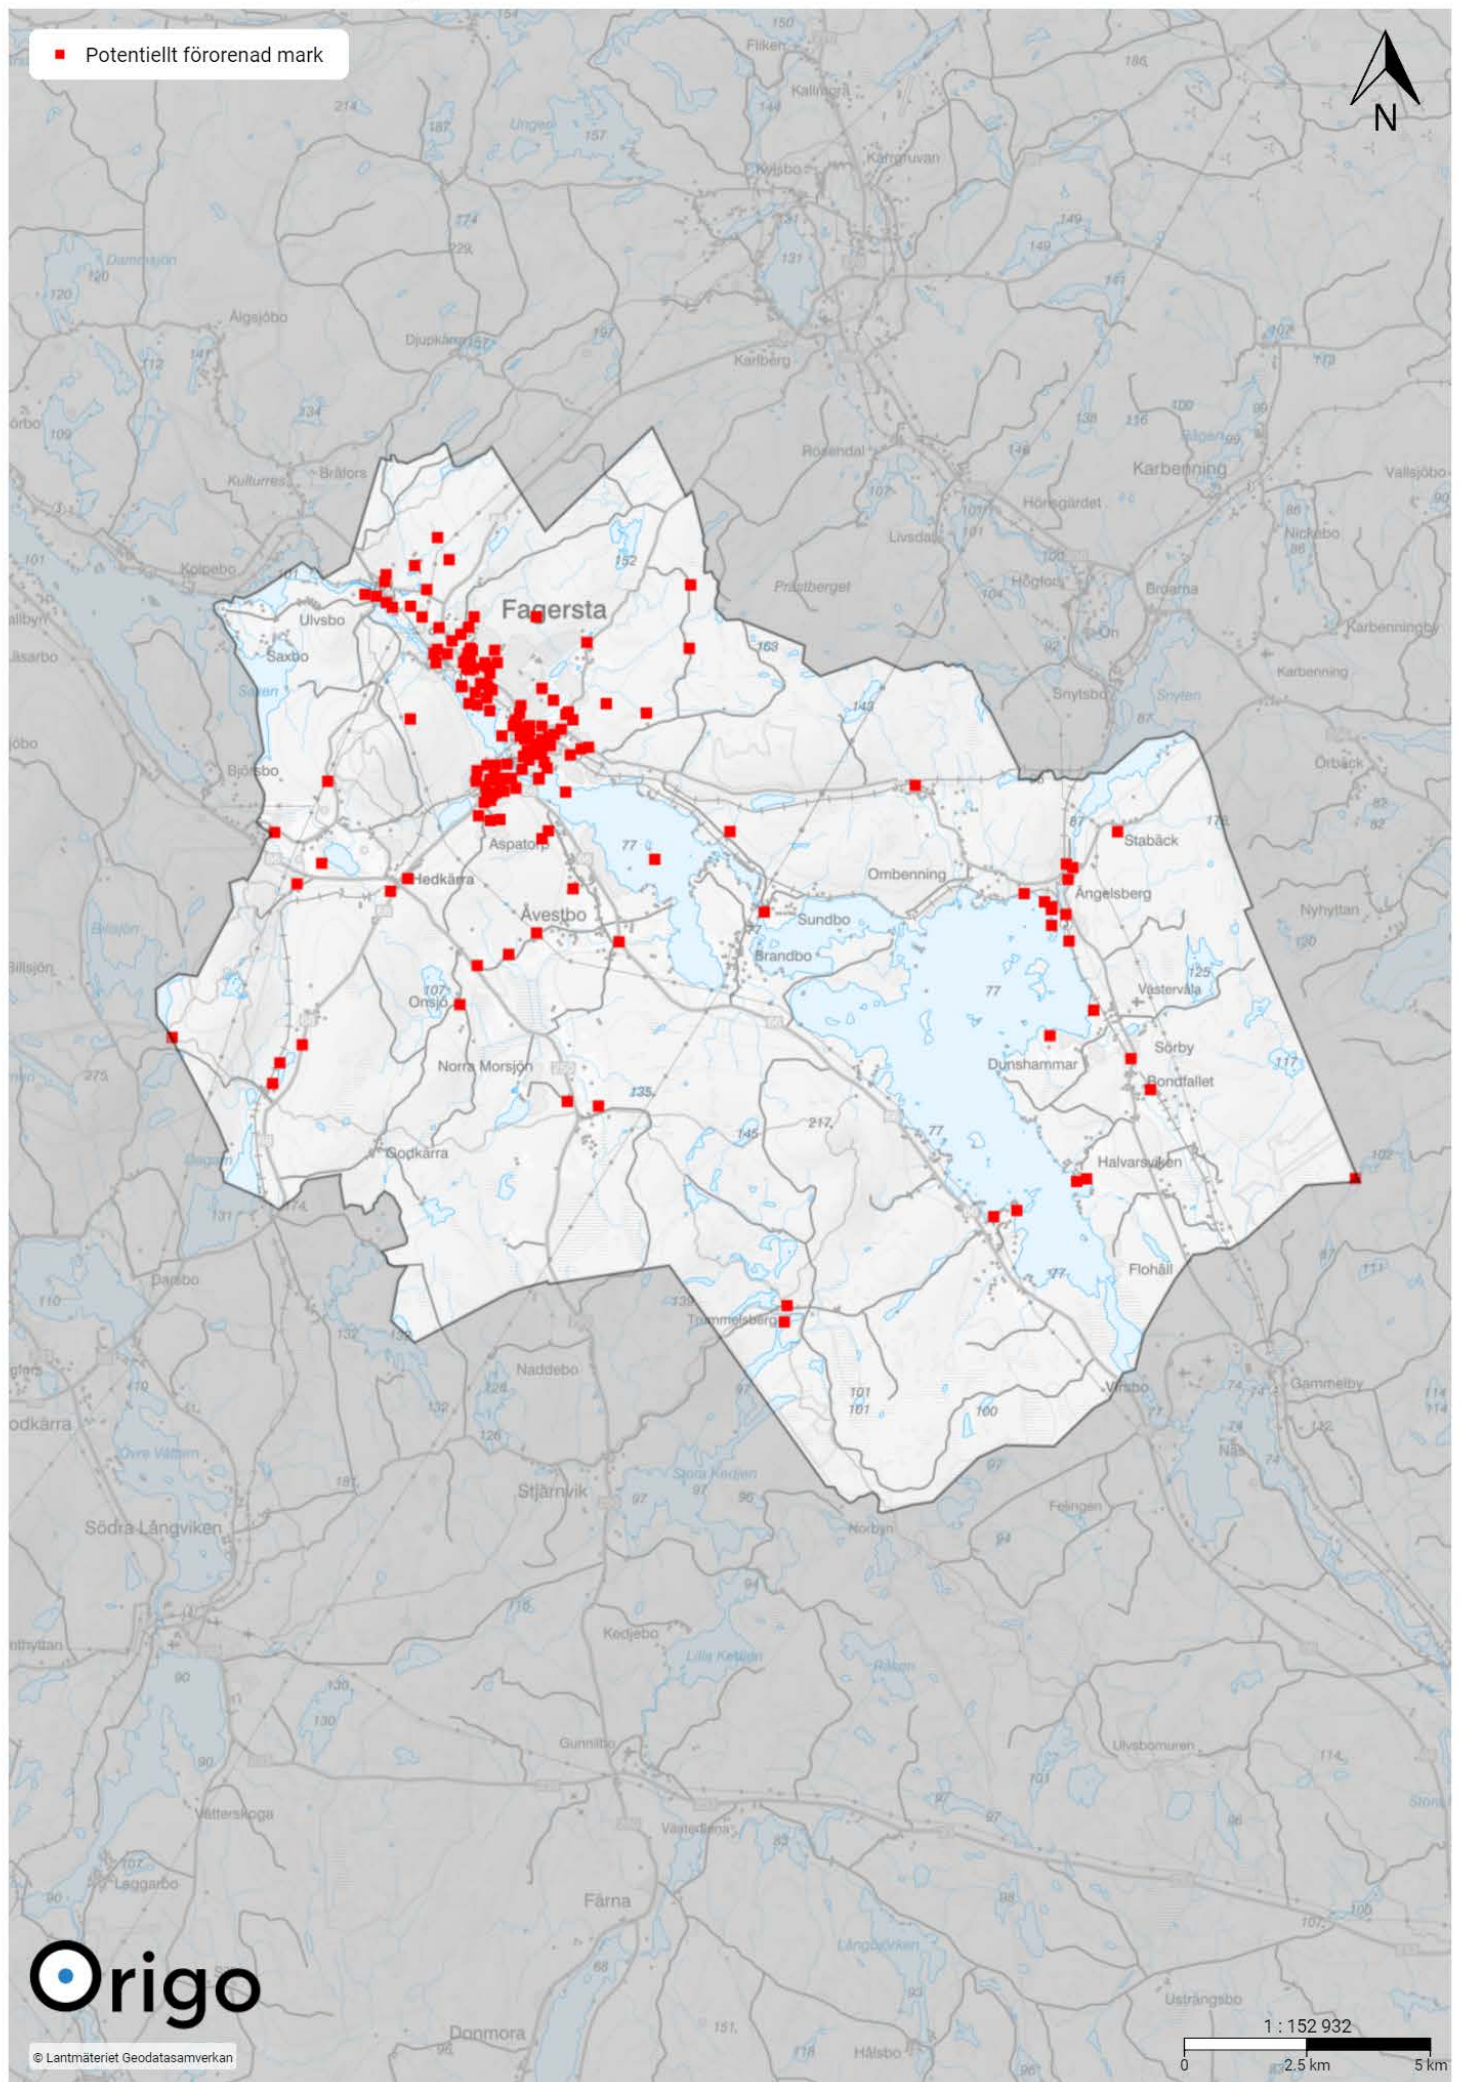

Mark- och vattenanvändning - Landsbygdsutveckling i strandnära lägen (LIS)

A - Fagersta B - Sundbo C - Ängelsberg

A1 - Andra sidan

A2 - Eskiln

A3 - Västanfors södra

A4 - Norra Sjöhagen

A6 - Skeppmora

A7 - Östra Uggebo

B1 - Sundbo Dammsjön

C1 - Ängelsberg, västerut

LIS-område C

C2 - Framnäs

 LIS-område C

C3 - Ängelsberg, norrut

C5 - Långgårdsviken

C6 - Dunshammar

C7 - Vinterrönningen

C8 - Halvarsviken

Mark- och vattenanvändning - Tekniska anläggningar

Cirklar - Tekniska anläggningar / Områden - Vattenskyddsområden

Mark- och vattenanvändning - Natur och friluftsliv

Andra skydd och värden - Fornlämningar

Andra skydd och värden - Byggnadsminnen

Andra skydd och värden - Stora opåverkade områden

Kommunala hänsynsområden - Förorenad mark

Kommunala hänsynsområden - Skyfall och höga flöden