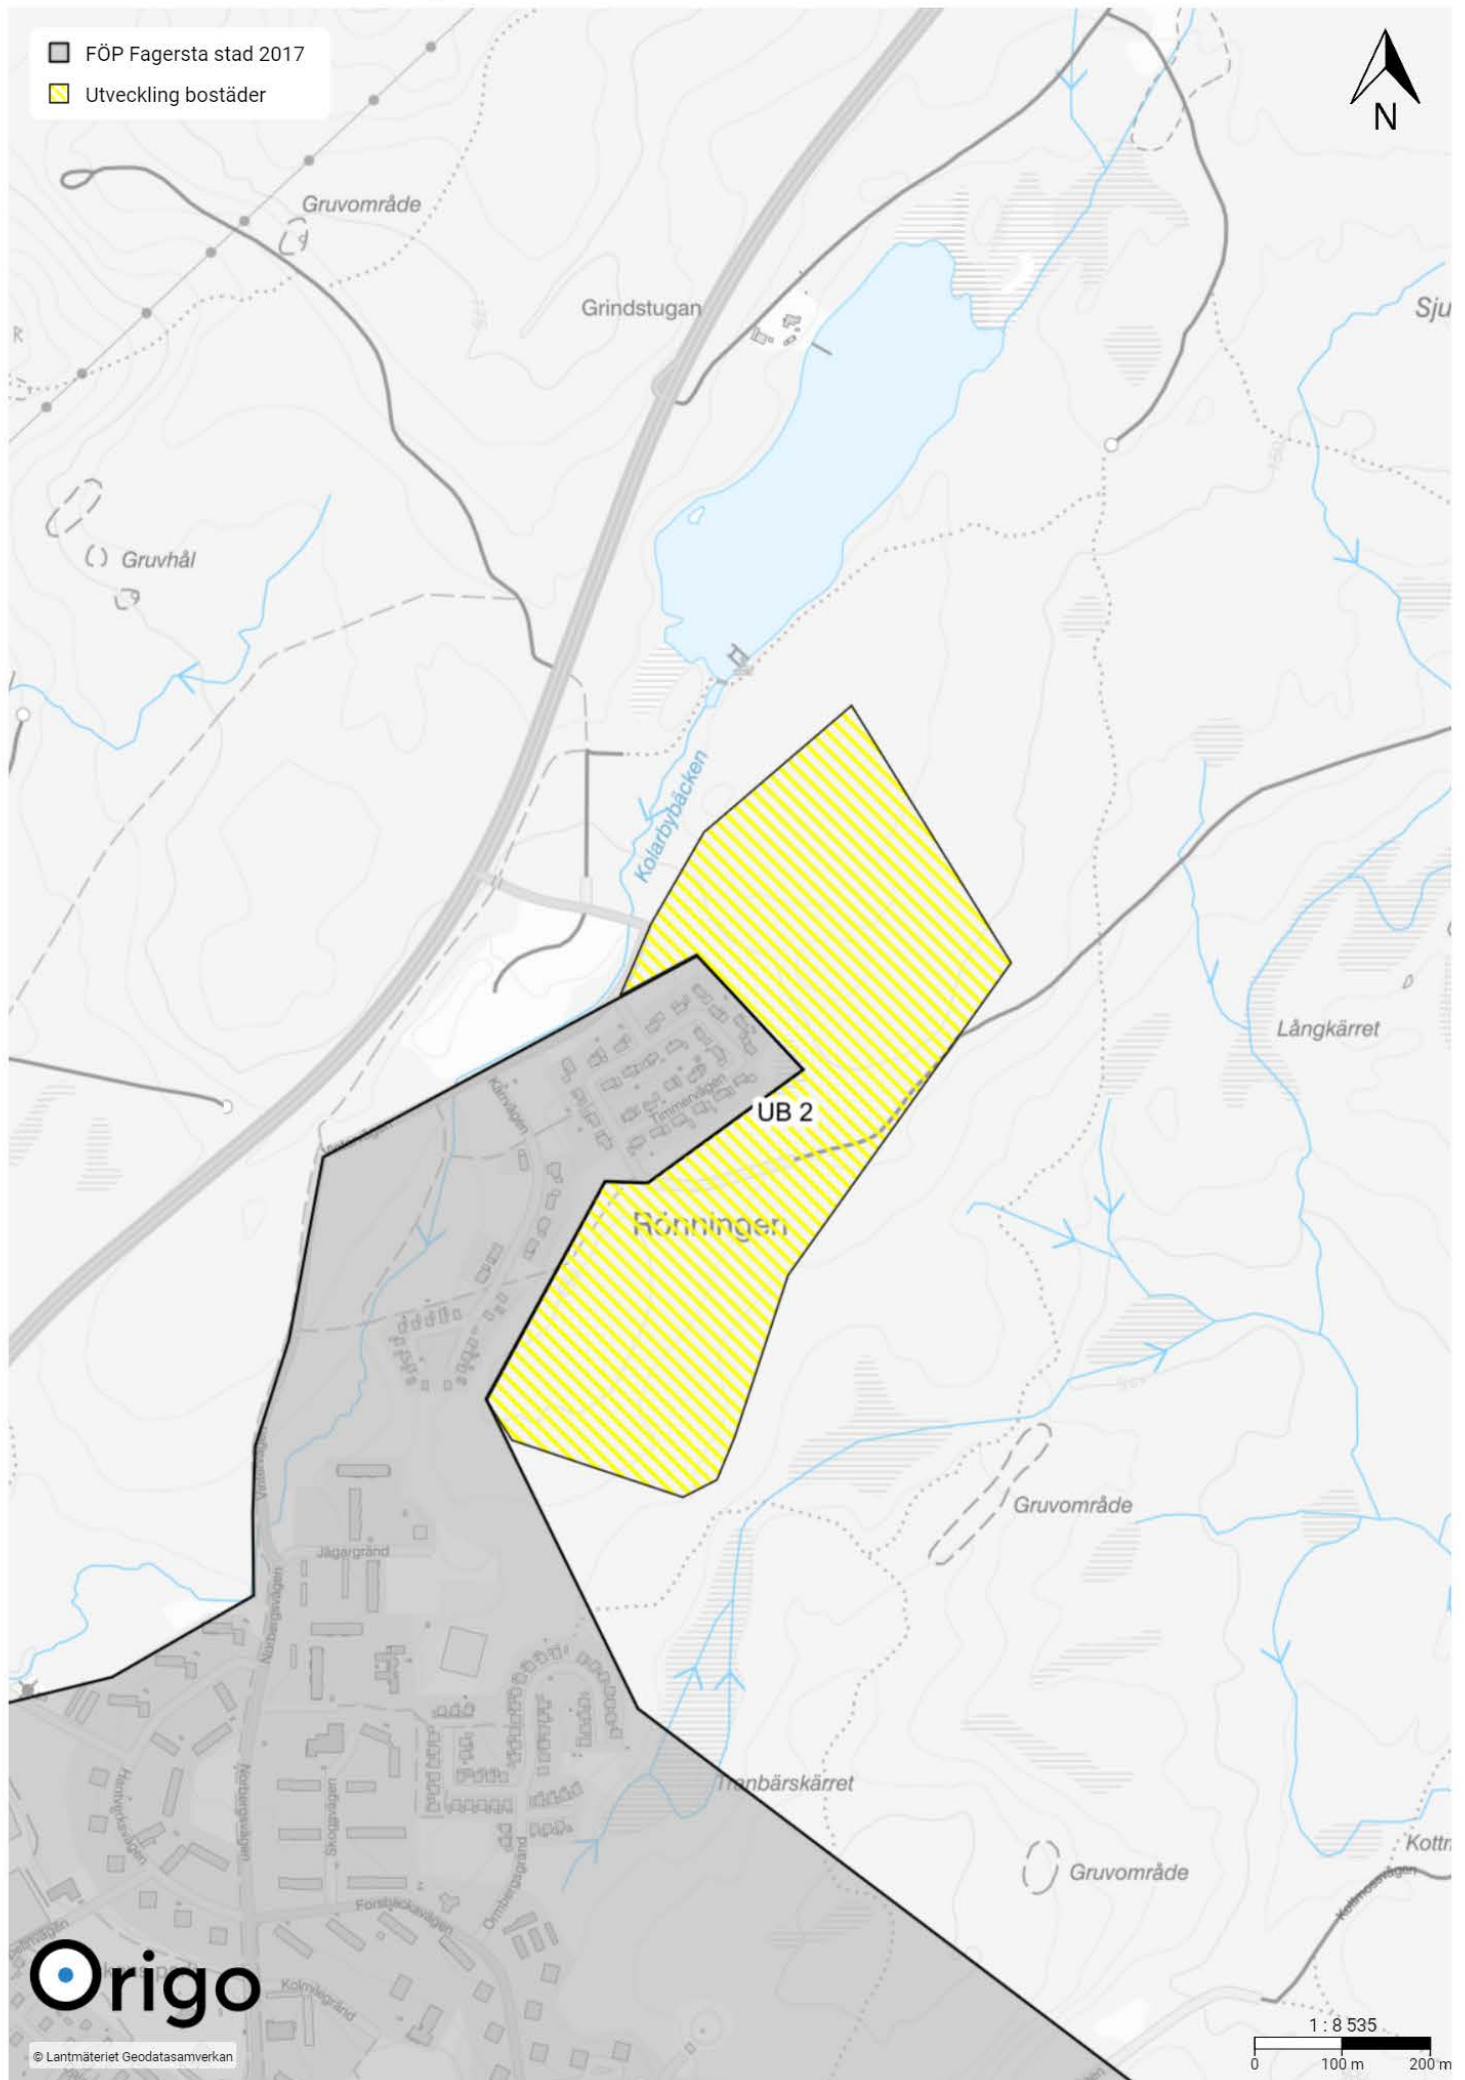

Kartbilagor Översiktsplan för Fagersta kommun

Samrådshandling

Mark- och vattenanvändning - Bebyggelse

UB 1 Norra Hindric – Pers

UB 2 Östra Rönningen

UB 3 Norra Paradiset

UB 4 Fageråsen

UB 5 Hedkärra

UB 6 Dunshammar

UB 7 Sjöhagen - Köpmanhamn - Isnäset

UV 1 Fårbo

UV 2 Hyttbäcken

UV 3 Semla

UV 4 Kolarbyn-Rönningen

UV 5 Iliansgården

UV 6 Kopängen

Mark- och vattenanvändning - Landsbygdsutveckling i strandnära lägen (LIS)

A - Fagersta B - Sundbo C - Ängelsberg

A1 - Andra sidan

A2 - Eskiln

A3 - Västanfors södra

A4 - Norra Sjöhagen

A6 - Skeppmora

A7 - Östra Uggebo

B1 - Sundbo Dammsjön

C1 - Ängelsberg, västerut

LIS-område C

C2 - Framnäs

 LIS-område C

C3 - Ängelsberg, norrut

C5 - Långgårdsviken

C6 - Dunshammar