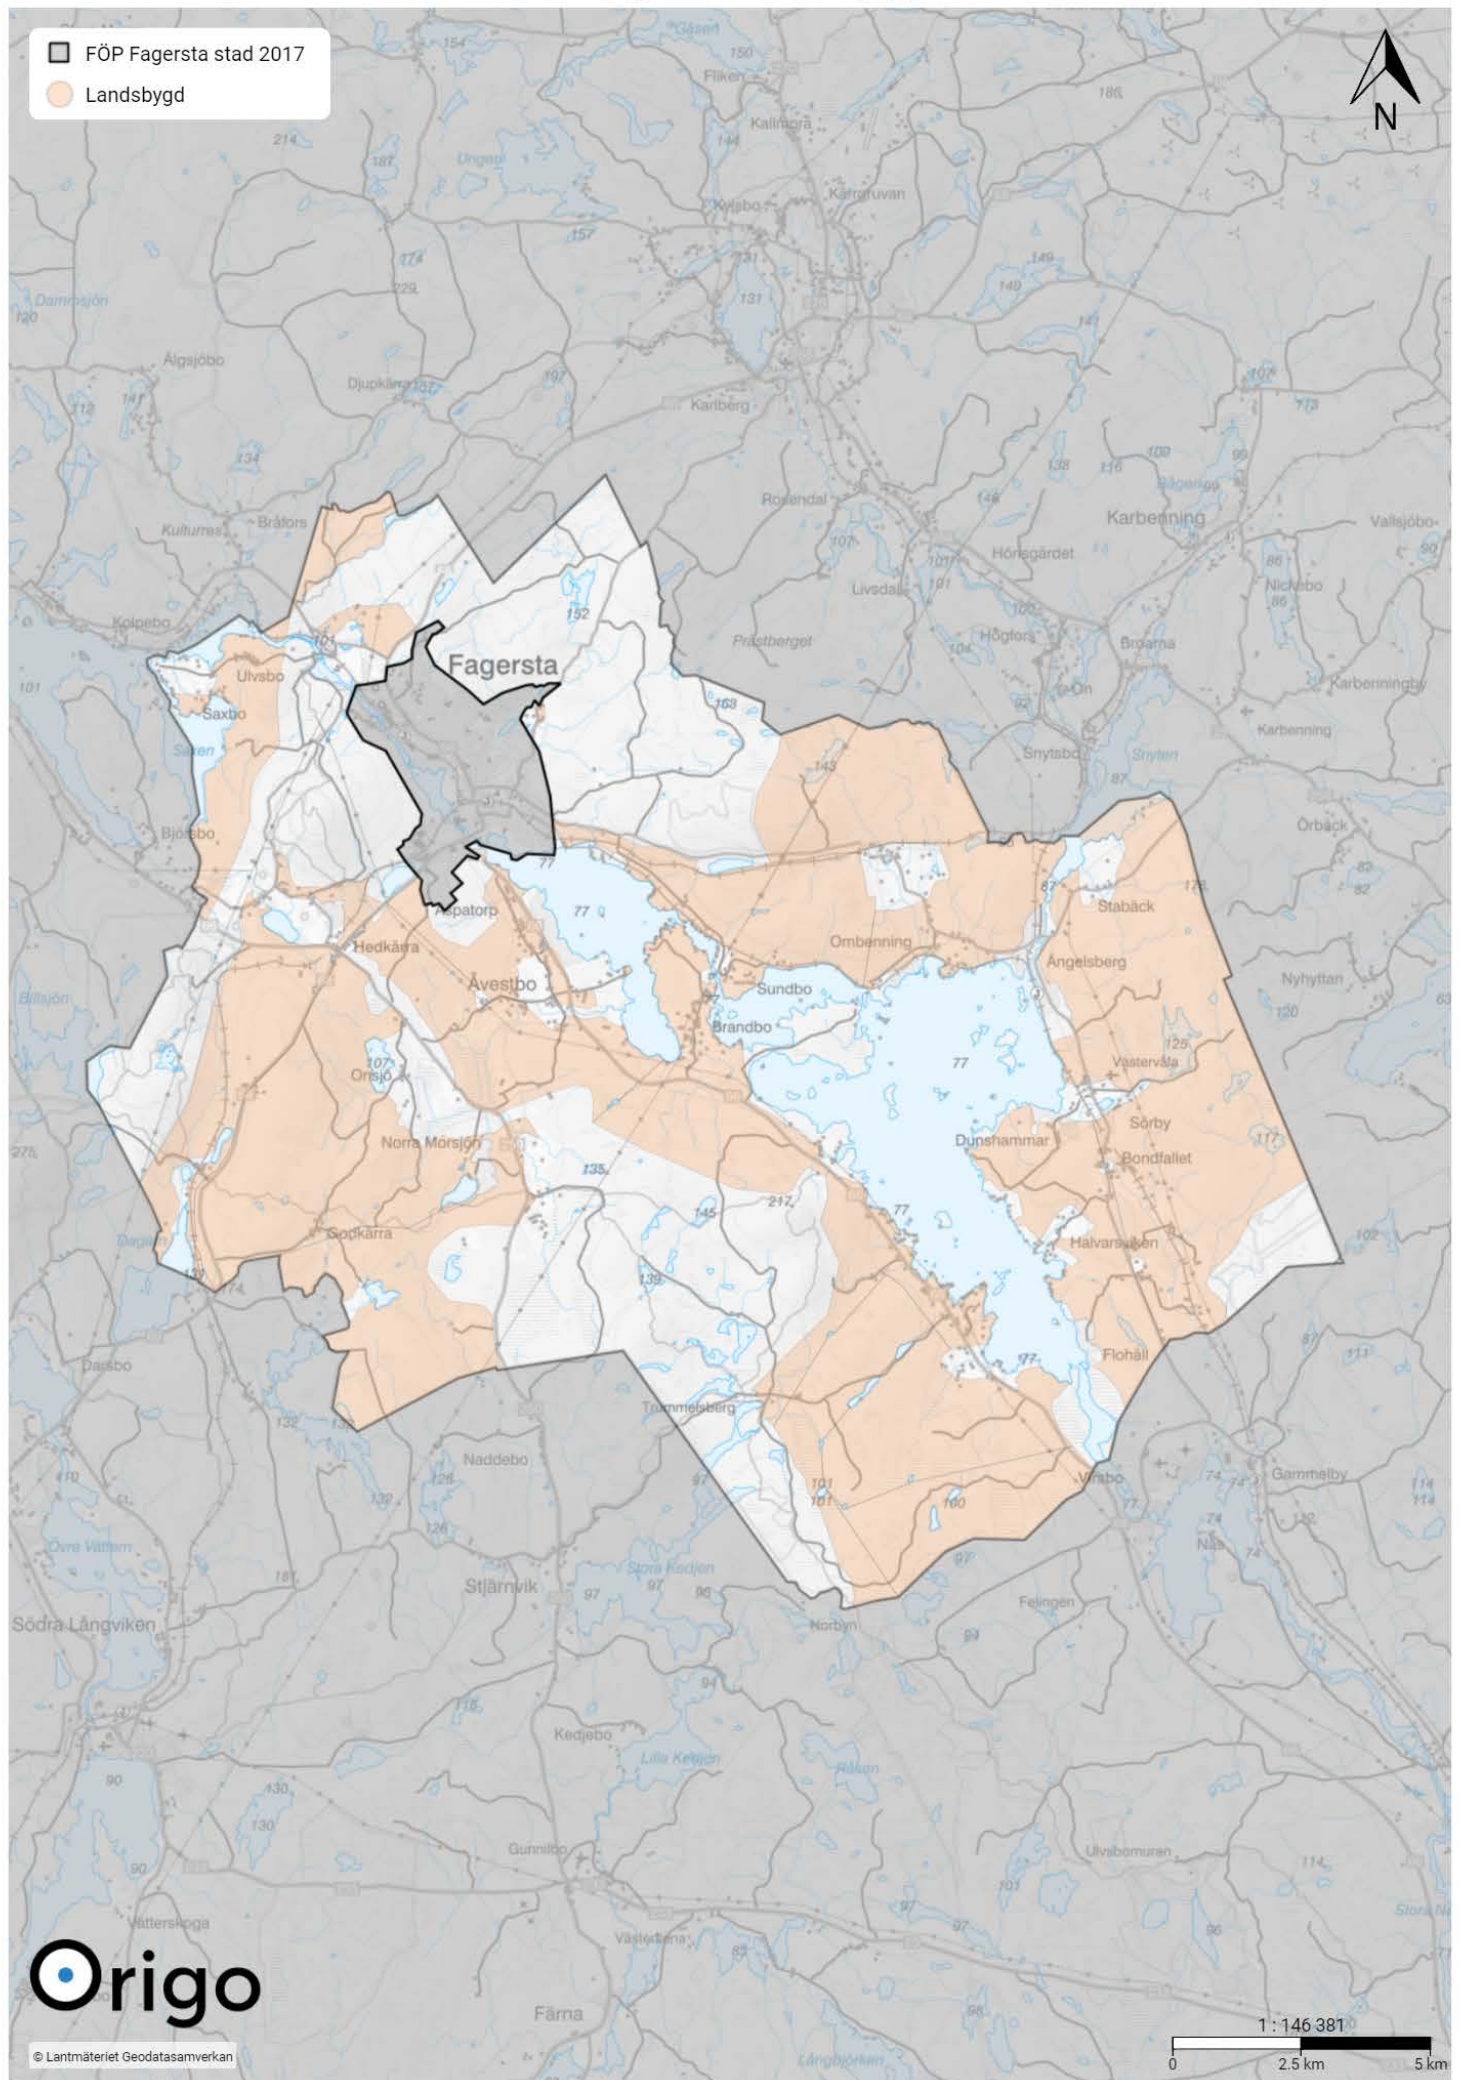

Mark- och vattenanvändning - Landsbygd