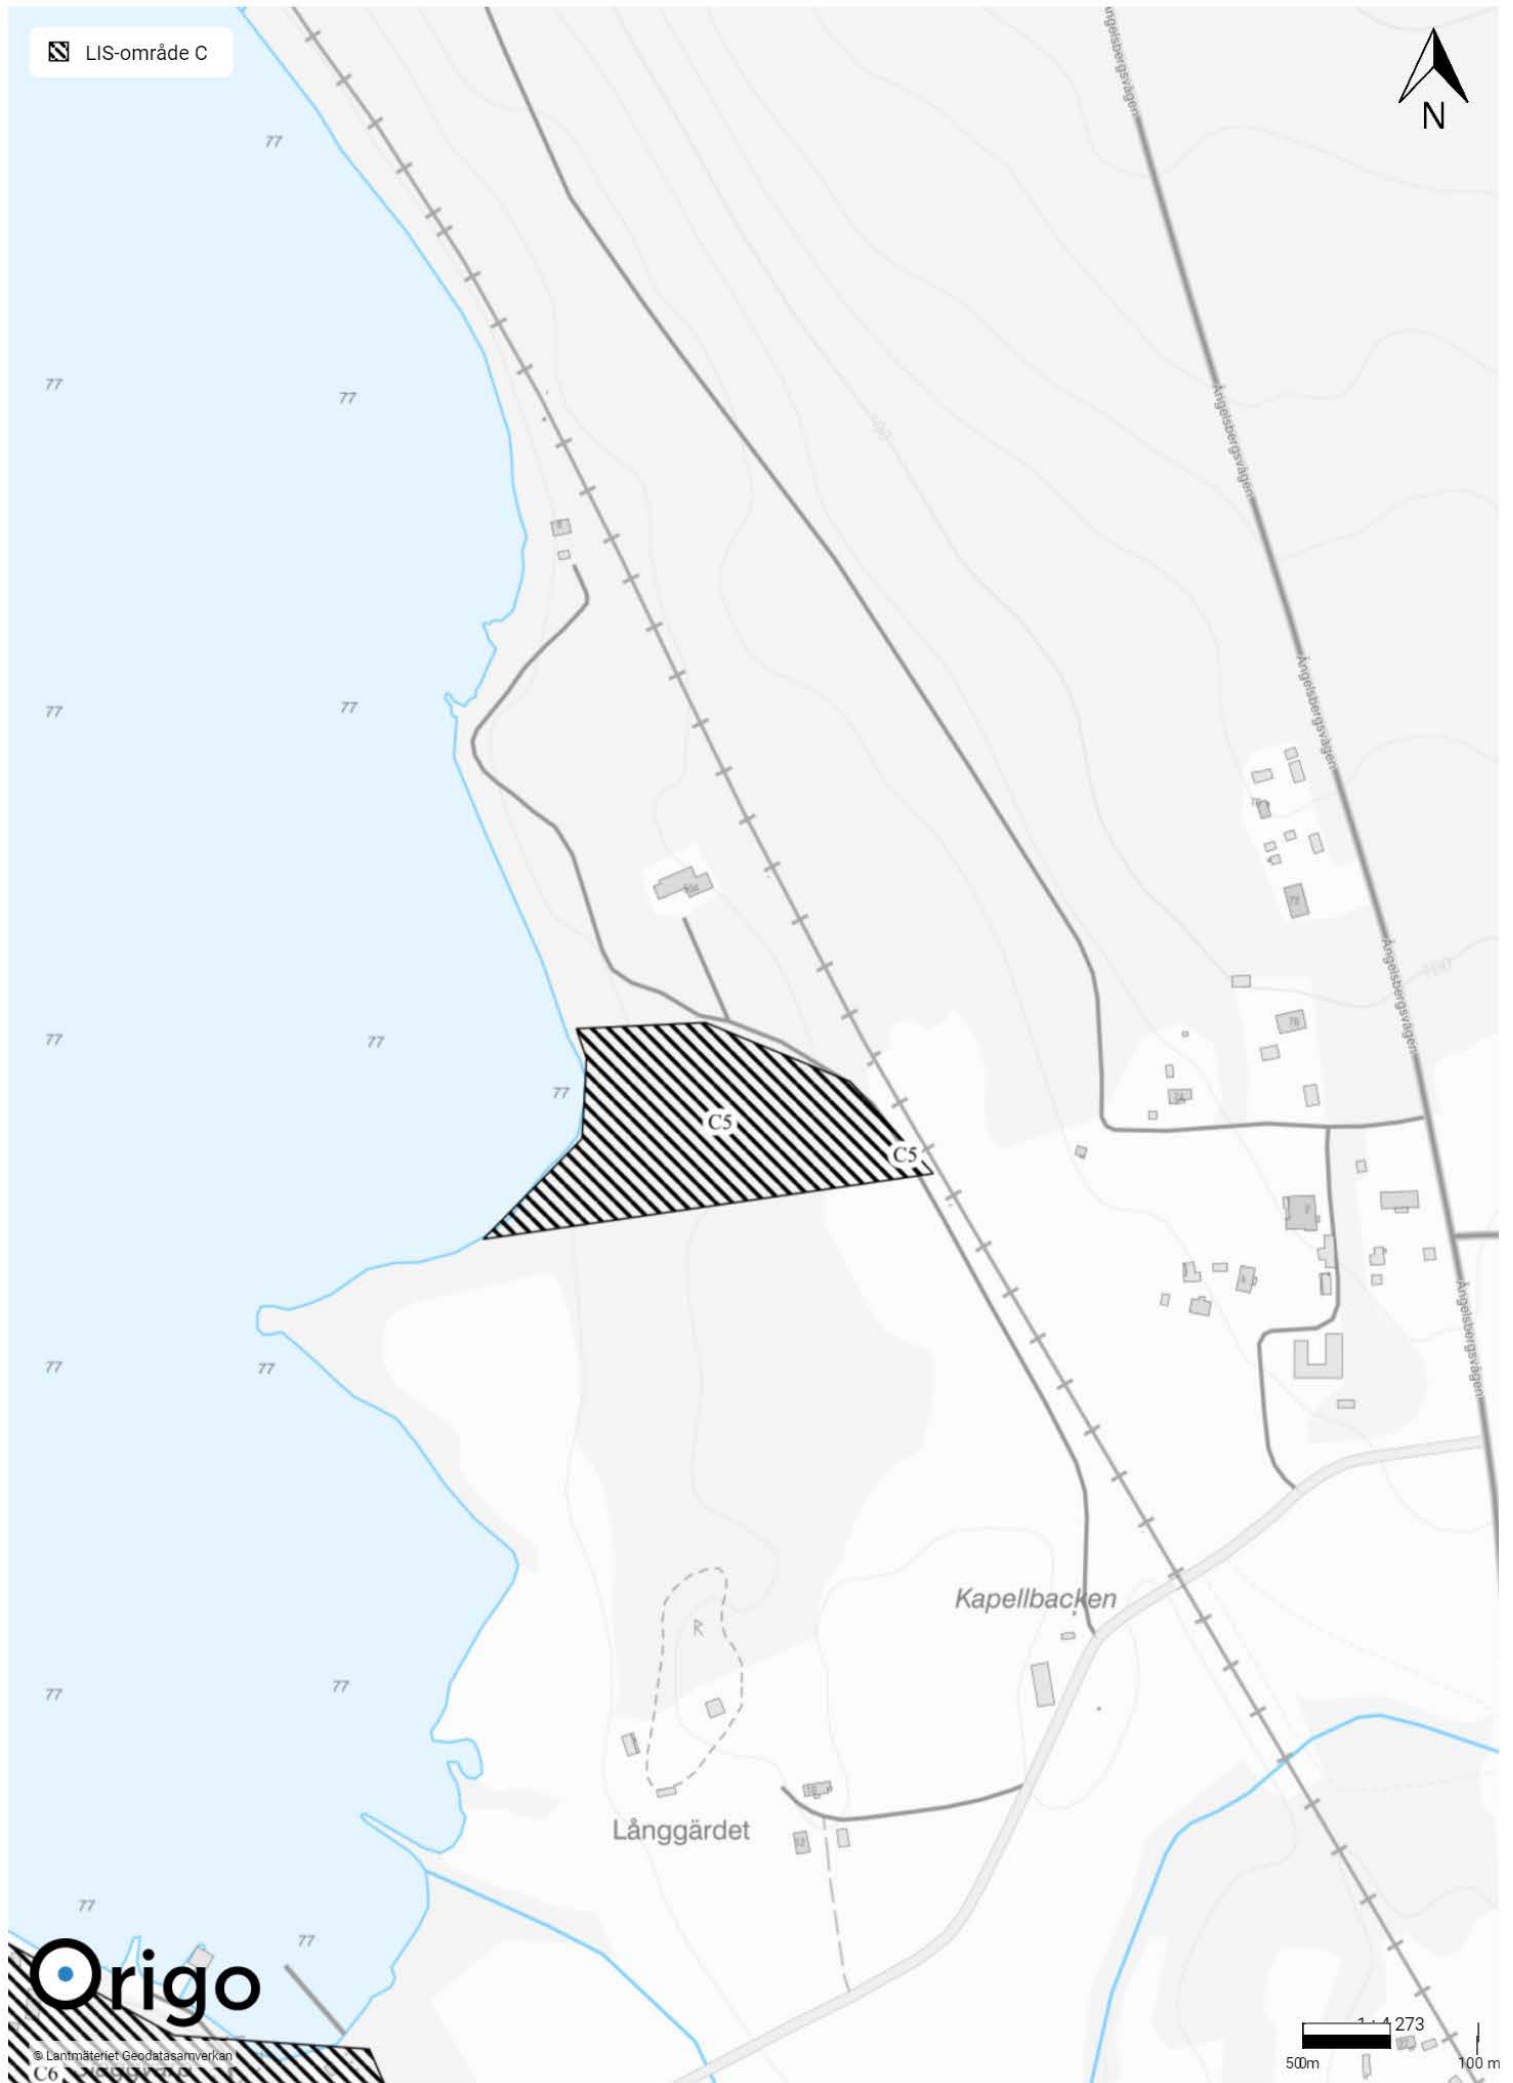

Mark- och vattenanvändning - Landsbygdsutveckling i strandnära lägen (LIS)

A - Fagersta B - Sundbo C - Ängelsberg

A1 - Andra sidan

A2 - Eskiln

A3 - Västanfors södra

A4 - Norra Sjöhagen

A6 - Skeppmora

A7 - Östra Uggebo

B1 - Sundbo Dammsjön

C1 - Ängelsberg, västerut

LIS-område C

C2 - Framnäs

 LIS-område C

C3 - Ängelsberg, norrut

C5 - Långgårdsviken

C6 - Dunshammar

C7 - Vinterrönningen

C8 - Halvarsviken

Mark- och vattenanvändning - Tekniska anläggningar

Cirklar - Tekniska anläggningar / Områden - Vattenskyddsområden

Mark- och vattenanvändning - Natur och friluftsliv