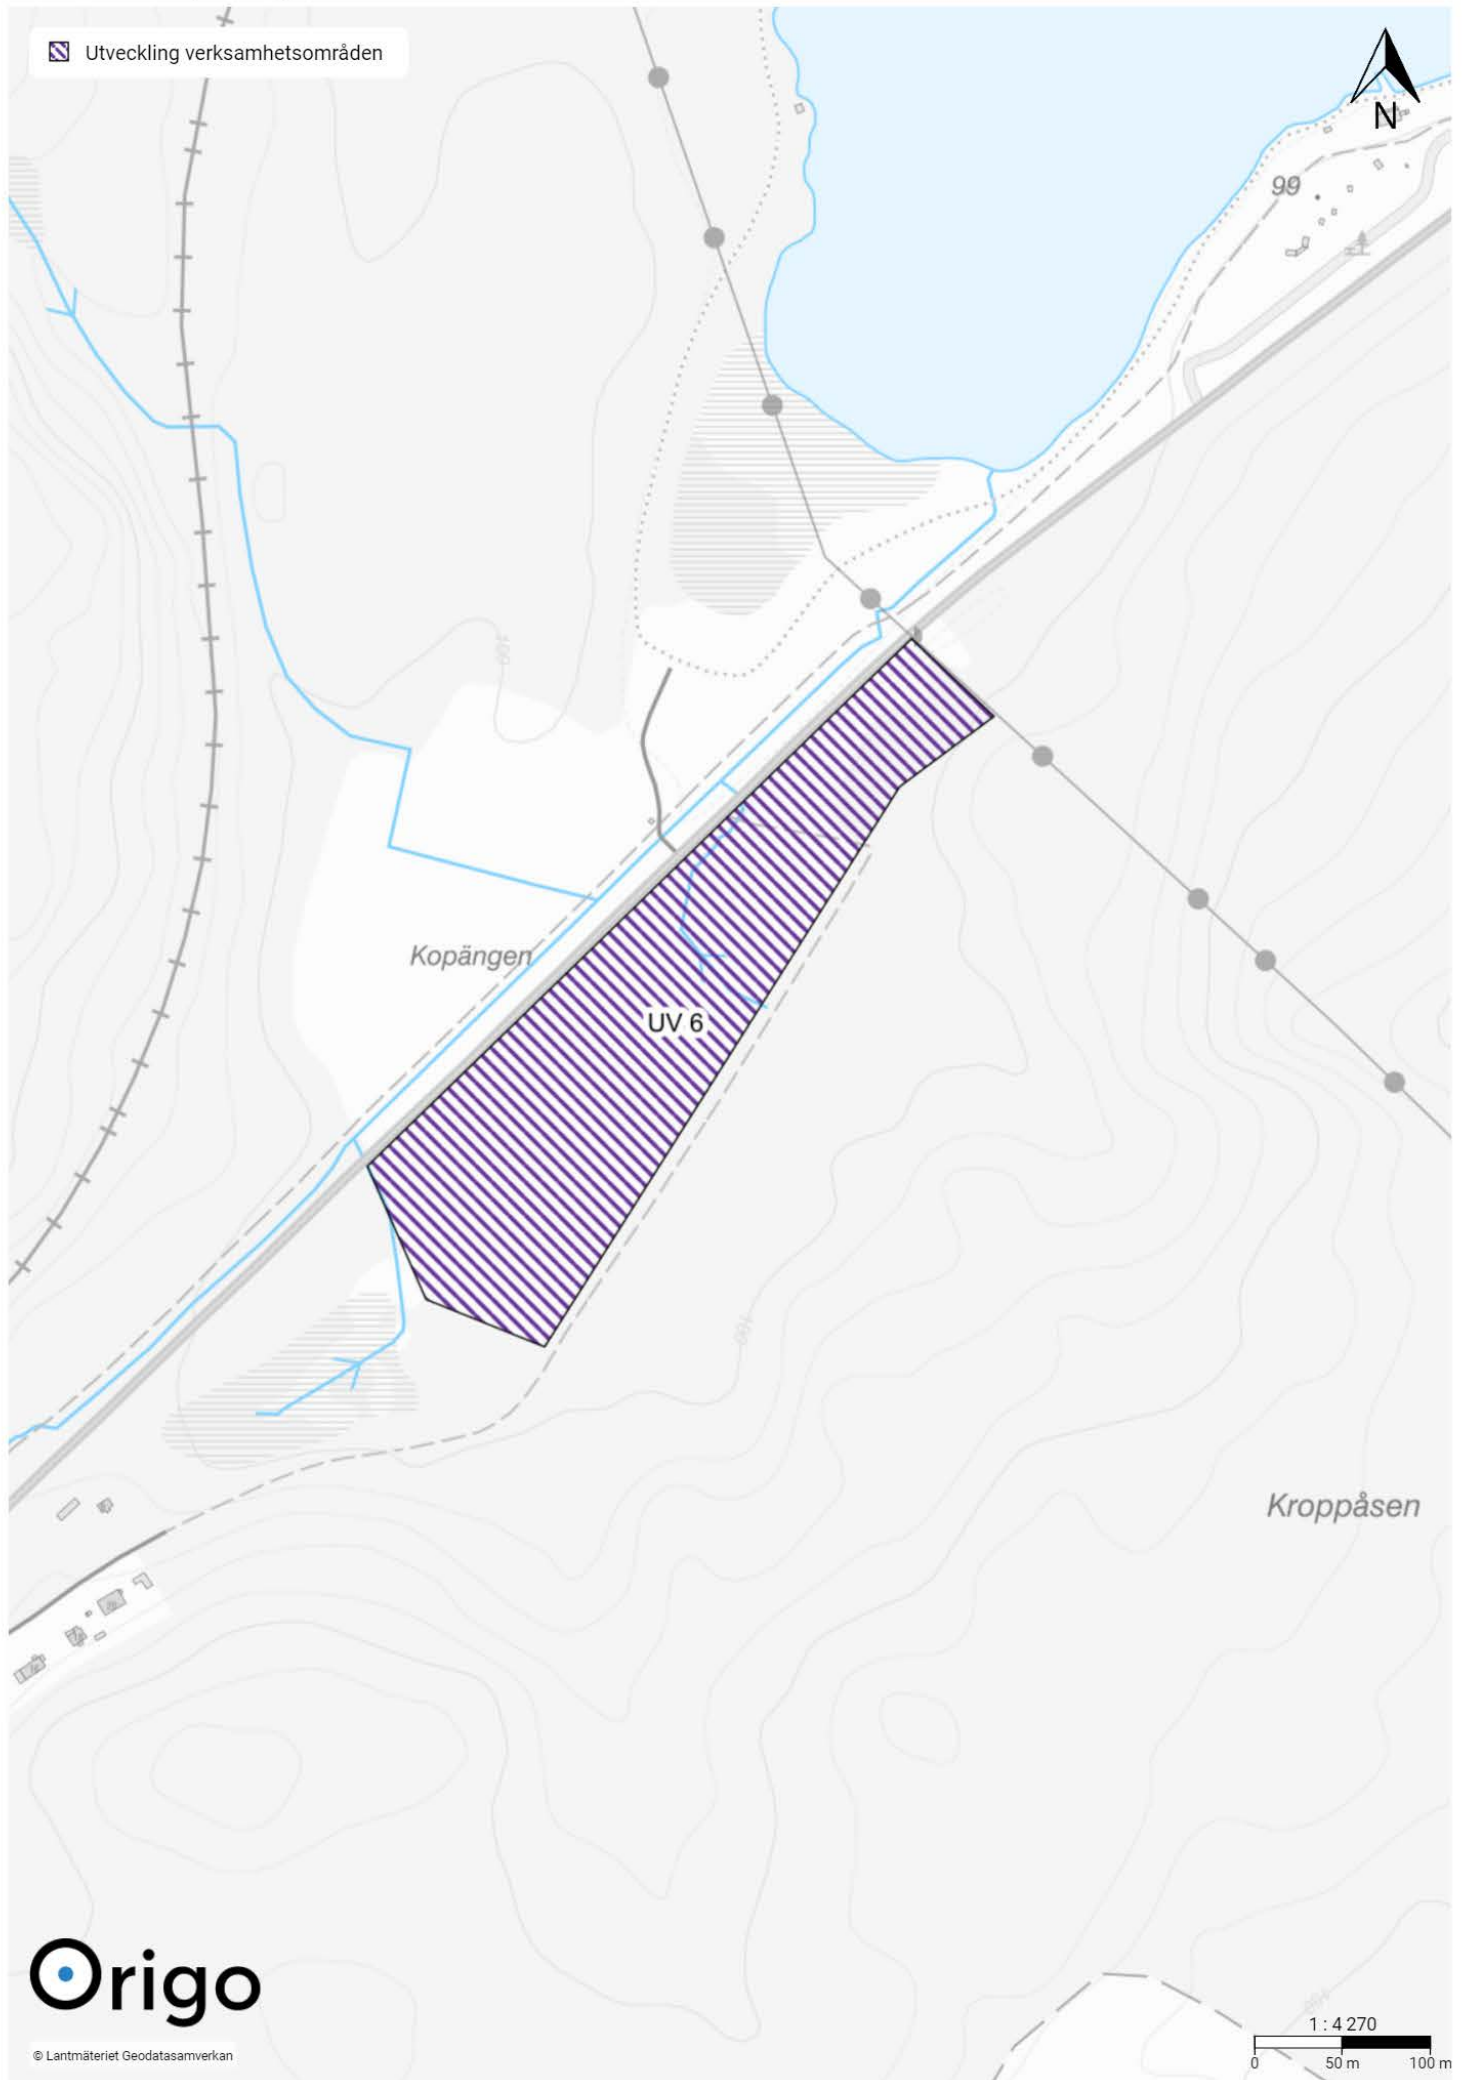

UB 6 Dunshammar

UB 7 Sjöhagen - Köpmanhamn - Isnäset

UV 1 Fårbo

UV 2 Hyttbäcken

UV 3 Semla

UV 4 Kolarbyn-Rönningen

UV 5 Iliansgården

UV 6 Kopängen

Mark- och vattenanvändning - Landsbygdsutveckling i strandnära lägen (LIS)

A - Fagersta B - Sundbo C - Ängelsberg

A1 - Andra sidan

A2 - Eskiln

A3 - Västanfors södra

A4 - Norra Sjöhagen

A6 - Skeppmora

A7 - Östra Uggebo

B1 - Sundbo Dammsjön

C1 - Ängelsberg, västerut

LIS-område C

C2 - Framnäs

 LIS-område C

C3 - Ängelsberg, norrut

C5 - Långgårdsviken

C6 - Dunshammar

C7 - Vinterrönningen

C8 - Halvarsviken

Mark- och vattenanvändning - Tekniska anläggningar

Cirklar - Tekniska anläggningar / Områden - Vattenskyddsområden

Mark- och vattenanvändning - Natur och friluftsliv