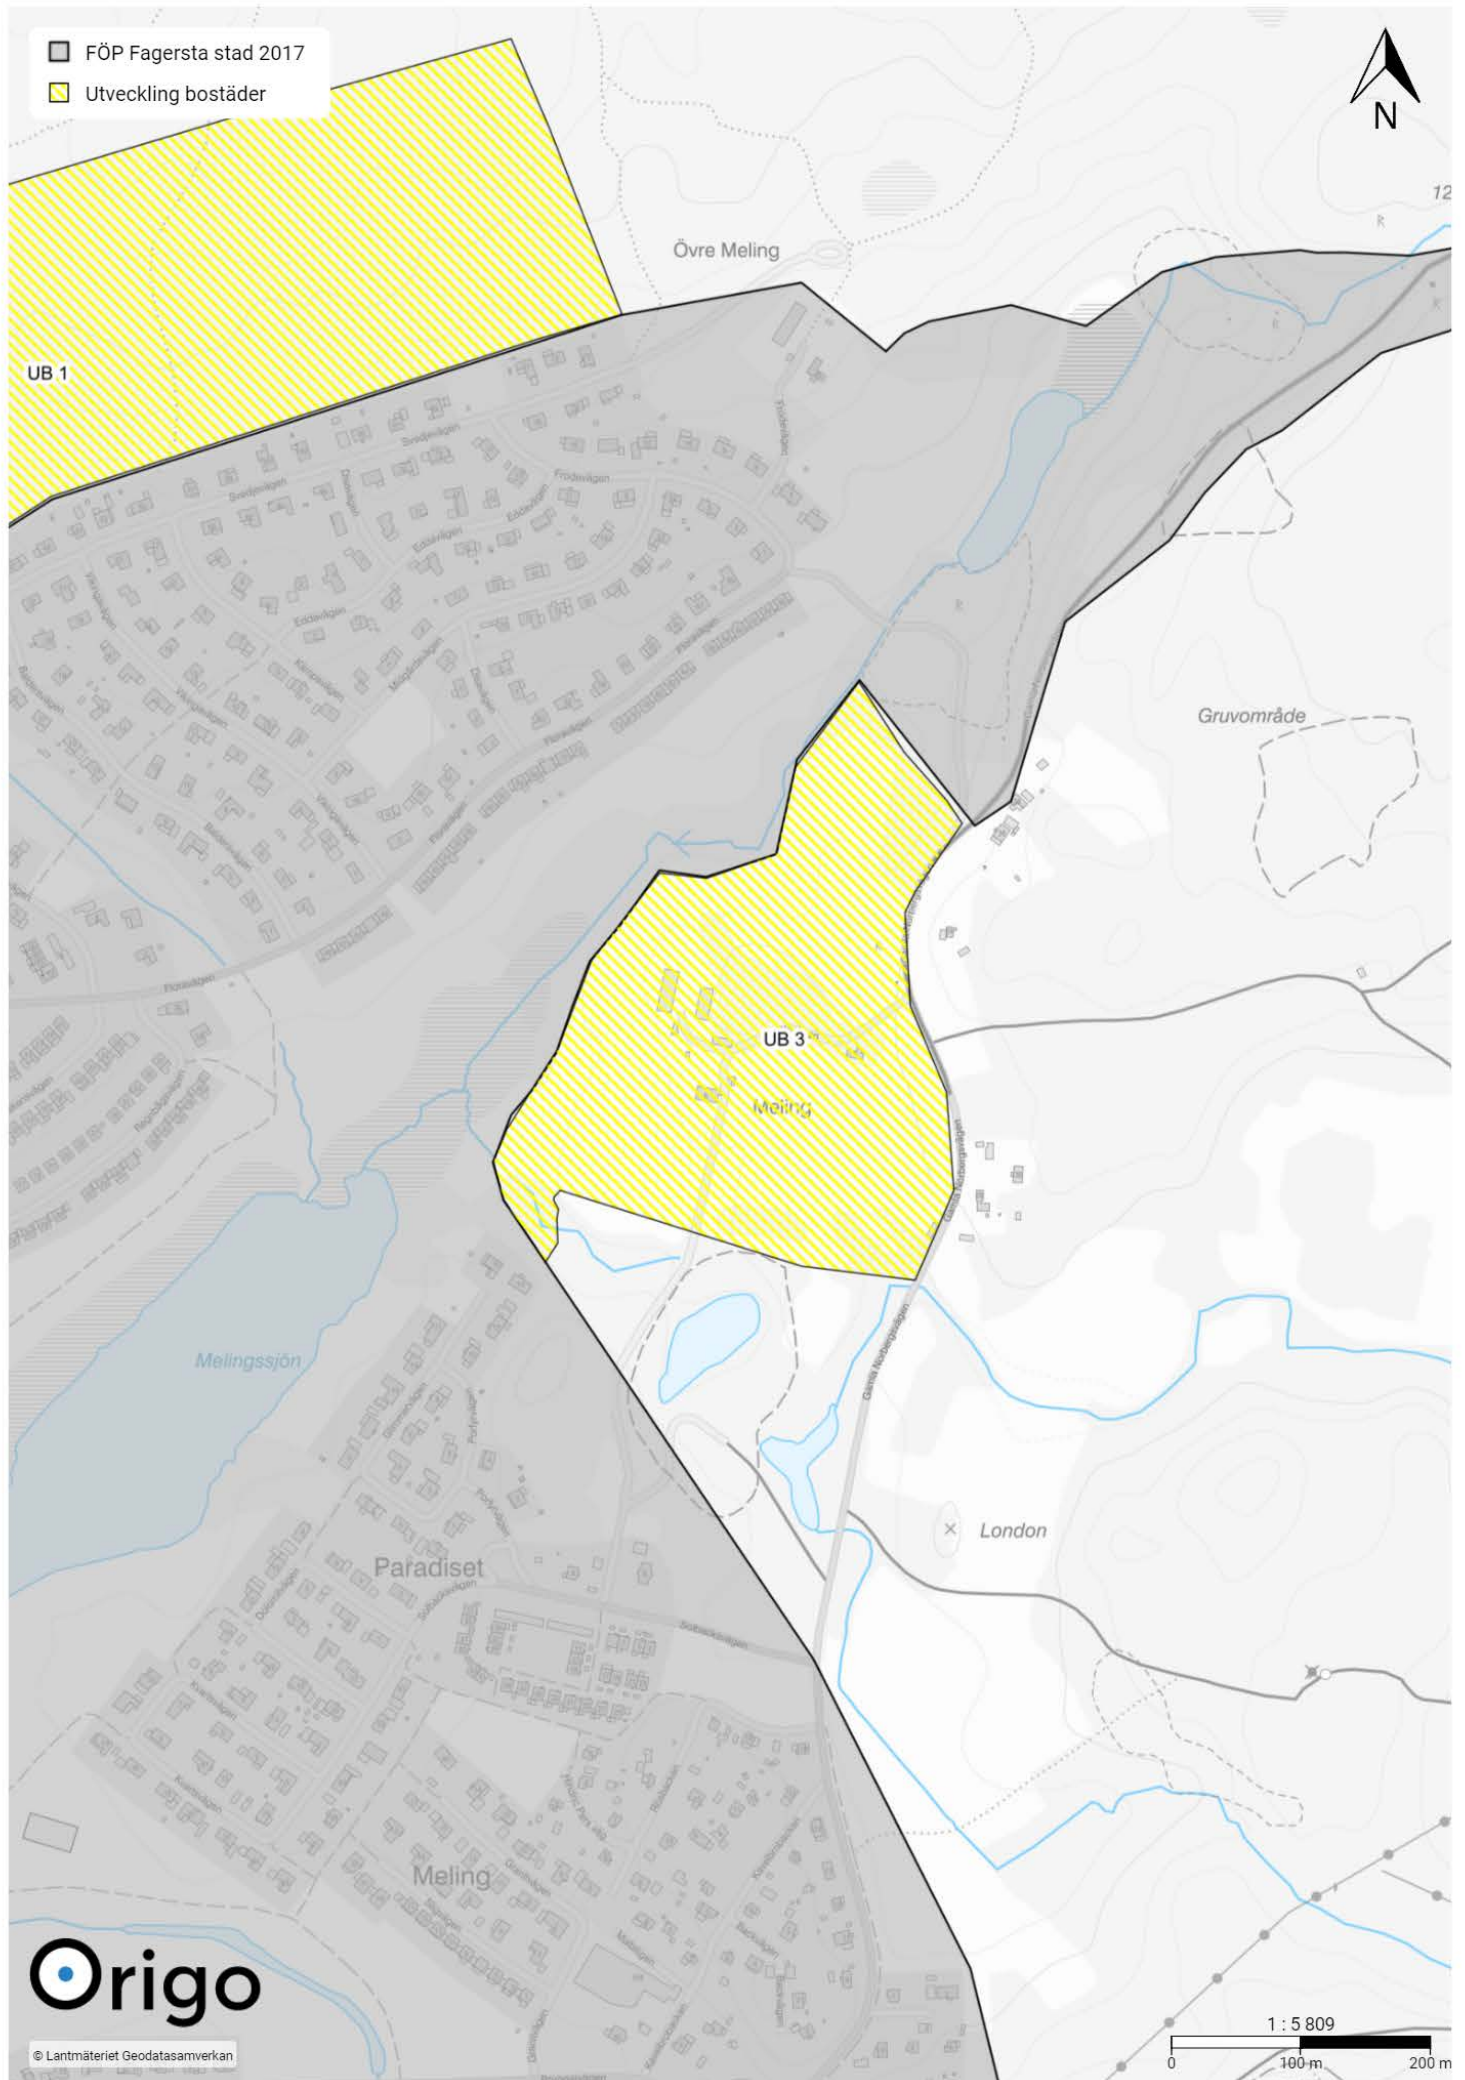

Kartbilagor Översiktsplan för Fagersta kommun

Samrådshandling

Mark- och vattenanvändning - Bebyggelse

UB 1 Norra Hindric – Pers

UB 2 Östra Rönningen

UB 3 Norra Paradiset

UB 4 Fageråsen

UB 5 Hedkärra

UB 6 Dunshammar

UB 7 Sjöhagen - Köpmanhamn - Isnäset

UV 1 Fårbo

UV 2 Hyttbäcken

UV 3 Semla

UV 4 Kolarbyn-Rönningen

UV 5 Iliansgården

UV 6 Kopängen

Mark- och vattenanvändning - Landsbygdsutveckling i strandnära lägen (LIS)

A - Fagersta B - Sundbo C - Ängelsberg

A1 - Andra sidan

A2 - Eskiln

A3 - Västanfors södra

A4 - Norra Sjöhagen

A6 - Skeppmora

A7 - Östra Uggebo

B1 - Sundbo Dammsjön

C1 - Ängelsberg, västerut

LIS-område C

C2 - Framnäs

 LIS-område C

C3 - Ängelsberg, norrut

C5 - Långgårdsviken

C6 - Dunshammar