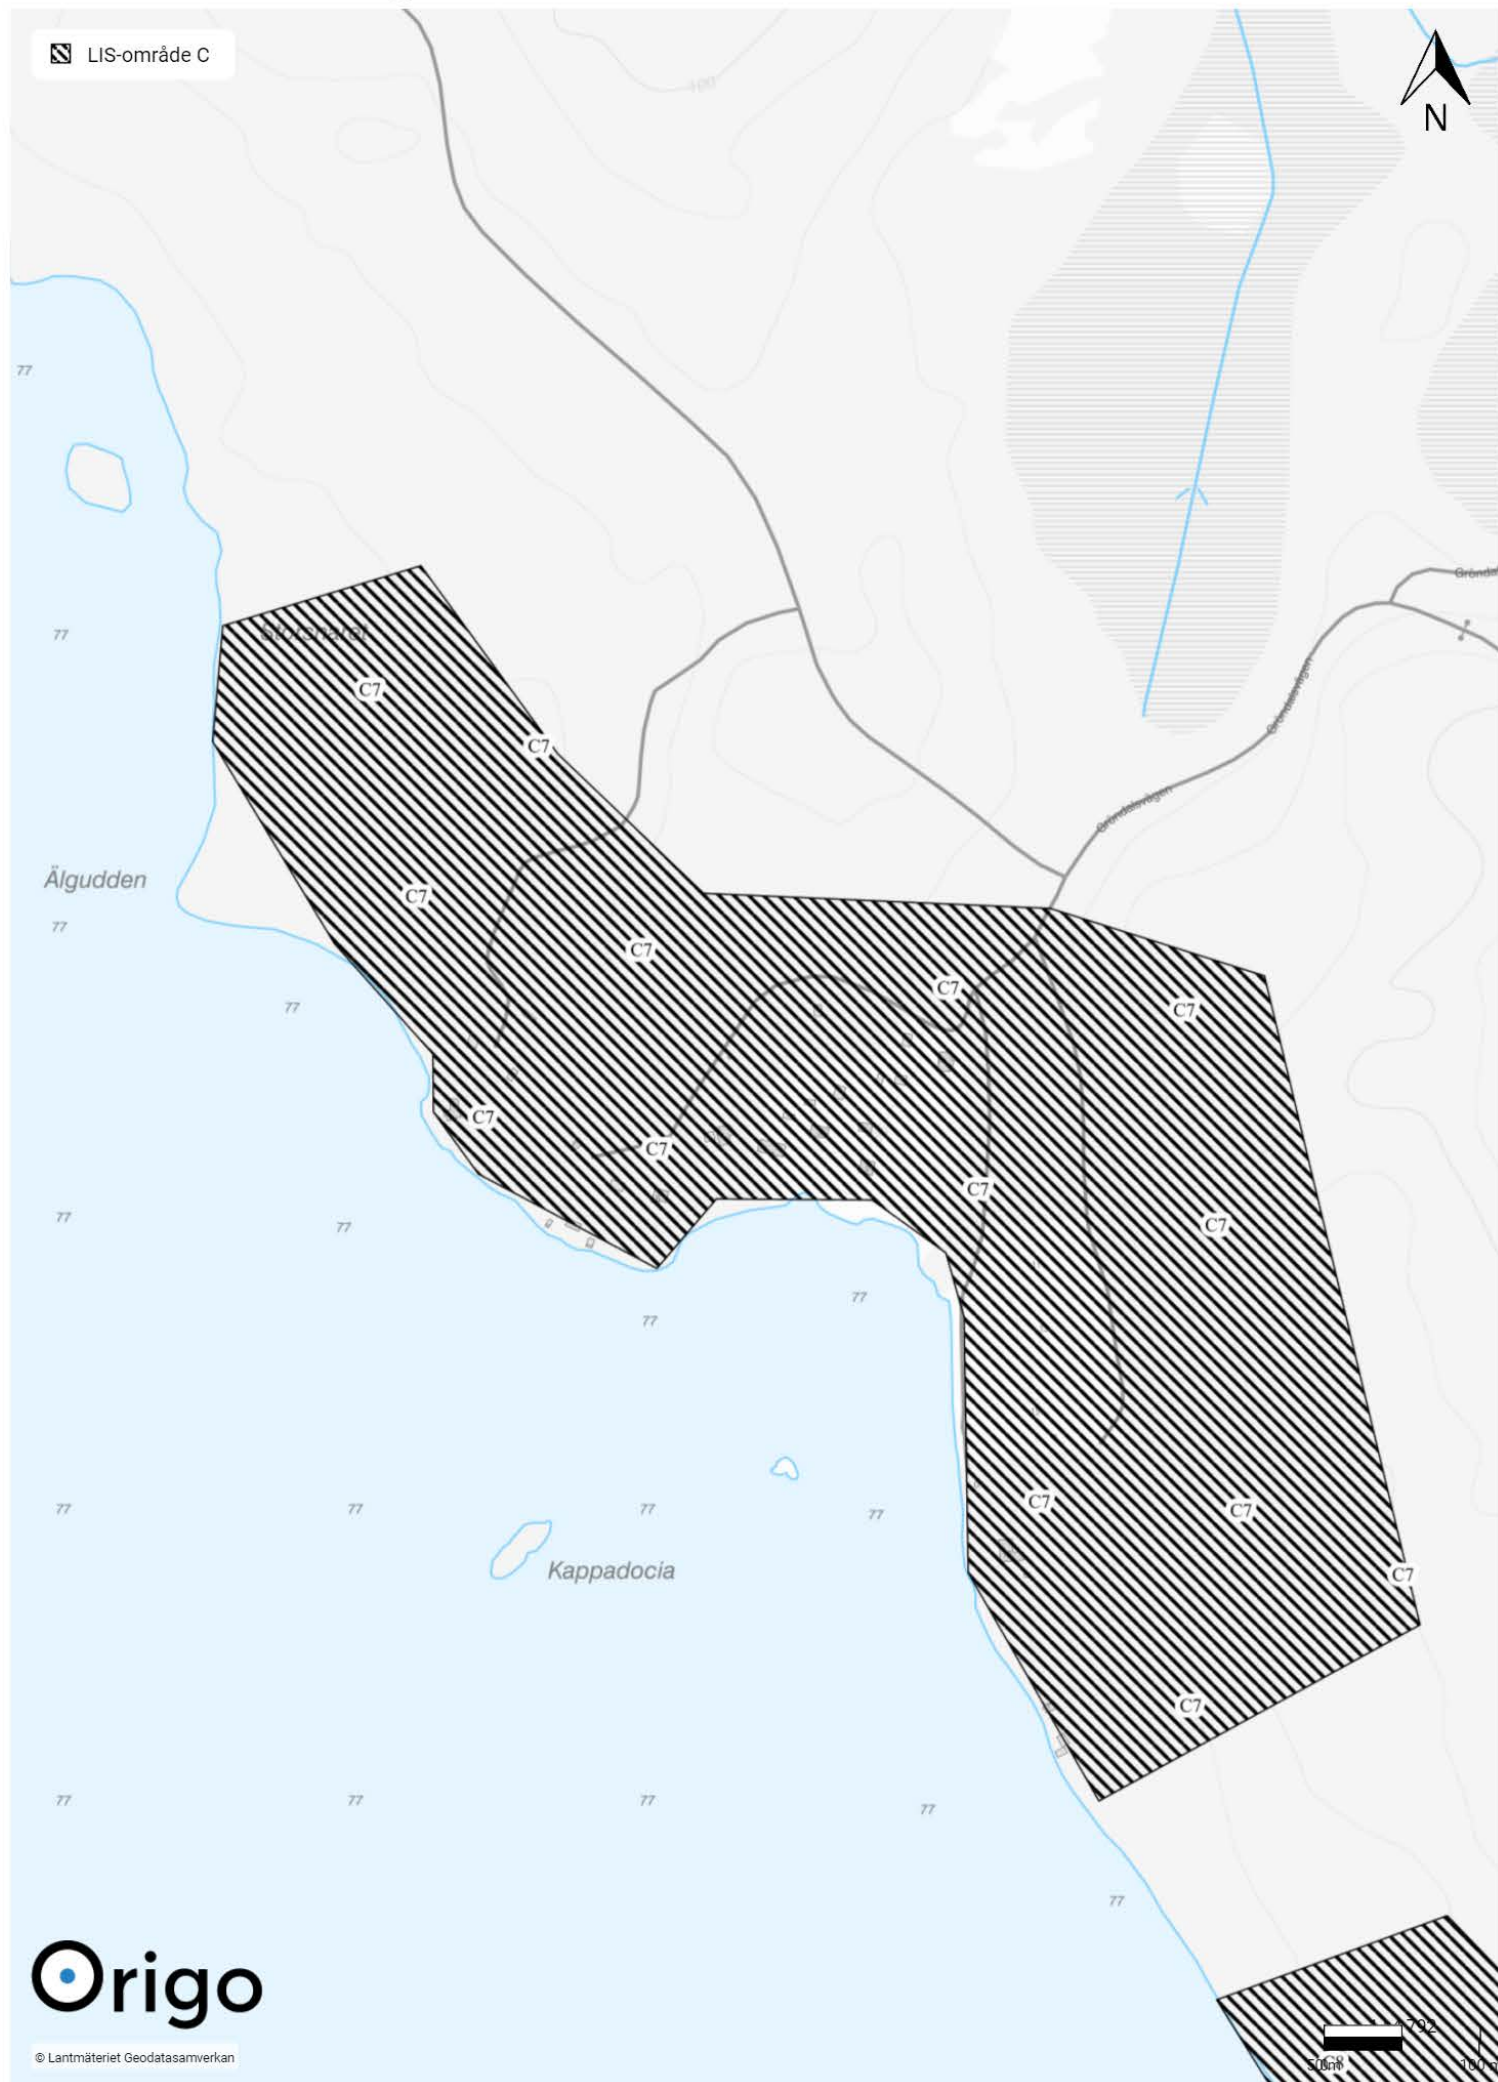

Mark- och vattenanvändning - Landsbygdsutveckling i strandnära lägen (LIS)

A - Fagersta B - Sundbo C - Ängelsberg

A1 - Andra sidan

A2 - Eskiln

A3 - Västanfors södra

A4 - Norra Sjöhagen

A6 - Skeppmora

A7 - Östra Uggebo

B1 - Sundbo Dammsjön

C1 - Ängelsberg, västerut

LIS-område C

C2 - Framnäs

 LIS-område C

C3 - Ängelsberg, norrut

C5 - Långgårdsviken

C6 - Dunshammar

C7 - Vinterrönningen

C8 - Halvarsviken

Mark- och vattenanvändning - Tekniska anläggningar

Cirklar - Tekniska anläggningar / Områden - Vattenskyddsområden

Mark- och vattenanvändning - Natur och friluftsliv