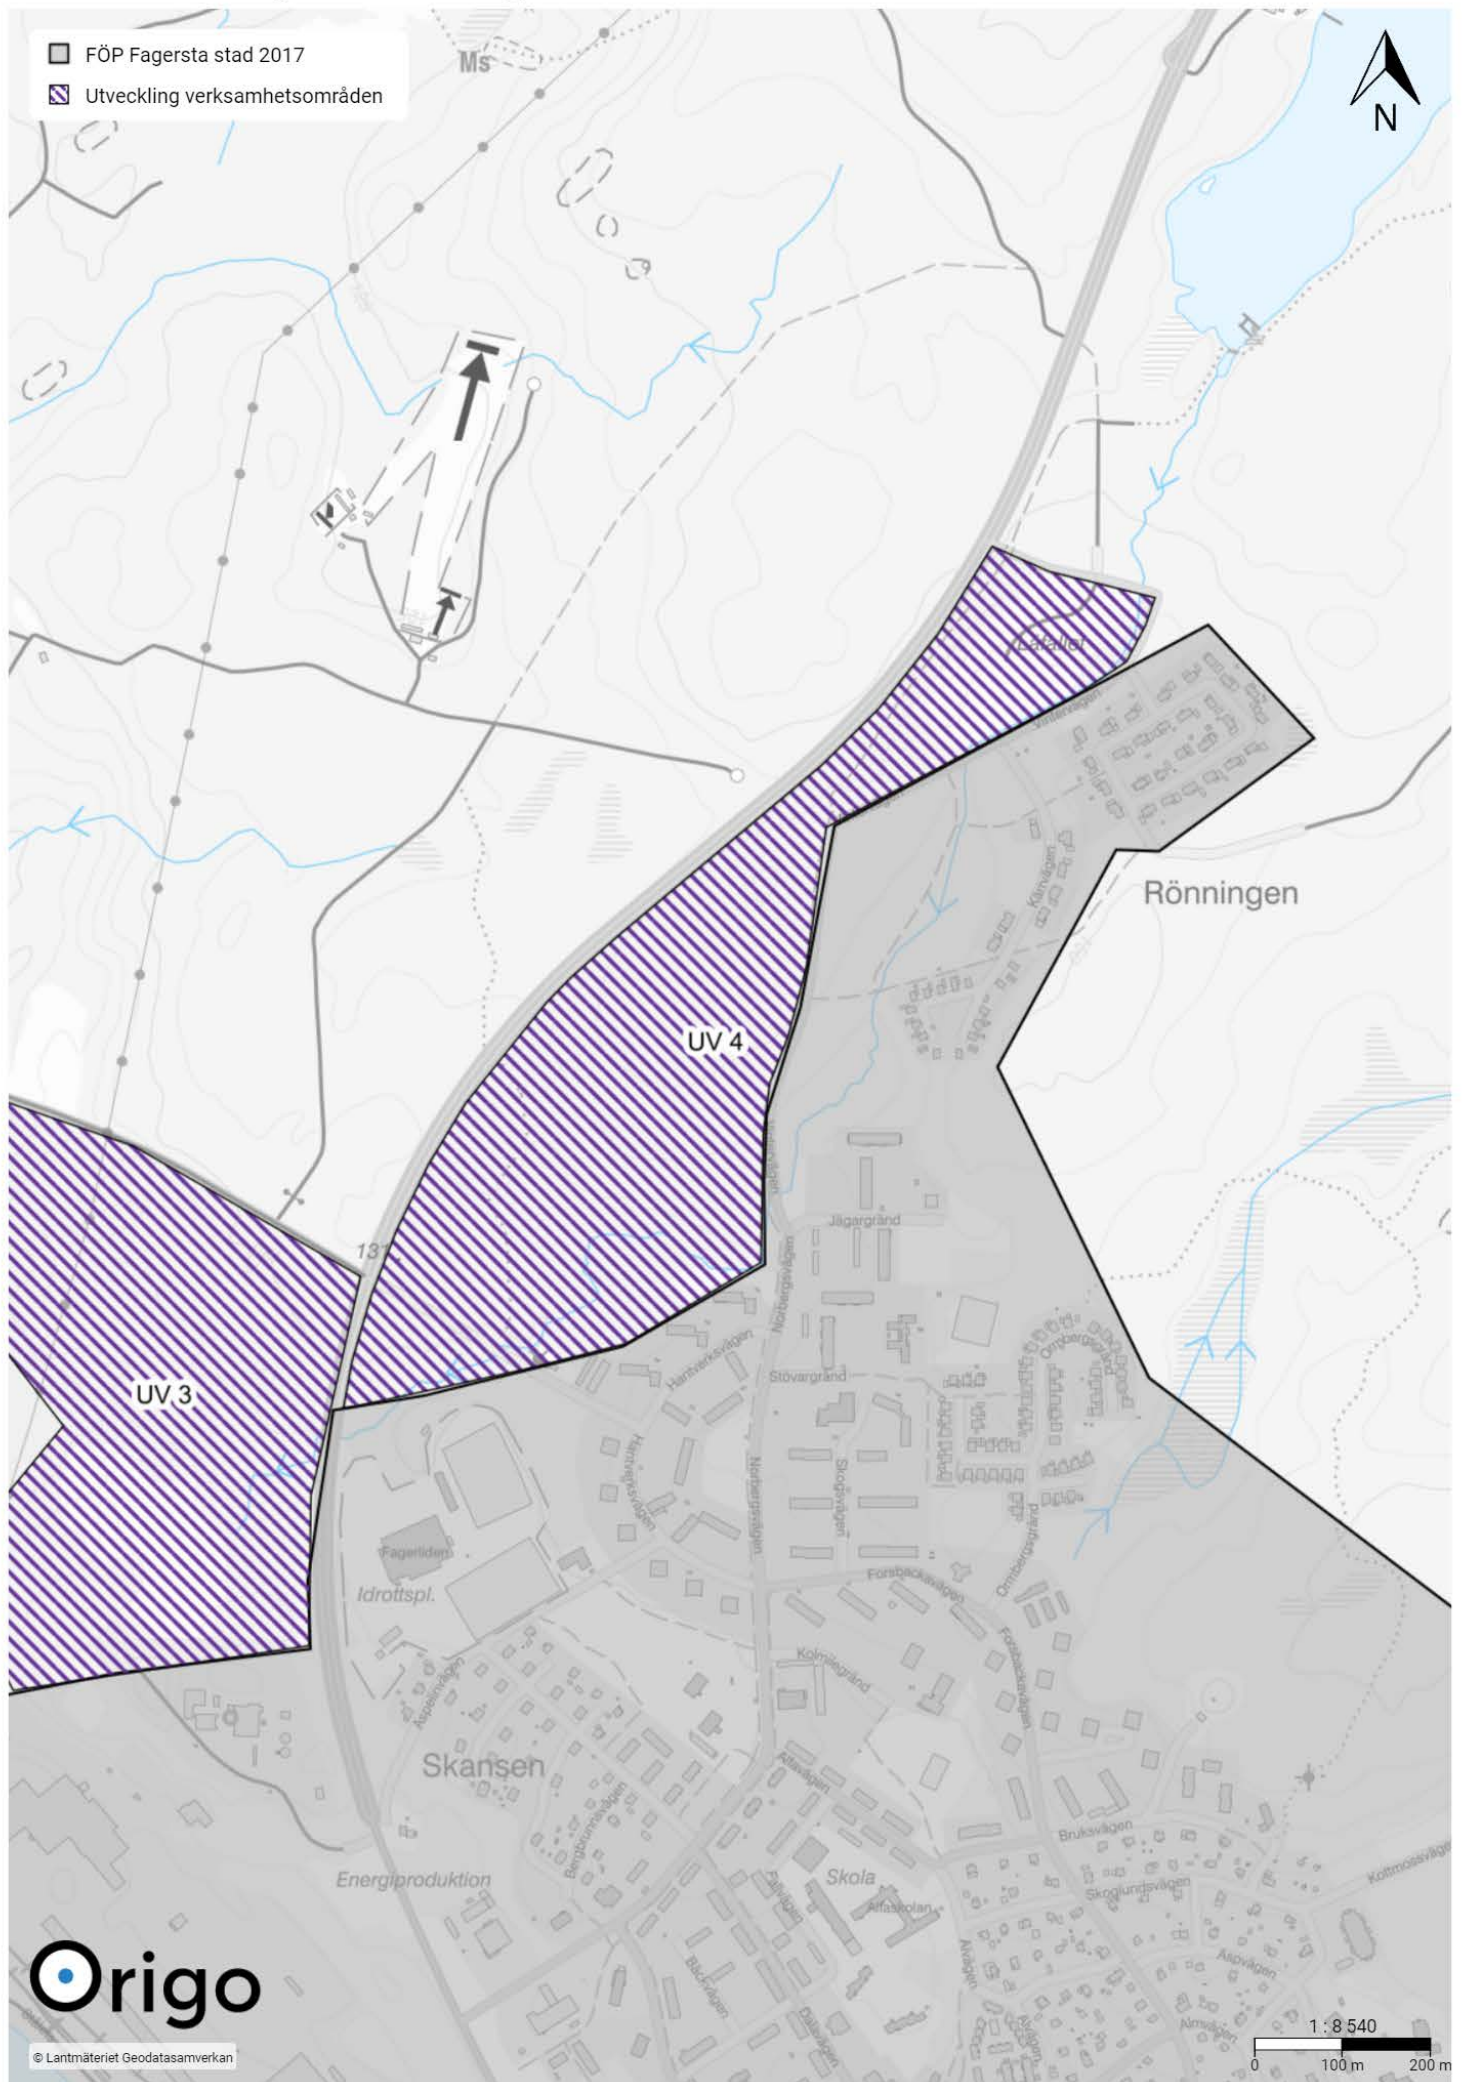

UB 6 Dunshammar

UB 7 Sjöhagen - Köpmanhamn - Isnäset

UV 1 Fårbo

UV 2 Hyttbäcken

UV 3 Semla

UV 4 Kolarbyn-Rönningen

UV 5 Iliansgården

UV 6 Kopängen

Mark- och vattenanvändning - Landsbygdsutveckling i strandnära lägen (LIS)

A - Fagersta B - Sundbo C - Ängelsberg

A1 - Andra sidan

A2 - Eskiln

A3 - Västanfors södra

A4 - Norra Sjöhagen

A6 - Skeppmora

A7 - Östra Uggebo

B1 - Sundbo Dammsjön

C1 - Ängelsberg, västerut

LIS-område C

C2 - Framnäs

 LIS-område C

C3 - Ängelsberg, norrut

C5 - Långgårdsviken

C6 - Dunshammar

C7 - Vinterrönningen

C8 - Halvarsviken

Mark- och vattenanvändning - Tekniska anläggningar

Cirklar - Tekniska anläggningar / Områden - Vattenskyddsområden

Mark- och vattenanvändning - Natur och friluftsliv