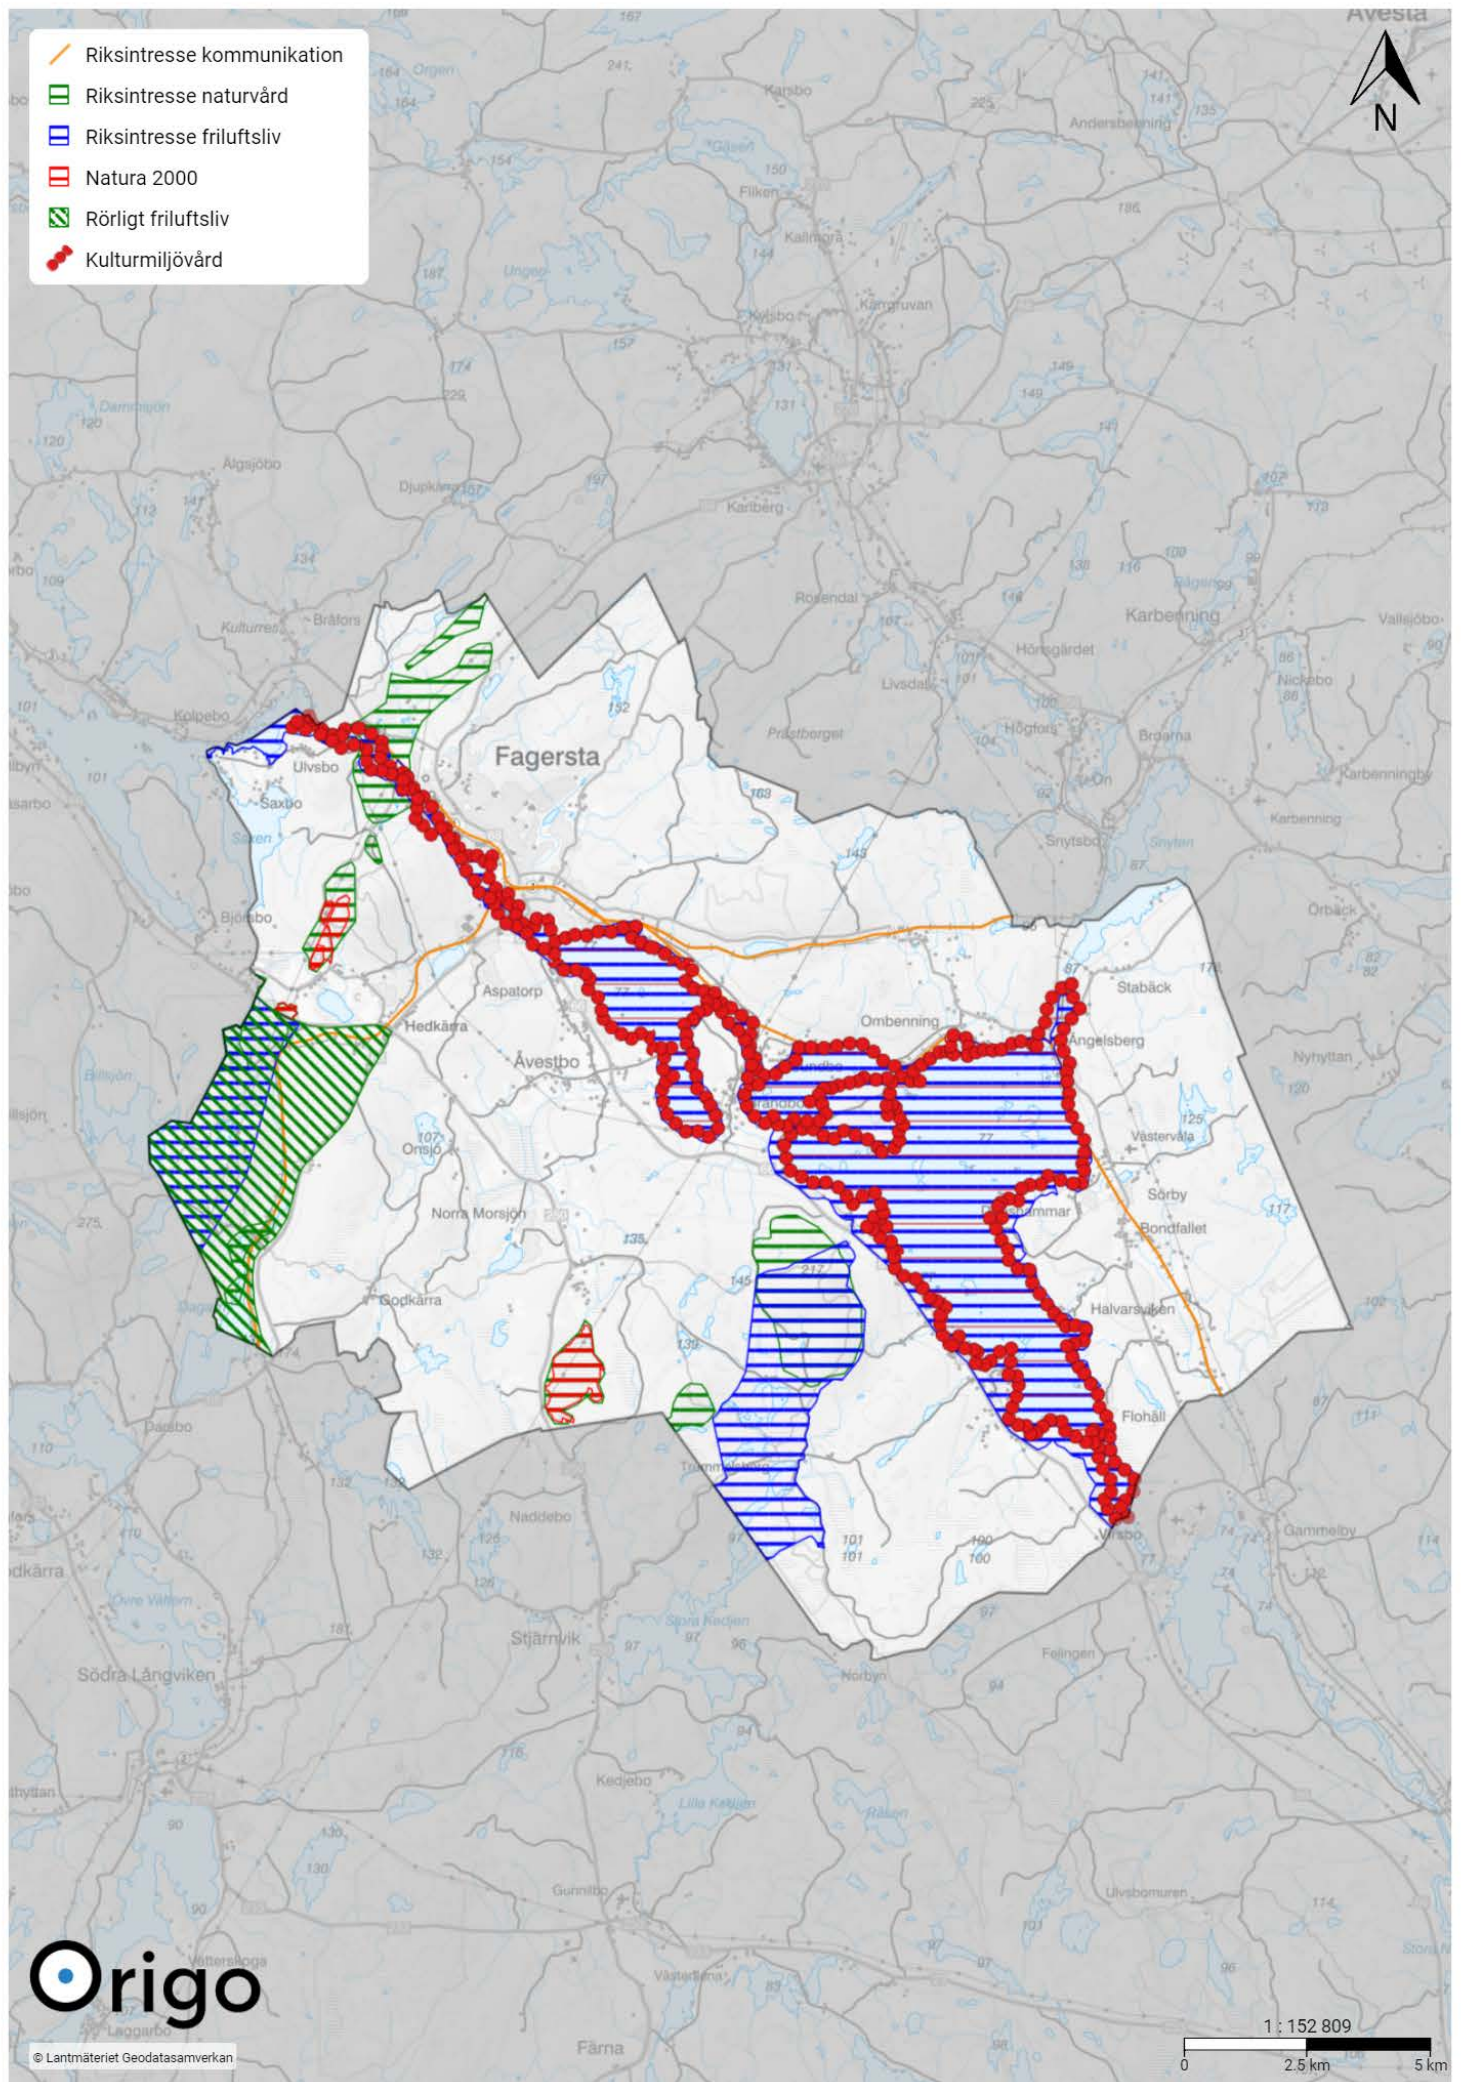

Riksintressen