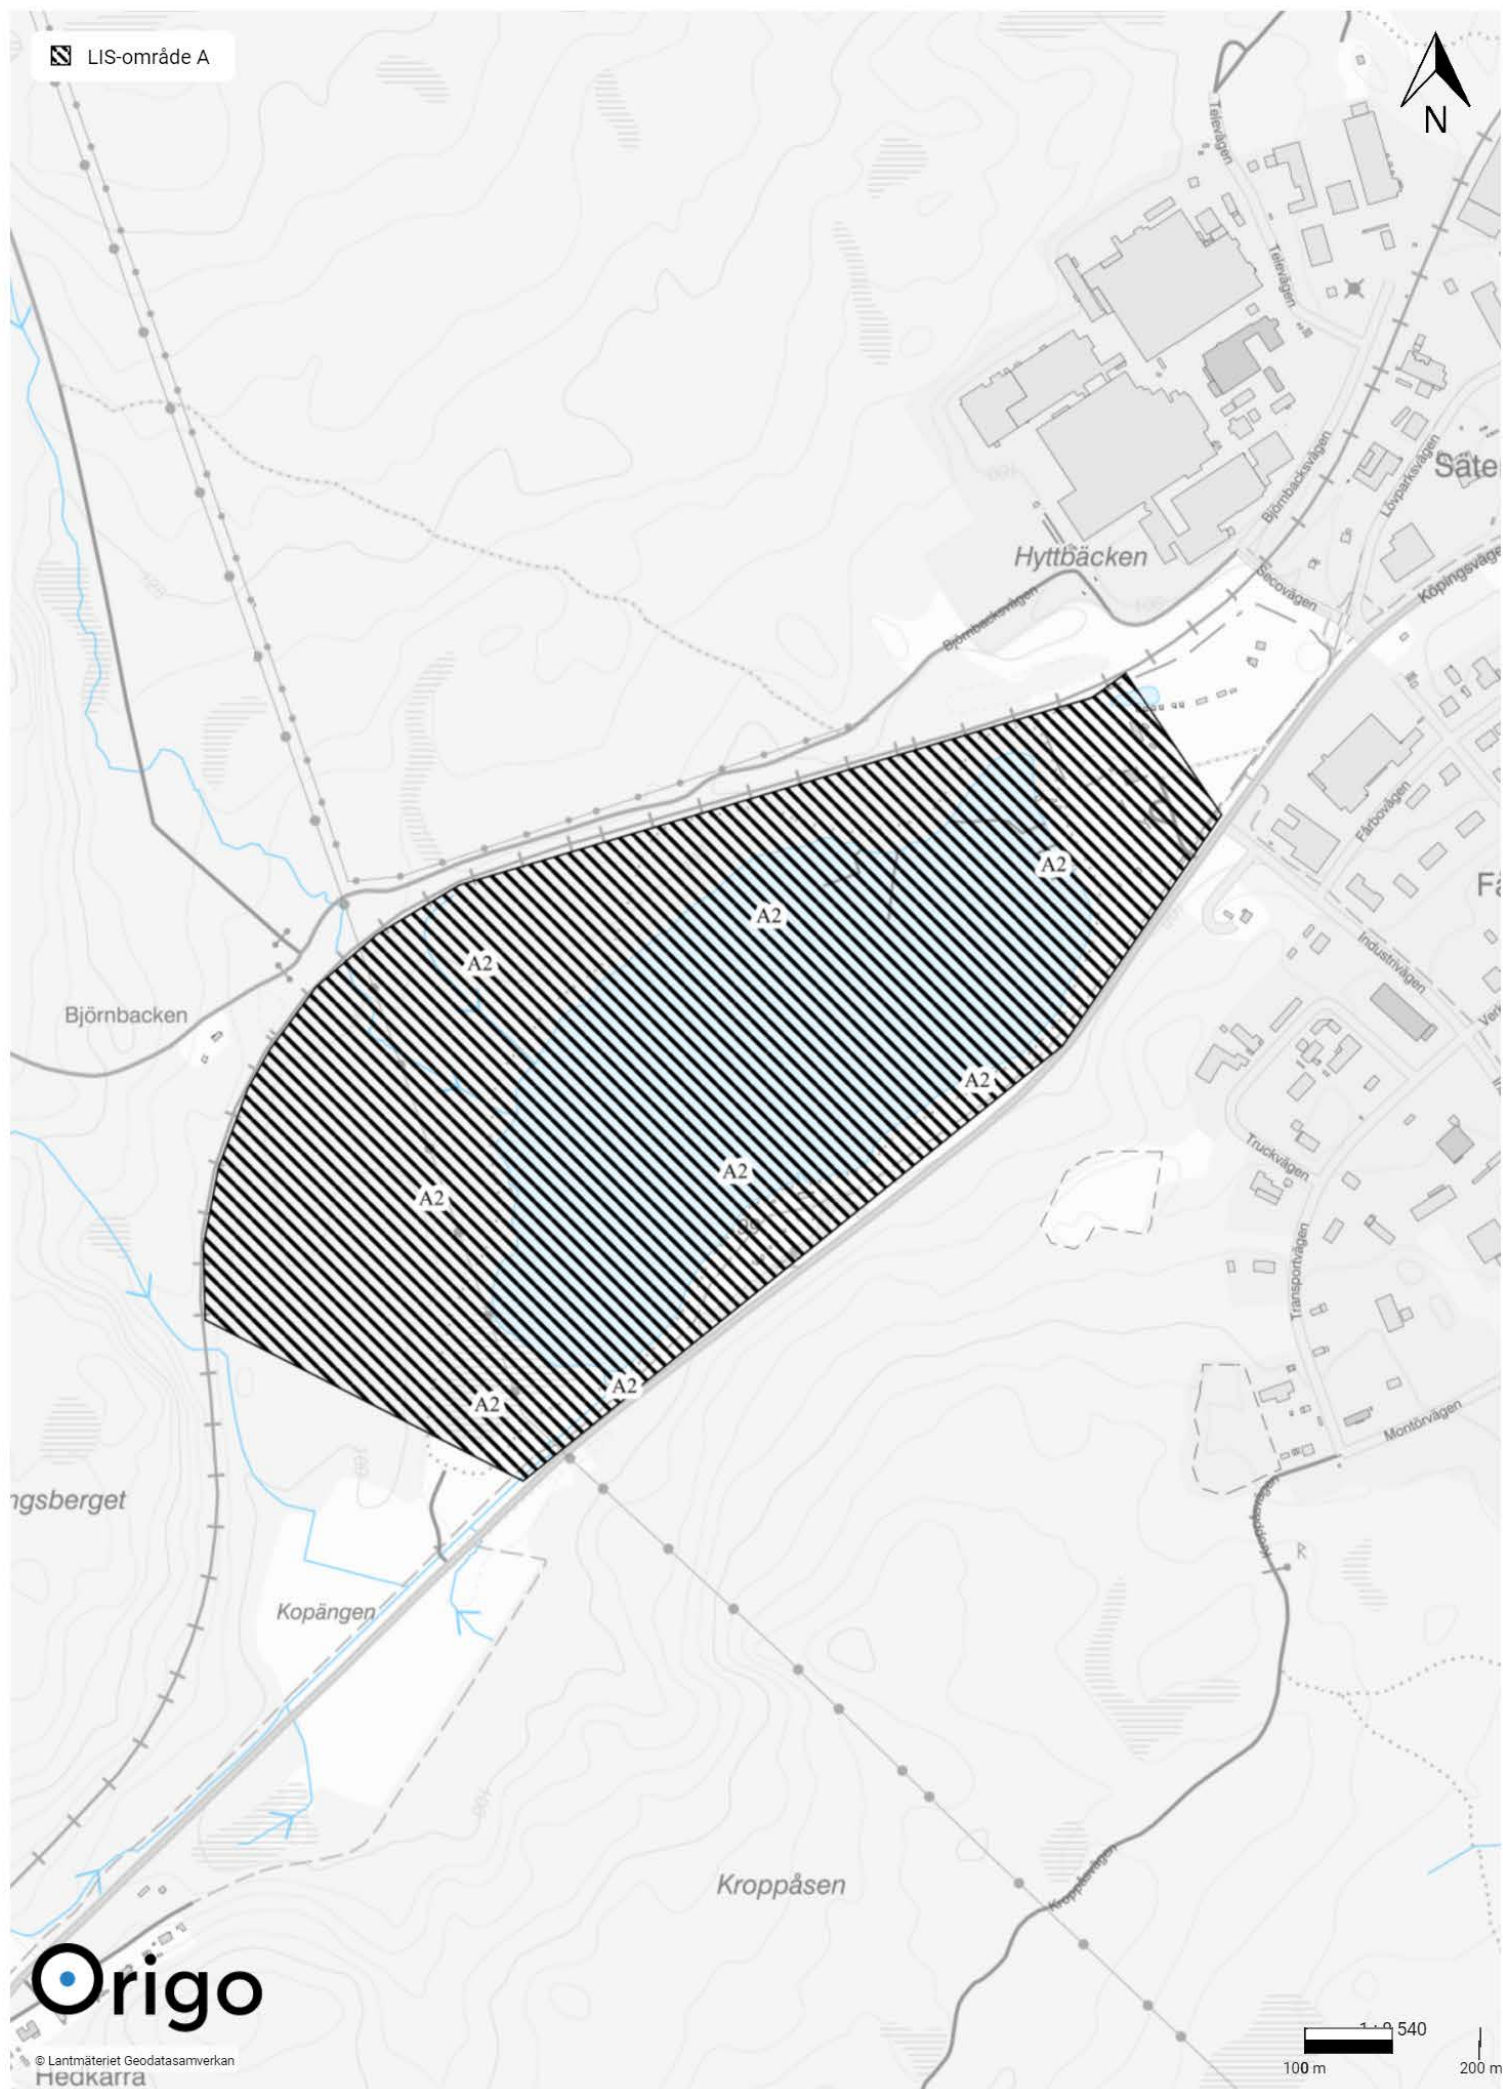

UB 6 Dunshammar

UB 7 Sjöhagen - Köpmanhamn - Isnäset

UV 1 Fårbo

UV 2 Hyttbäcken

UV 3 Semla

UV 4 Kolarbyn-Rönningen

UV 5 Iliansgården

UV 6 Kopängen

Mark- och vattenanvändning - Landsbygdsutveckling i strandnära lägen (LIS)

A - Fagersta B - Sundbo C - Ängelsberg

A1 - Andra sidan

A2 - Eskiln

A3 - Västanfors södra

A4 - Norra Sjöhagen

A6 - Skeppmora

A7 - Östra Uggebo

B1 - Sundbo Dammsjön

C1 - Ängelsberg, västerut

LIS-område C

C2 - Framnäs

 LIS-område C

C3 - Ängelsberg, norrut

C5 - Långgårdsviken

C6 - Dunshammar

C7 - Vinterrönningen

C8 - Halvarsviken

Mark- och vattenanvändning - Tekniska anläggningar

Cirklar - Tekniska anläggningar / Områden - Vattenskyddsområden

Mark- och vattenanvändning - Natur och friluftsliv