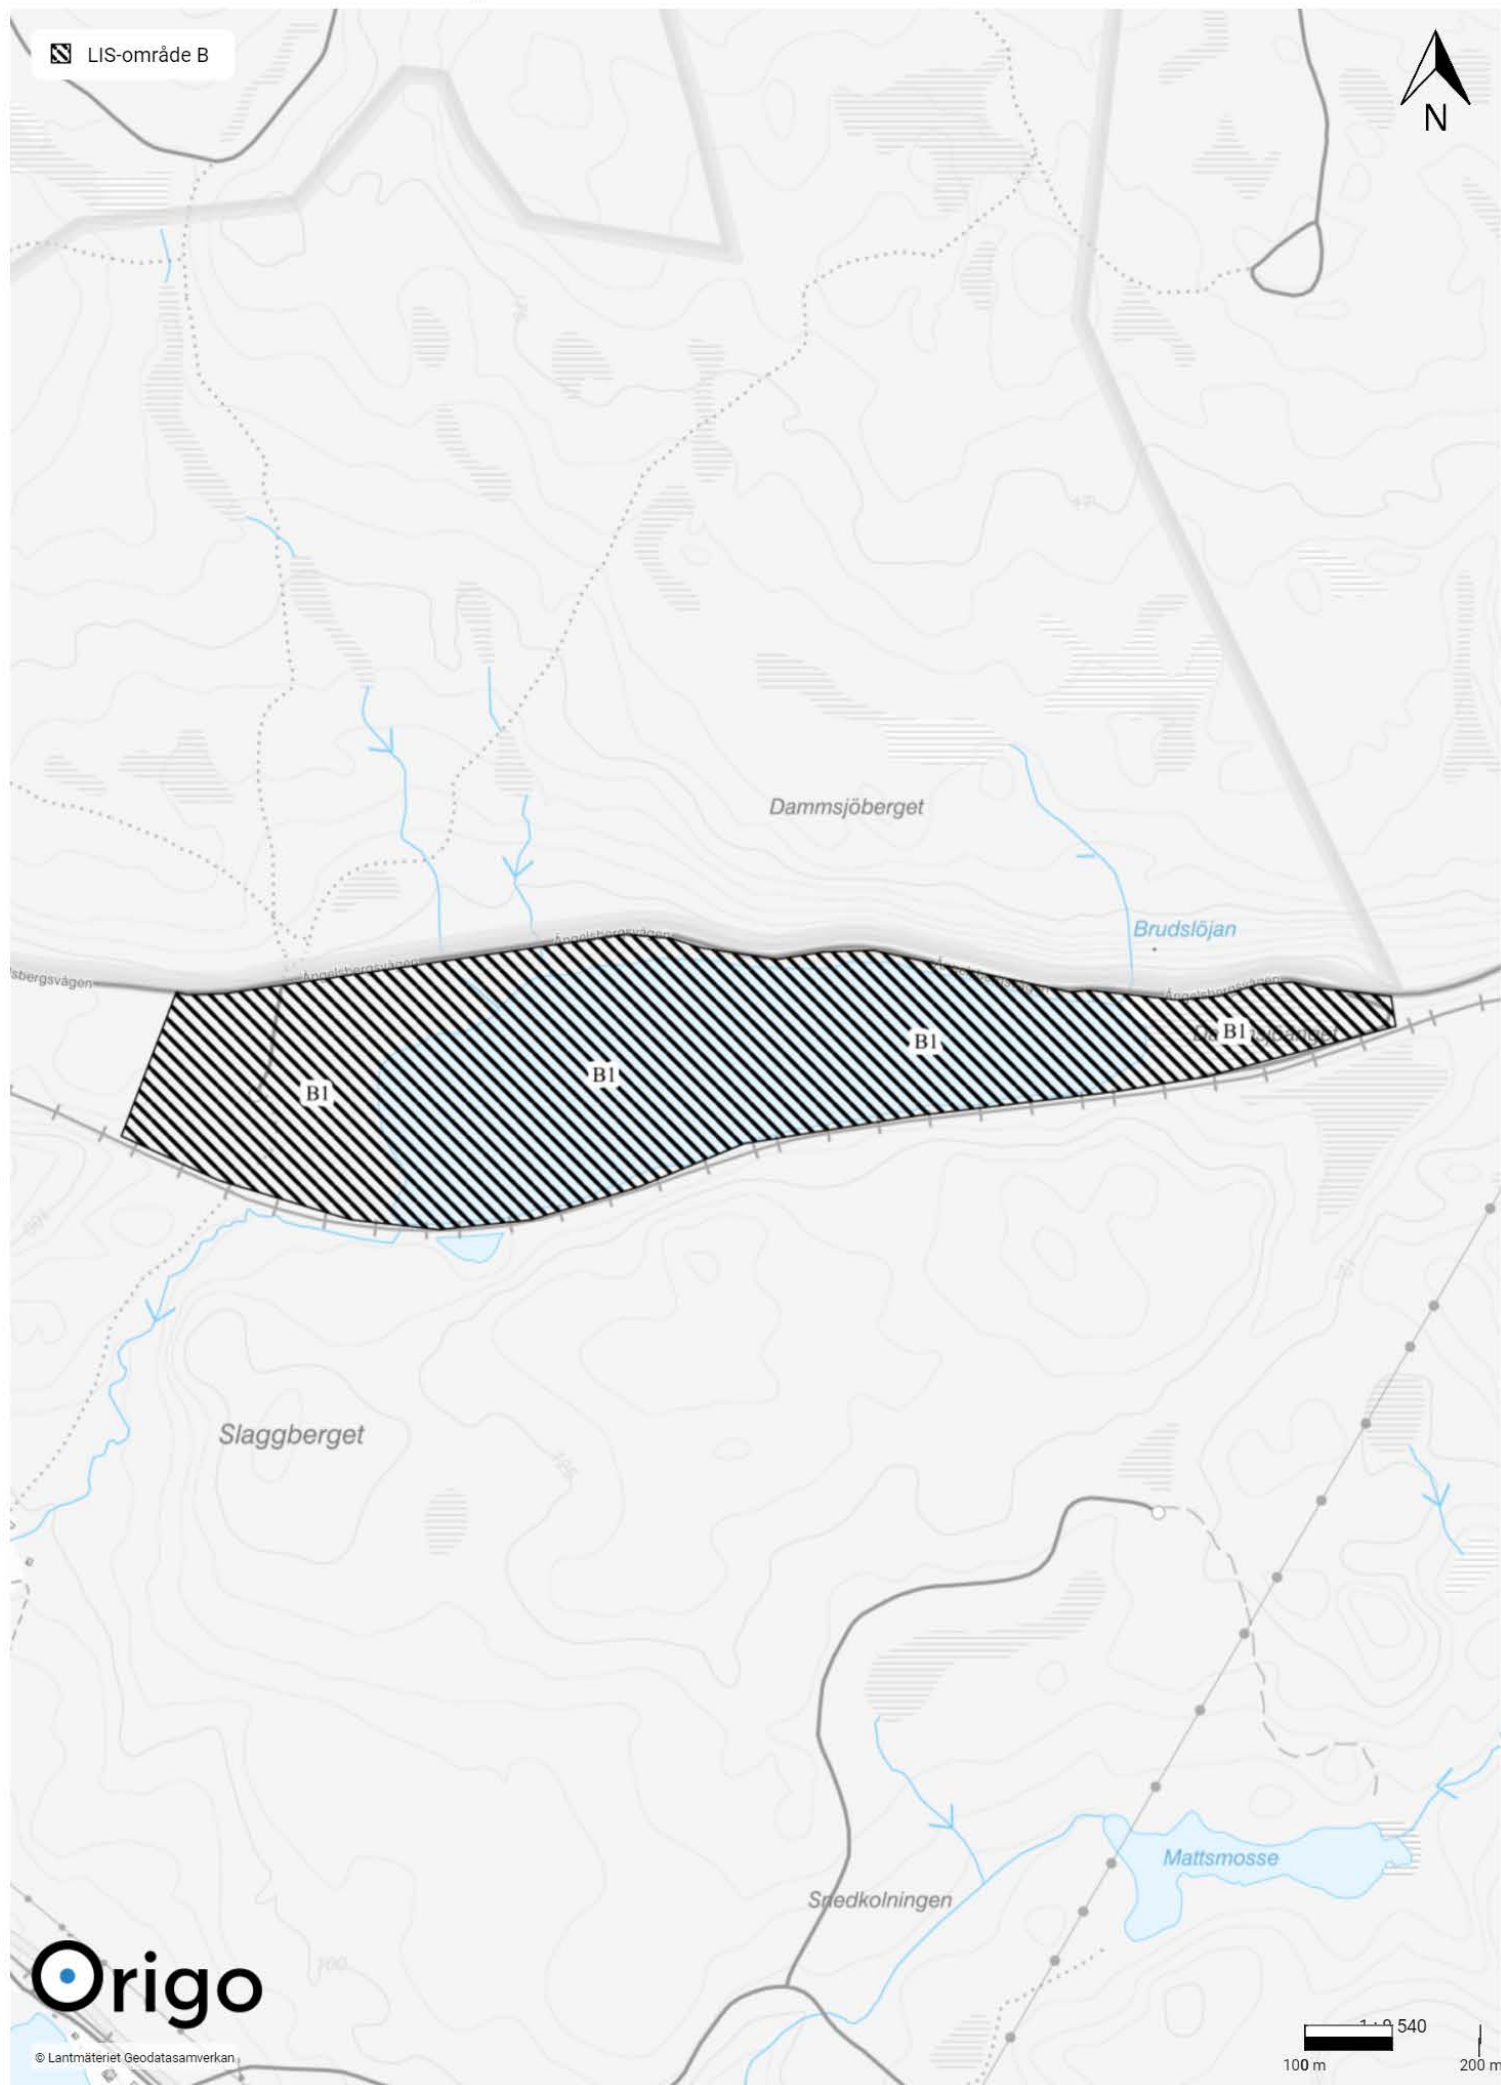

UB 6 Dunshammar

UB 7 Sjöhagen - Köpmanhamn - Isnäset

UV 1 Fårbo

UV 2 Hyttbäcken

UV 3 Semla

UV 4 Kolarbyn-Rönningen

UV 5 Iliansgården

UV 6 Kopängen

Mark- och vattenanvändning - Landsbygdsutveckling i strandnära lägen (LIS)

A - Fagersta B - Sundbo C - Ängelsberg

A1 - Andra sidan

A2 - Eskiln

A3 - Västanfors södra

A4 - Norra Sjöhagen

A6 - Skeppmora

A7 - Östra Uggebo

B1 - Sundbo Dammsjön

C1 - Ängelsberg, västerut

LIS-område C

C2 - Framnäs

 LIS-område C

C3 - Ängelsberg, norrut

C5 - Långgårdsviken

C6 - Dunshammar

C7 - Vinterrönningen

C8 - Halvarsviken

Mark- och vattenanvändning - Tekniska anläggningar

Cirklar - Tekniska anläggningar / Områden - Vattenskyddsområden

Mark- och vattenanvändning - Natur och friluftsliv