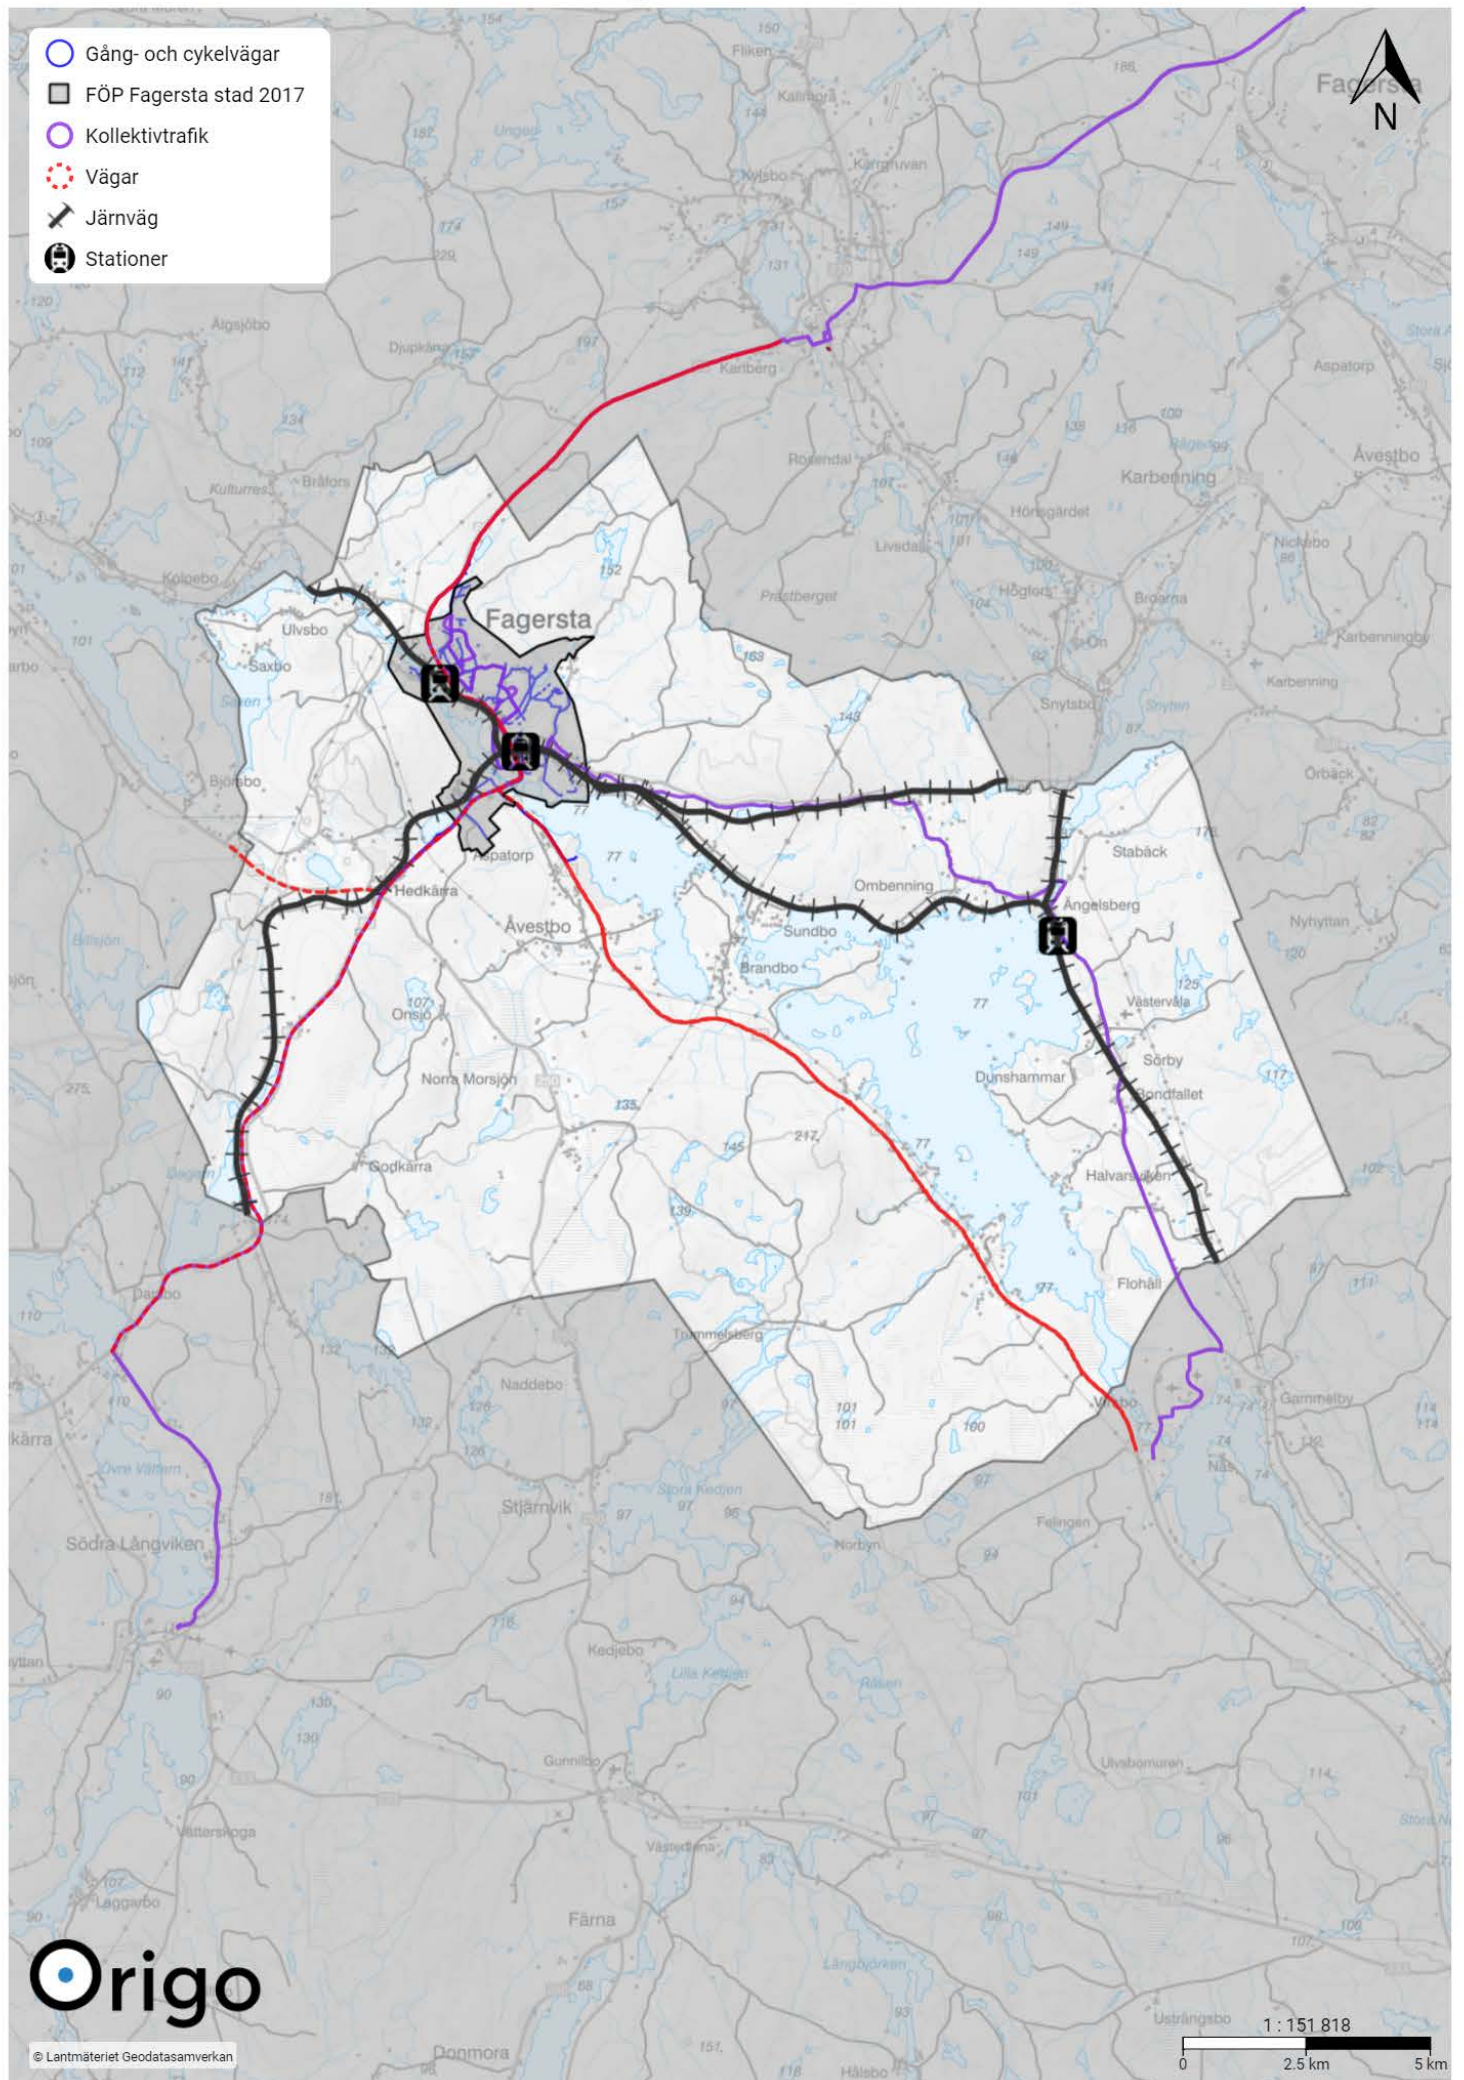

Mark- och vattenanvändning - Trafik och kommunikationer