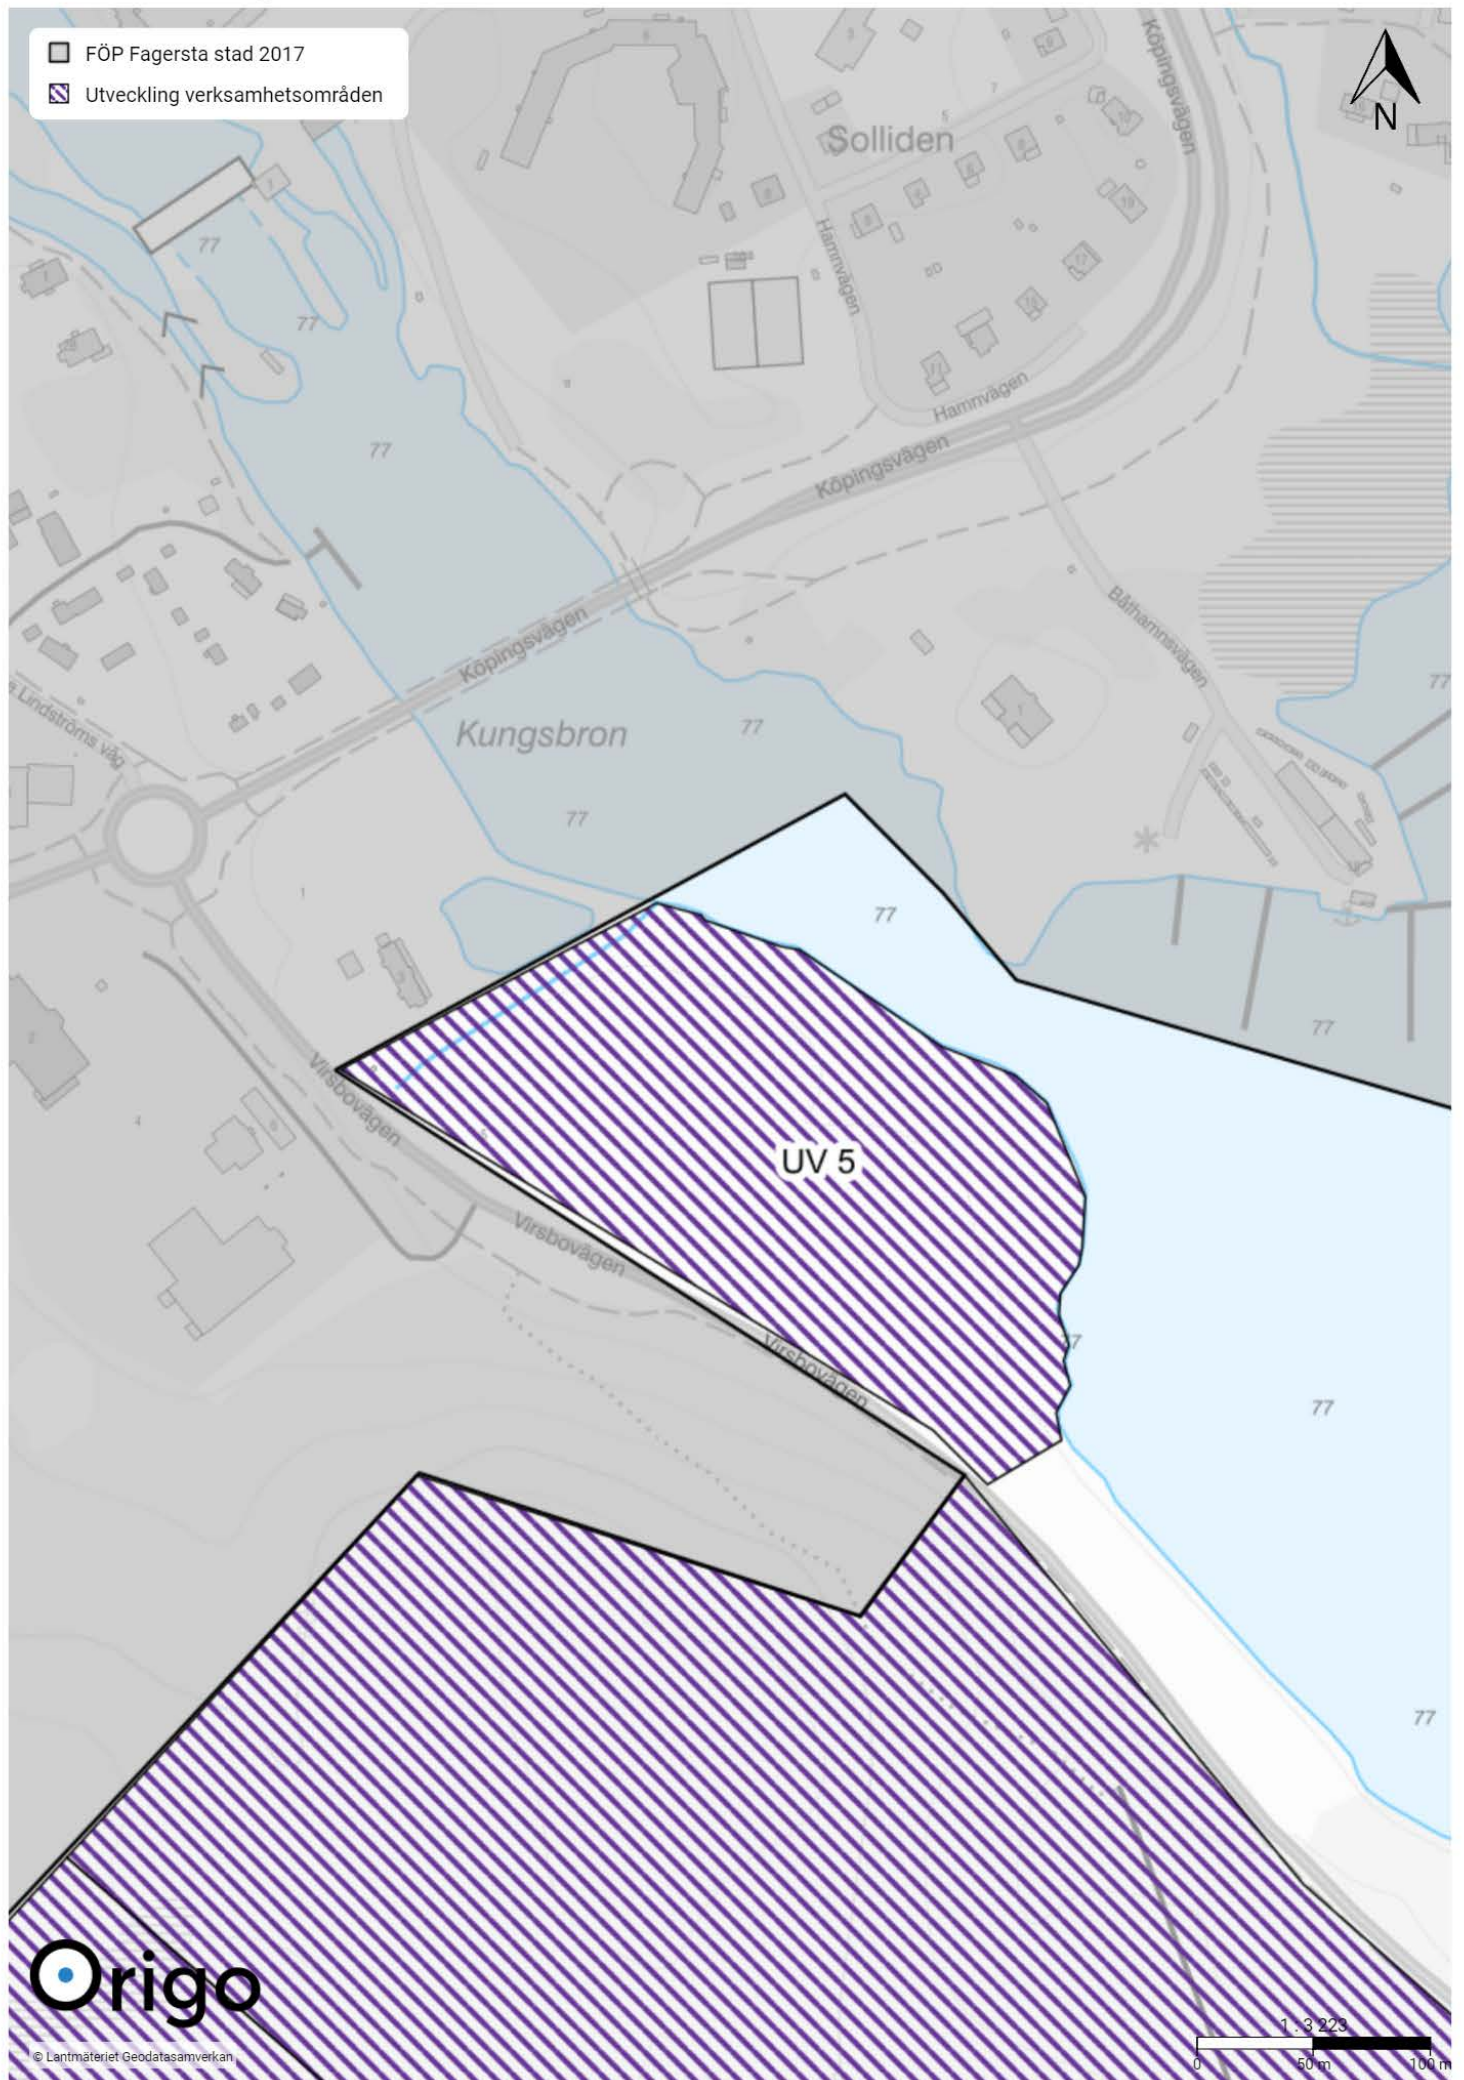

Kartbilagor Översiktsplan för Fagersta kommun

Samrådshandling

Mark- och vattenanvändning - Bebyggelse

UB 1 Norra Hindric – Pers

UB 2 Östra Rönningen

UB 3 Norra Paradiset

UB 4 Fageråsen

UB 5 Hedkärra

UB 6 Dunshammar

UB 7 Sjöhagen - Köpmanhamn - Isnäset

UV 1 Fårbo

UV 2 Hyttbäcken

UV 3 Semla

UV 4 Kolarbyn-Rönningen

UV 5 Iliansgården

UV 6 Kopängen

Mark- och vattenanvändning - Landsbygdsutveckling i strandnära lägen (LIS)

A - Fagersta B - Sundbo C - Ängelsberg

A1 - Andra sidan

A2 - Eskiln

A3 - Västanfors södra

A4 - Norra Sjöhagen

A6 - Skeppmora

A7 - Östra Uggebo

B1 - Sundbo Dammsjön

C1 - Ängelsberg, västerut

LIS-område C

C2 - Framnäs

 LIS-område C

C3 - Ängelsberg, norrut

C5 - Långgårdsviken

C6 - Dunshammar