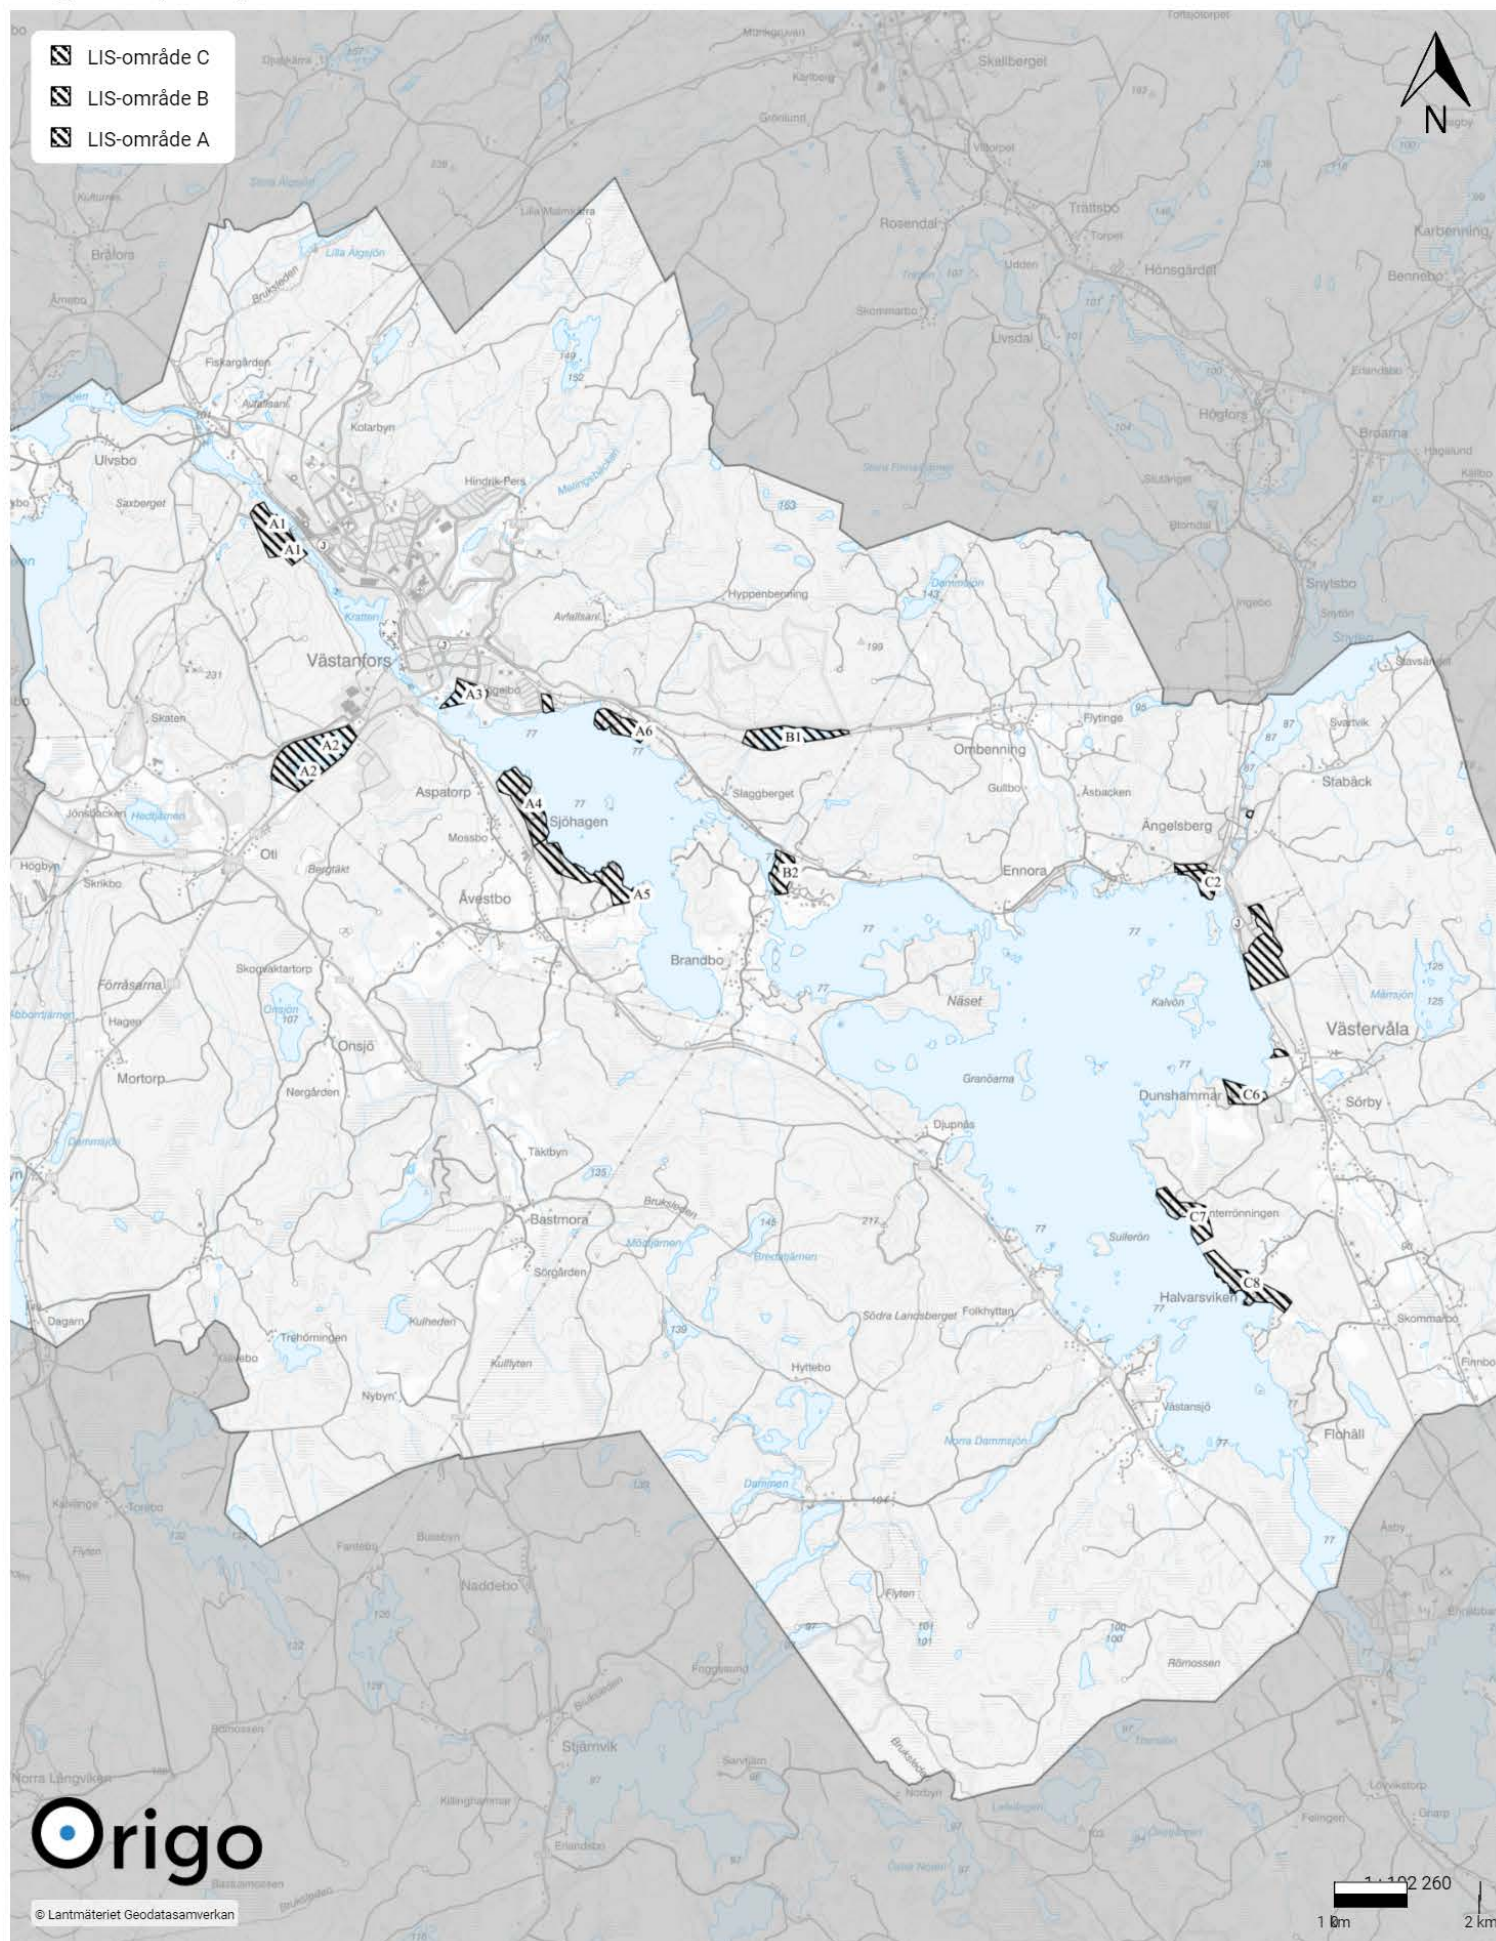

UB 6 Dunshammar

UB 7 Sjöhagen - Köpmanhamn - Isnäset

UV 1 Fårbo

UV 2 Hyttbäcken

UV 3 Semla

UV 4 Kolarbyn-Rönningen

UV 5 Iliansgården

UV 6 Kopängen

Mark- och vattenanvändning - Landsbygdsutveckling i strandnära lägen (LIS)

A - Fagersta B - Sundbo C - Ängelsberg

A1 - Andra sidan

A2 - Eskiln

A3 - Västanfors södra

A4 - Norra Sjöhagen

A6 - Skeppmora

A7 - Östra Uggebo

B1 - Sundbo Dammsjön

C1 - Ängelsberg, västerut

LIS-område C

C2 - Framnäs

 LIS-område C

C3 - Ängelsberg, norrut

C5 - Långgårdsviken

C6 - Dunshammar

C7 - Vinterrönningen

C8 - Halvarsviken

Mark- och vattenanvändning - Tekniska anläggningar

Cirklar - Tekniska anläggningar / Områden - Vattenskyddsområden

Mark- och vattenanvändning - Natur och friluftsliv