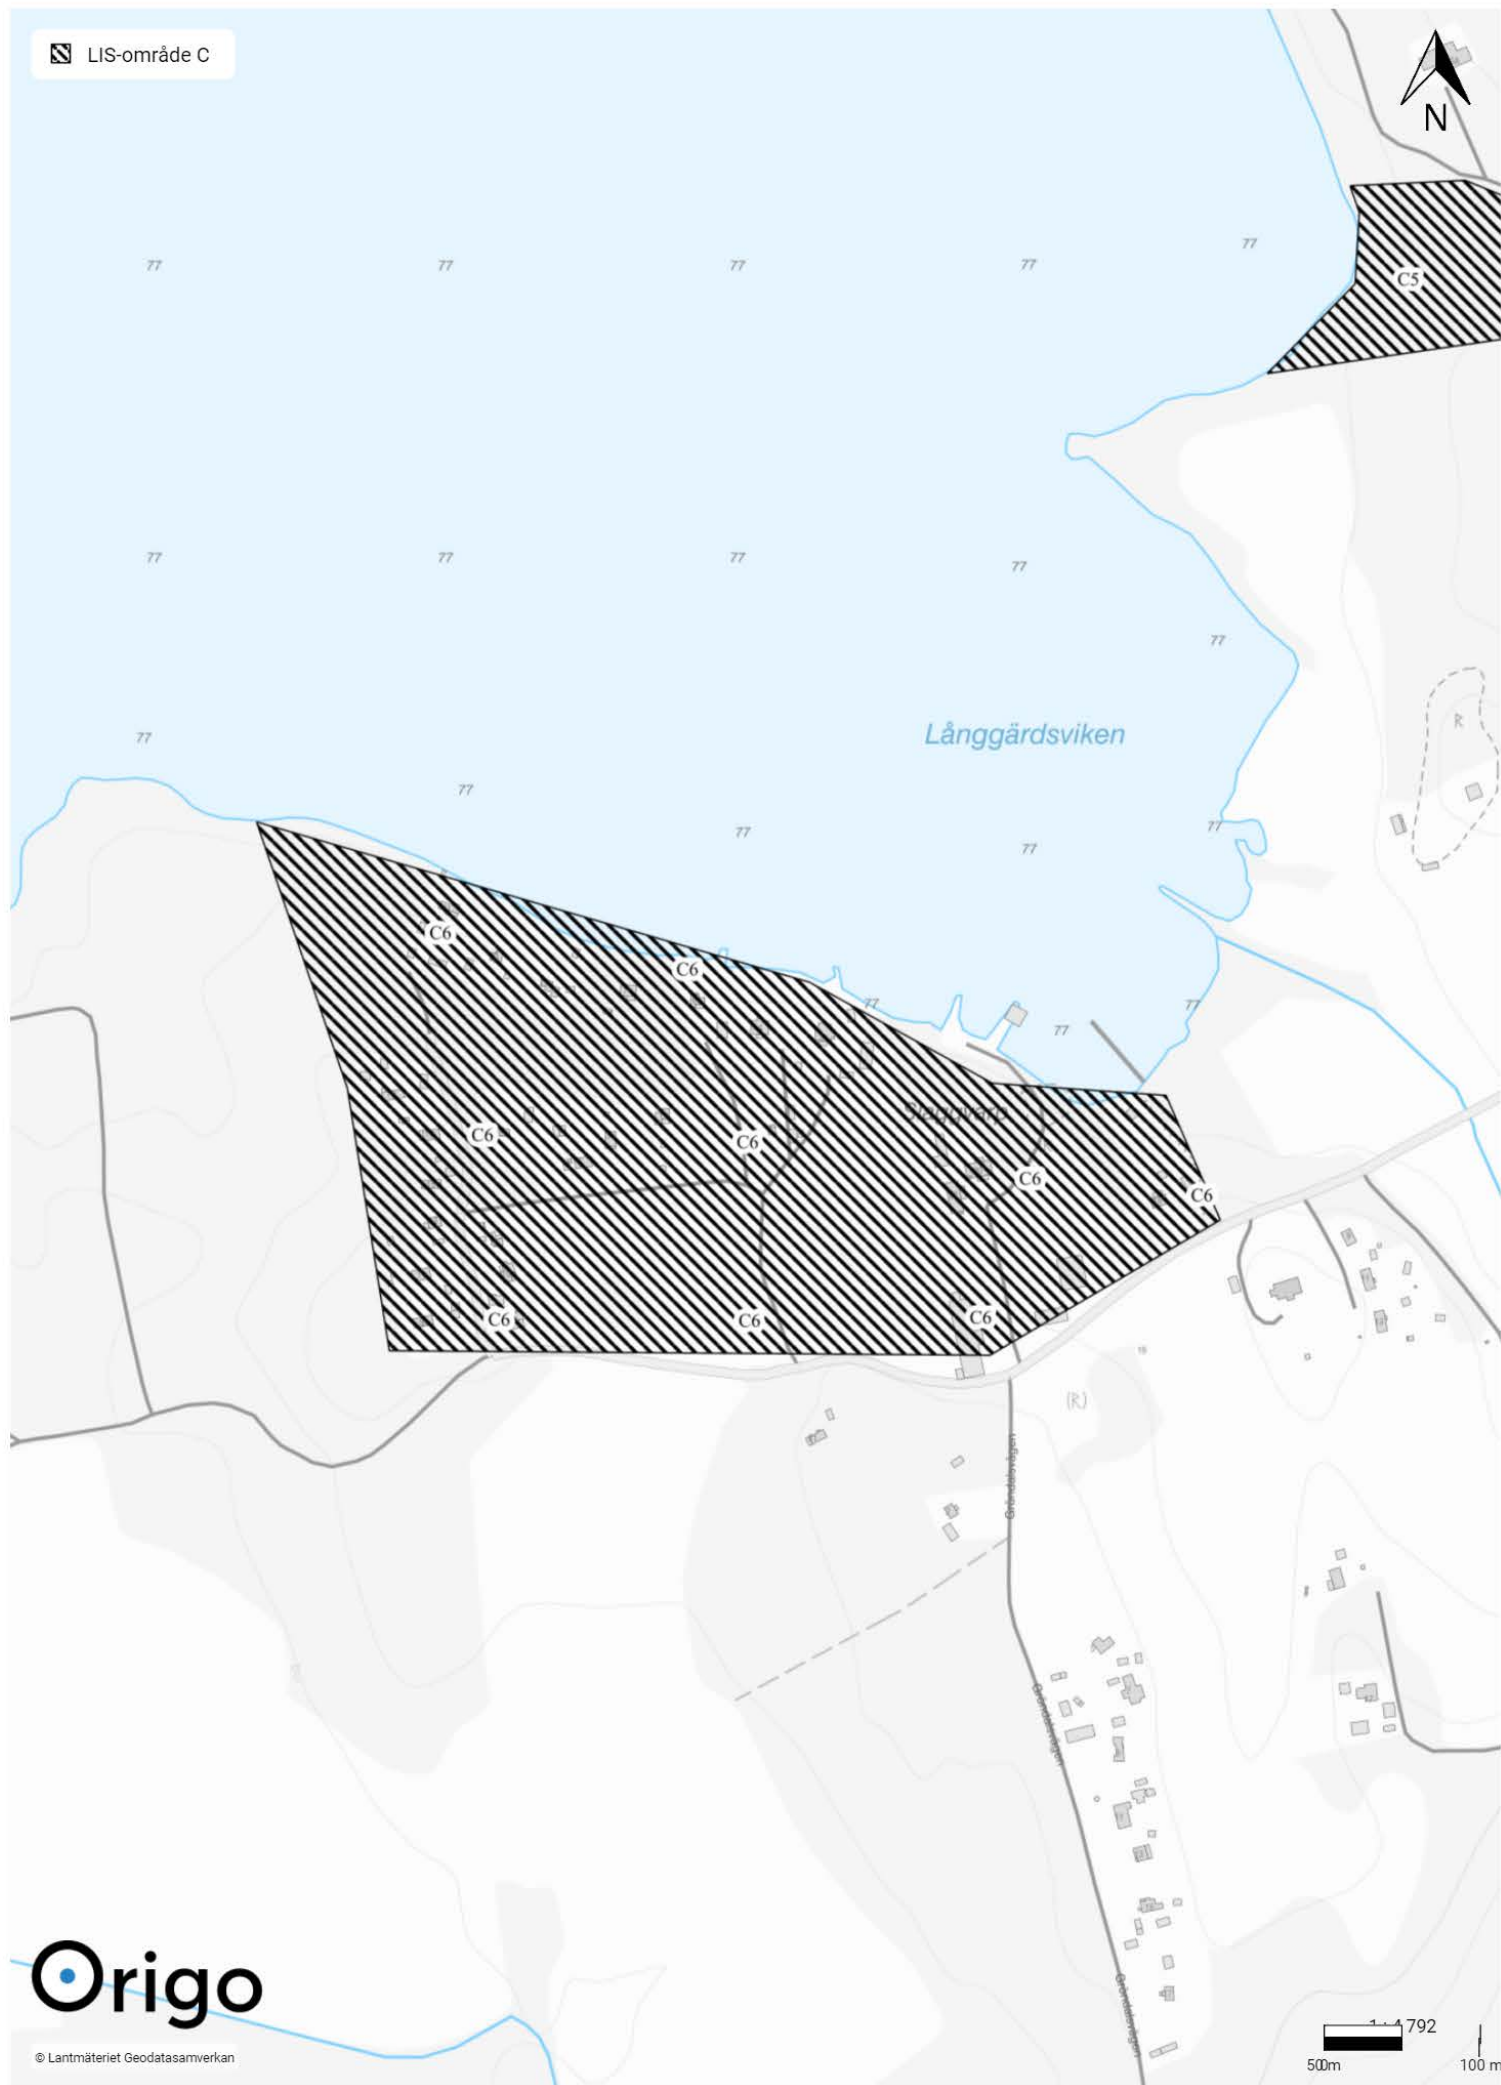

Mark- och vattenanvändning - Landsbygdsutveckling i strandnära lägen (LIS)

A - Fagersta B - Sundbo C - Ängelsberg

A1 - Andra sidan

A2 - Eskiln

A3 - Västanfors södra

A4 - Norra Sjöhagen

A6 - Skeppmora

A7 - Östra Uggebo

B1 - Sundbo Dammsjön

C1 - Ängelsberg, västerut

LIS-område C

C2 - Framnäs

 LIS-område C

C3 - Ängelsberg, norrut

C5 - Långgårdsviken

C6 - Dunshammar

C7 - Vinterrönningen

C8 - Halvarsviken

Mark- och vattenanvändning - Tekniska anläggningar

Cirklar - Tekniska anläggningar / Områden - Vattenskyddsområden

Mark- och vattenanvändning - Natur och friluftsliv