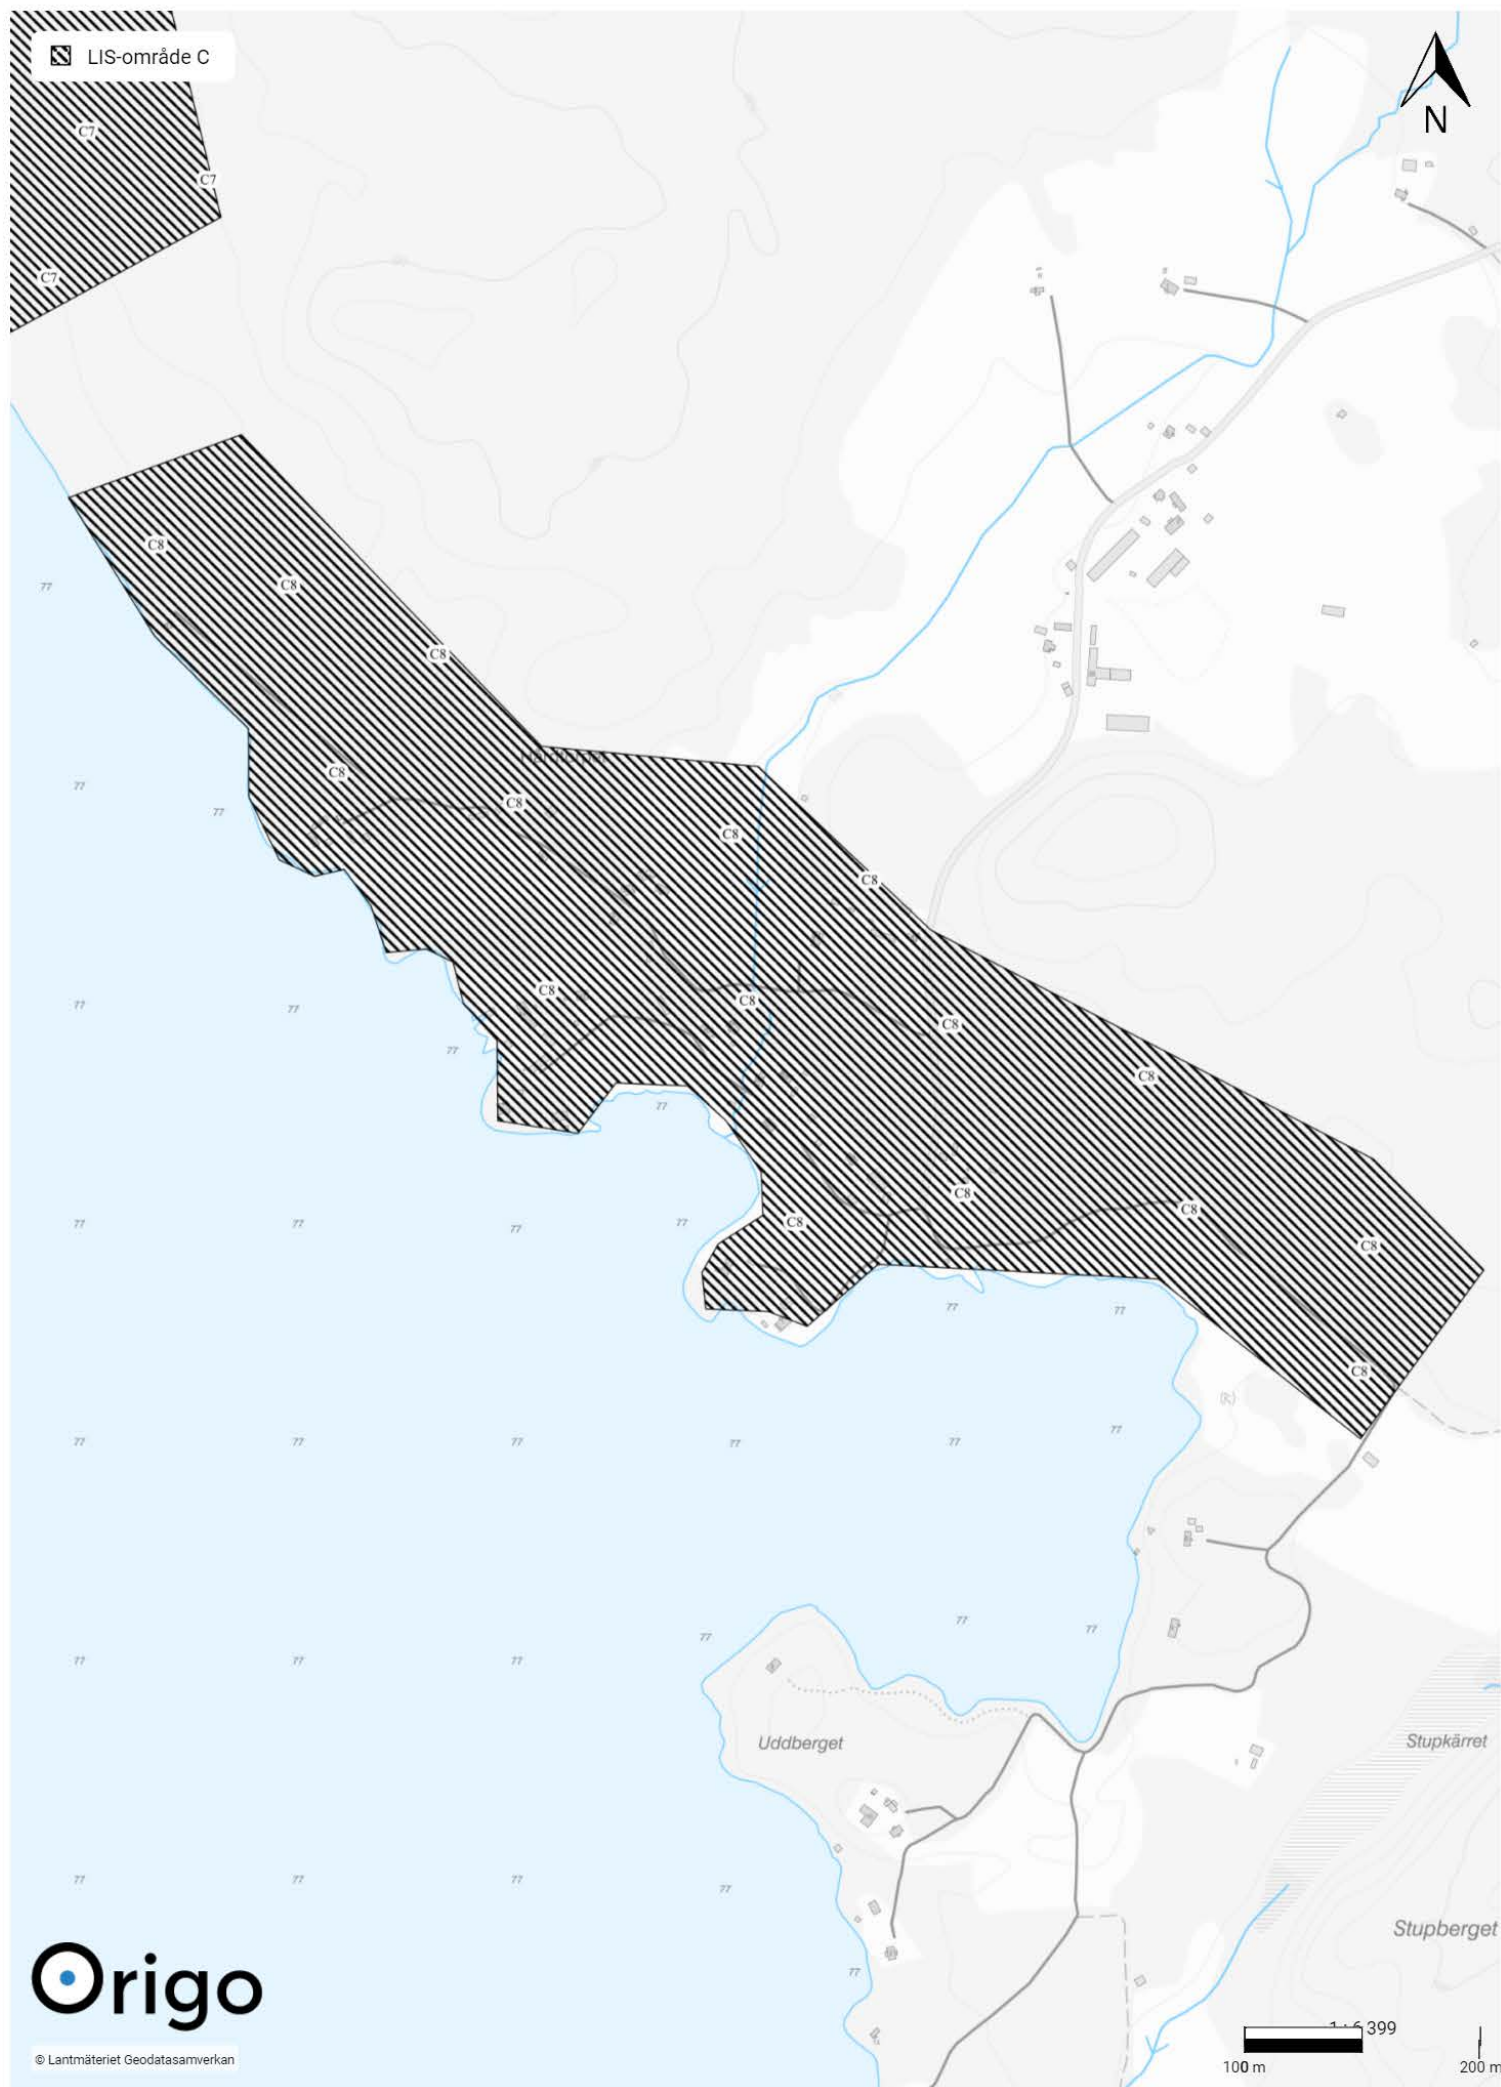

UB 6 Dunshammar

UB 7 Sjöhagen - Köpmanhamn - Isnäset

UV 1 Fårbo

UV 2 Hyttbäcken

UV 3 Semla

UV 4 Kolarbyn-Rönningen

UV 5 Iliansgården

UV 6 Kopängen

Mark- och vattenanvändning - Landsbygdsutveckling i strandnära lägen (LIS)

A - Fagersta B - Sundbo C - Ängelsberg

A1 - Andra sidan

A2 - Eskiln

A3 - Västanfors södra

A4 - Norra Sjöhagen

A6 - Skeppmora

A7 - Östra Uggebo

B1 - Sundbo Dammsjön

C1 - Ängelsberg, västerut

LIS-område C

C2 - Framnäs

 LIS-område C

C3 - Ängelsberg, norrut

C5 - Långgårdsviken

C6 - Dunshammar

C7 - Vinterrönningen

C8 - Halvarsviken

Mark- och vattenanvändning - Tekniska anläggningar

Cirklar - Tekniska anläggningar / Områden - Vattenskyddsområden

Mark- och vattenanvändning - Natur och friluftsliv