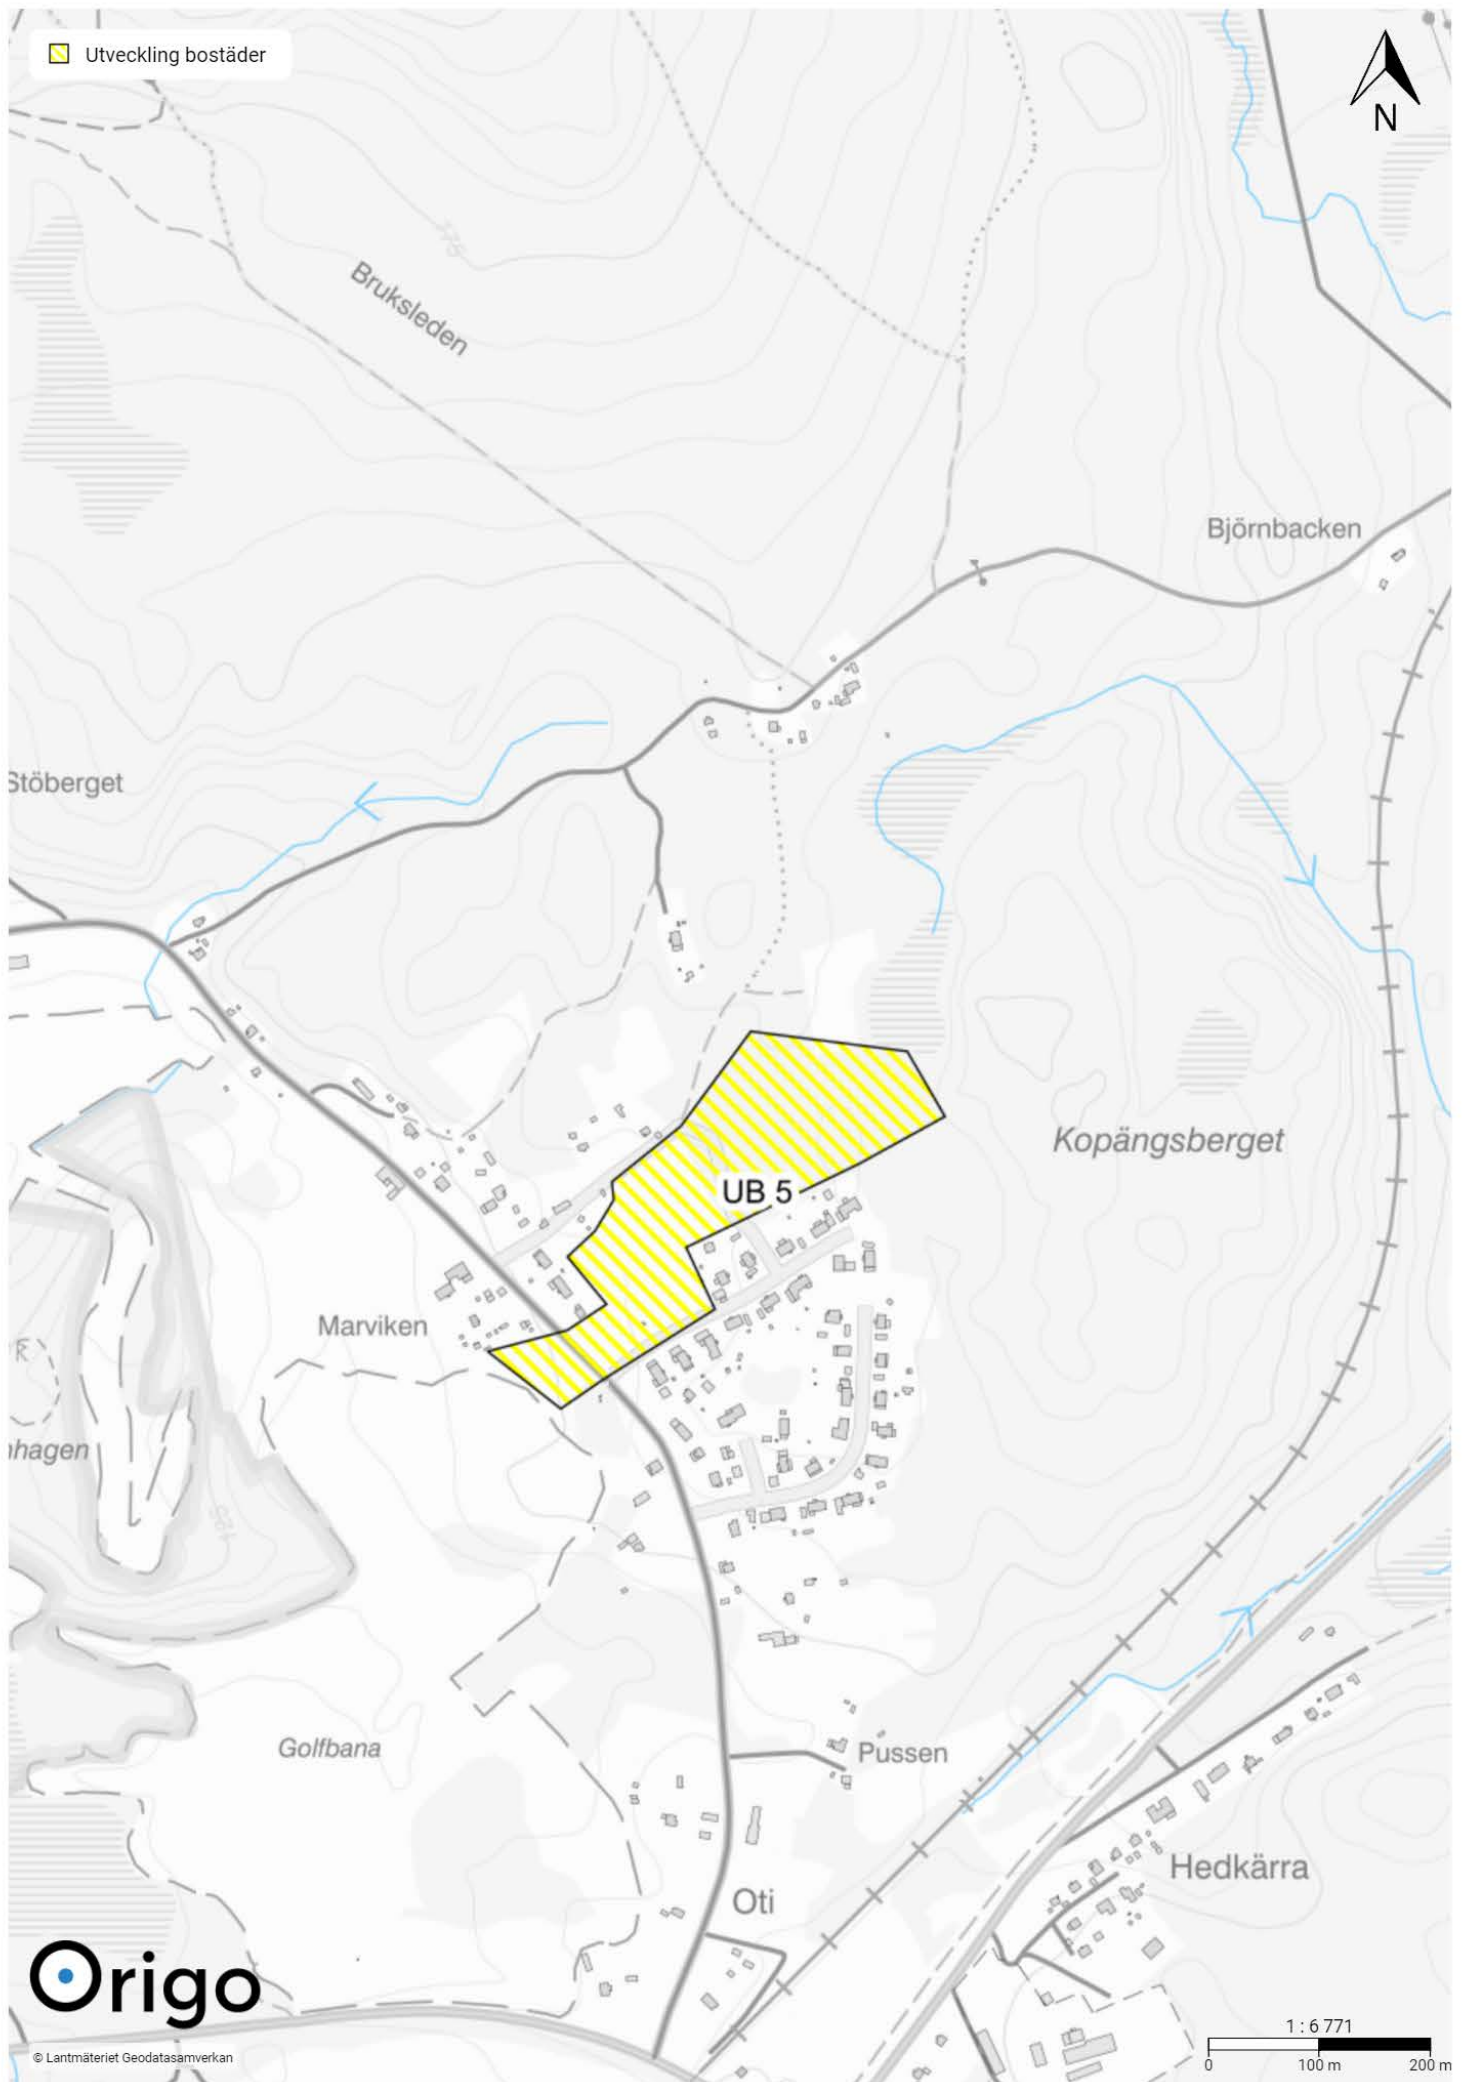

Kartbilagor Översiktsplan för Fagersta kommun

Samrådshandling

Mark- och vattenanvändning - Bebyggelse

UB 1 Norra Hindric – Pers

UB 2 Östra Rönningen

UB 3 Norra Paradiset

UB 4 Fageråsen

UB 5 Hedkärra

UB 6 Dunshammar

UB 7 Sjöhagen - Köpmanhamn - Isnäset

UV 1 Fårbo

UV 2 Hyttbäcken

UV 3 Semla

UV 4 Kolarbyn-Rönningen

UV 5 Iliansgården

UV 6 Kopängen

Mark- och vattenanvändning - Landsbygdsutveckling i strandnära lägen (LIS)

A - Fagersta B - Sundbo C - Ängelsberg

A1 - Andra sidan

A2 - Eskiln

A3 - Västanfors södra

A4 - Norra Sjöhagen

A6 - Skeppmora

A7 - Östra Uggebo

B1 - Sundbo Dammsjön

C1 - Ängelsberg, västerut

LIS-område C

C2 - Framnäs

 LIS-område C

C3 - Ängelsberg, norrut

C5 - Långgårdsviken

C6 - Dunshammar